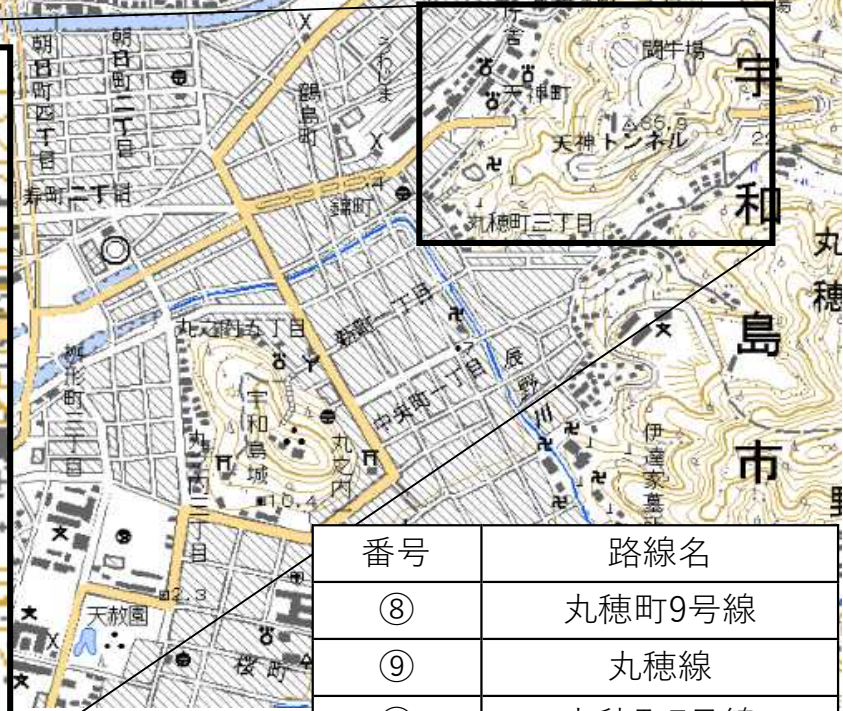

道路の占用を制限する区域

番号	路線名
③	築地町12号線
④	築地本線
⑤	朝日町築地線

道路の占用を制限する区域

番号	路線名
⑥	和霊町16号線
⑦	鶴島町錦町線

道路の占用を制限する区域

番号	路線名
⑧	丸穂町9号線
⑨	丸穂線
⑩	丸穂町7号線

道路の占用を制限する区域

番号	路線名
⑪	坂下津44号線

道路の占用を制限する区域

番号	路線名
⑫	寿町栄町港線
⑬	弁天町5号線

道路の占用を制限する区域

番号	路線名
⑭	丸之内桜町線
⑮	本町追手御殿町線

道路の占用を制限する区域

番号	路線名
⑬	伊吹町国道線

道路の占用を制限する区域

番号	路線名
⑰	西小路中央線

道路の占用を制限する区域

番号	路線名
⑱	御殿内鶴間線