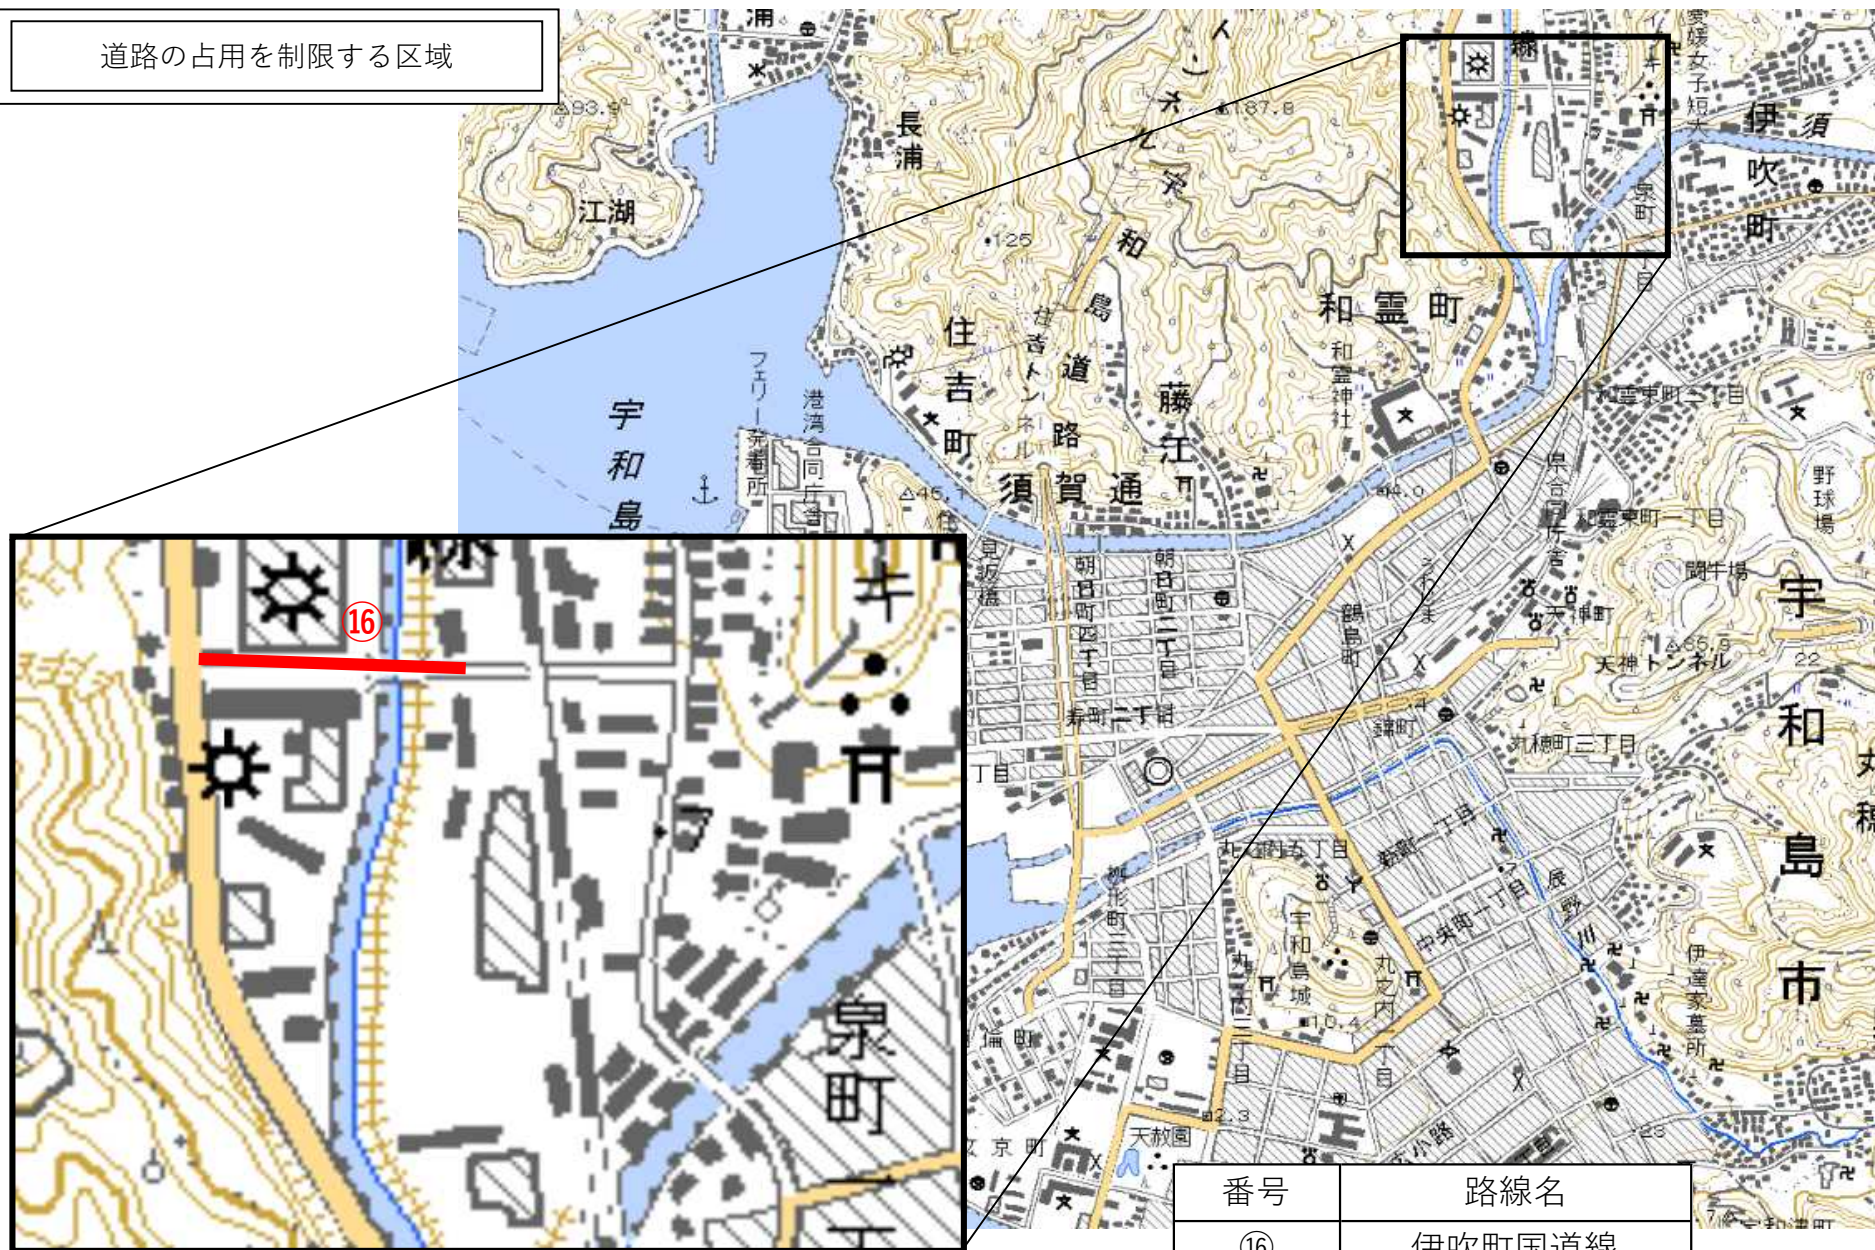

道路の占用を制限する区域

番号	路線名
⑫	寿町栄町港線
⑬	弁天町5号線

道路の占用を制限する区域

番号	路線名
⑭	丸之内桜町線
⑮	本町追手御殿町線

道路の占用を制限する区域

番号	路線名
⑬	伊吹町国道線

道路の占用を制限する区域

番号	路線名
⑰	西小路中央線

道路の占用を制限する区域

番号	路線名
⑱	御殿内鶴間線