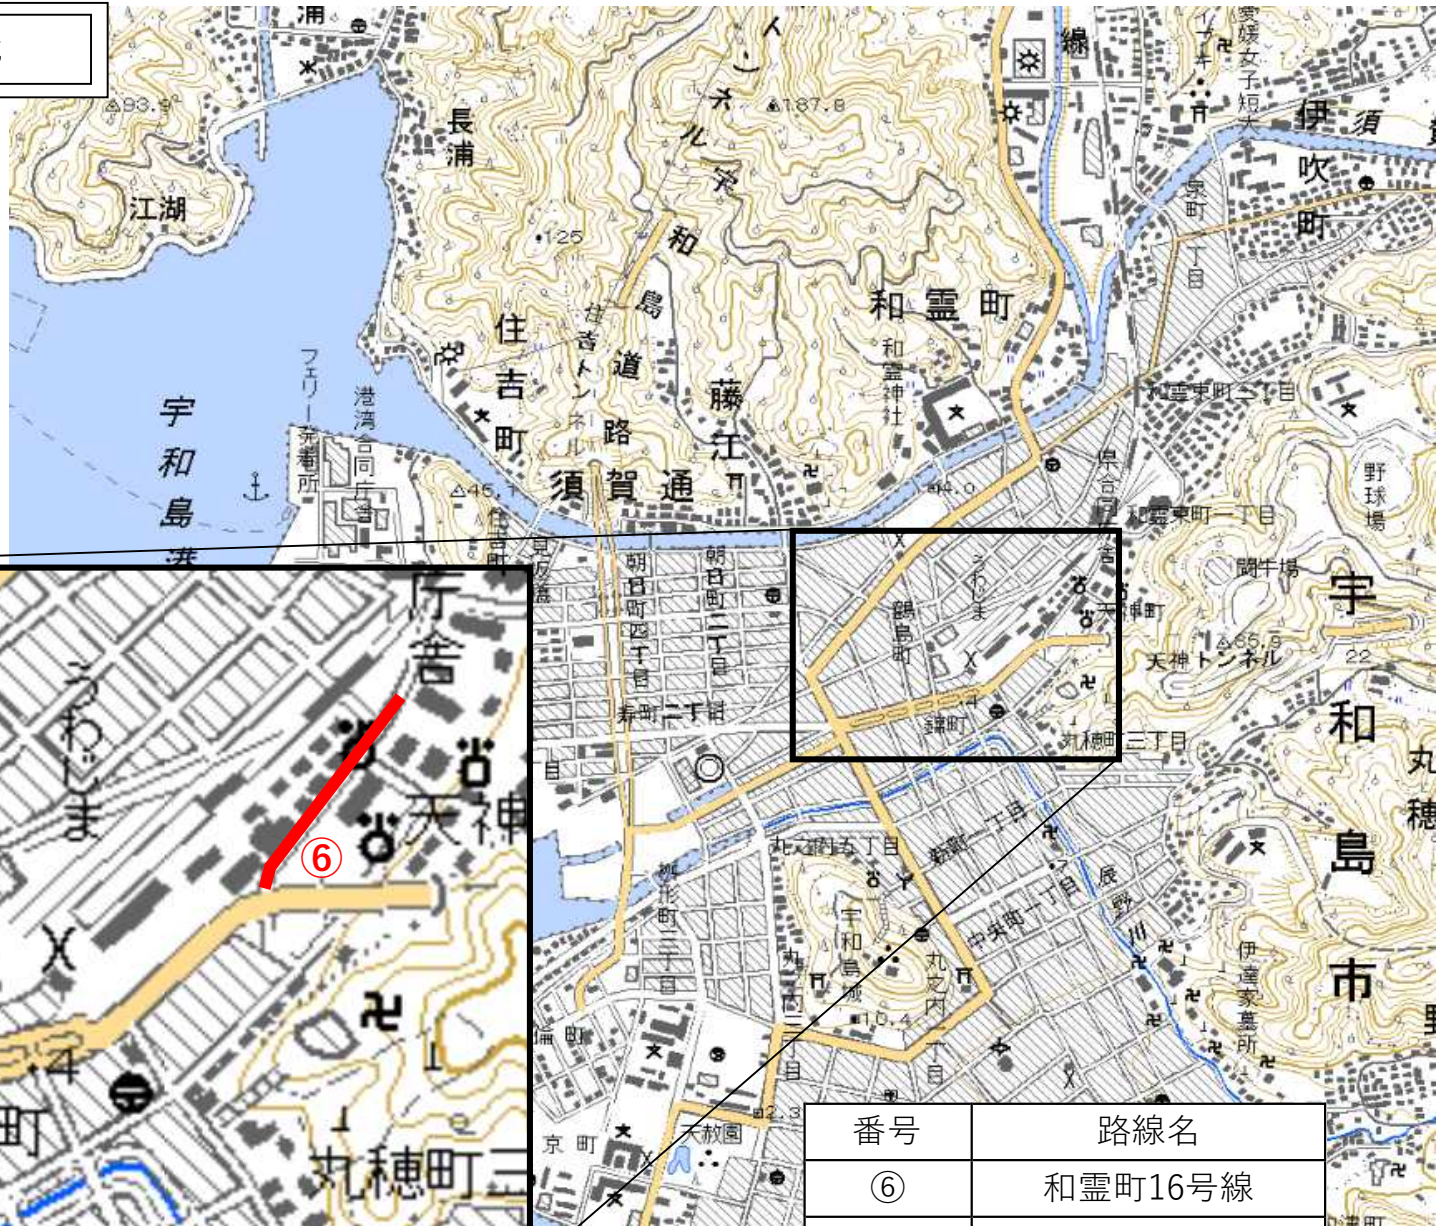

道路の占用を制限する区域

番号	路線名
③	築地町12号線
④	築地本線
⑤	朝日町築地線

道路の占用を制限する区域

番号	路線名
⑥	和霊町16号線
⑦	鶴島町錦町線

道路の占用を制限する区域

番号	路線名
⑧	丸穂町9号線
⑨	丸穂線
⑩	丸穂町7号線

道路の占用を制限する区域

番号	路線名
⑪	坂下津44号線

道路の占用を制限する区域

番号	路線名
⑫	寿町栄町港線
⑬	弁天町5号線

道路の占用を制限する区域

番号	路線名
⑭	丸之内桜町線
⑮	本町追手御殿町線

道路の占用を制限する区域

番号	路線名
⑬	伊吹町国道線

道路の占用を制限する区域

番号	路線名
⑰	西小路中央線

道路の占用を制限する区域

番号	路線名
⑱	御殿内鶴間線