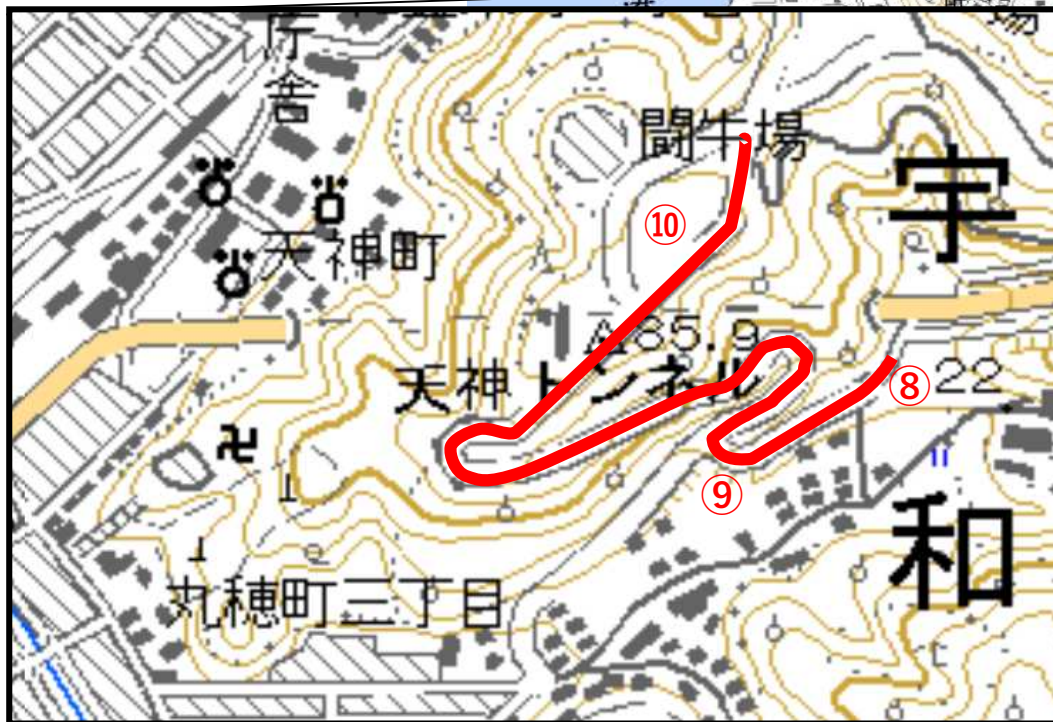

道路の占用を制限する区域

番号	路線名
③	築地町12号線
④	築地本線
⑤	朝日町築地線

道路の占用を制限する区域

番号	路線名
⑥	和霊町16号線
⑦	鶴島町錦町線

道路の占用を制限する区域

番号	路線名
⑧	丸穂町9号線
⑨	丸穂線
⑩	丸穂町7号線

道路の占用を制限する区域

番号	路線名
⑪	坂下津44号線

道路の占用を制限する区域

番号	路線名
⑫	寿町栄町港線
⑬	弁天町5号線

道路の占用を制限する区域

番号	路線名
⑭	丸之内桜町線
⑮	本町追手御殿町線

道路の占用を制限する区域

番号	路線名
⑬	伊吹町国道線

道路の占用を制限する区域

番号	路線名
⑰	西小路中央線

道路の占用を制限する区域

番号	路線名
⑱	御殿内鶴間線