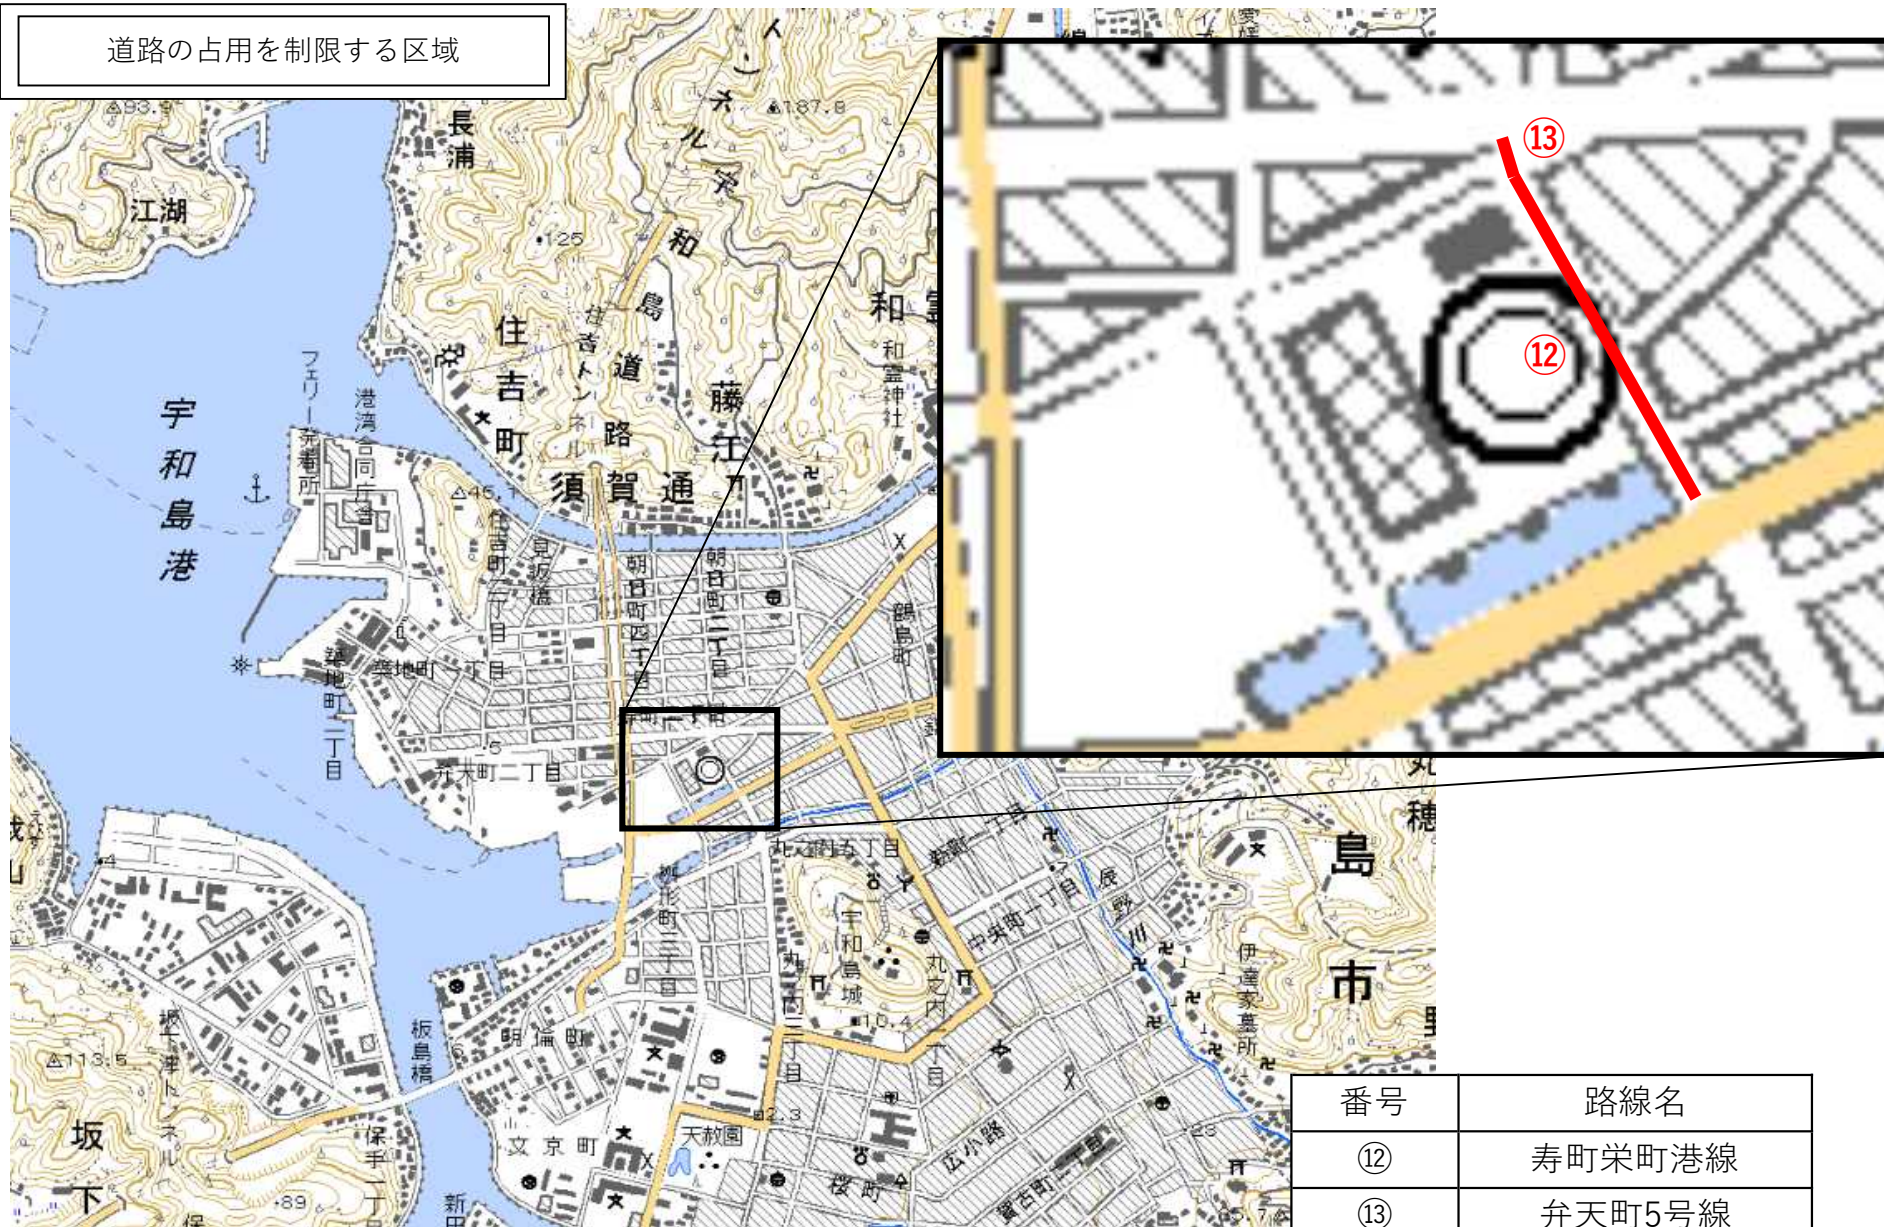

道路の占用を制限する区域

番号	路線名
③	築地町12号線
④	築地本線
⑤	朝日町築地線

道路の占用を制限する区域

番号	路線名
⑥	和霊町16号線
⑦	鶴島町錦町線

道路の占用を制限する区域

番号	路線名
⑧	丸穂町9号線
⑨	丸穂線
⑩	丸穂町7号線

道路の占用を制限する区域

番号	路線名
⑪	坂下津44号線

道路の占用を制限する区域

番号	路線名
⑫	寿町栄町港線
⑬	弁天町5号線

道路の占用を制限する区域

番号	路線名
⑭	丸之内桜町線
⑮	本町追手御殿町線

道路の占用を制限する区域

番号	路線名
⑬	伊吹町国道線

道路の占用を制限する区域

番号	路線名
⑰	西小路中央線

道路の占用を制限する区域

番号	路線名
⑱	御殿内鶴間線