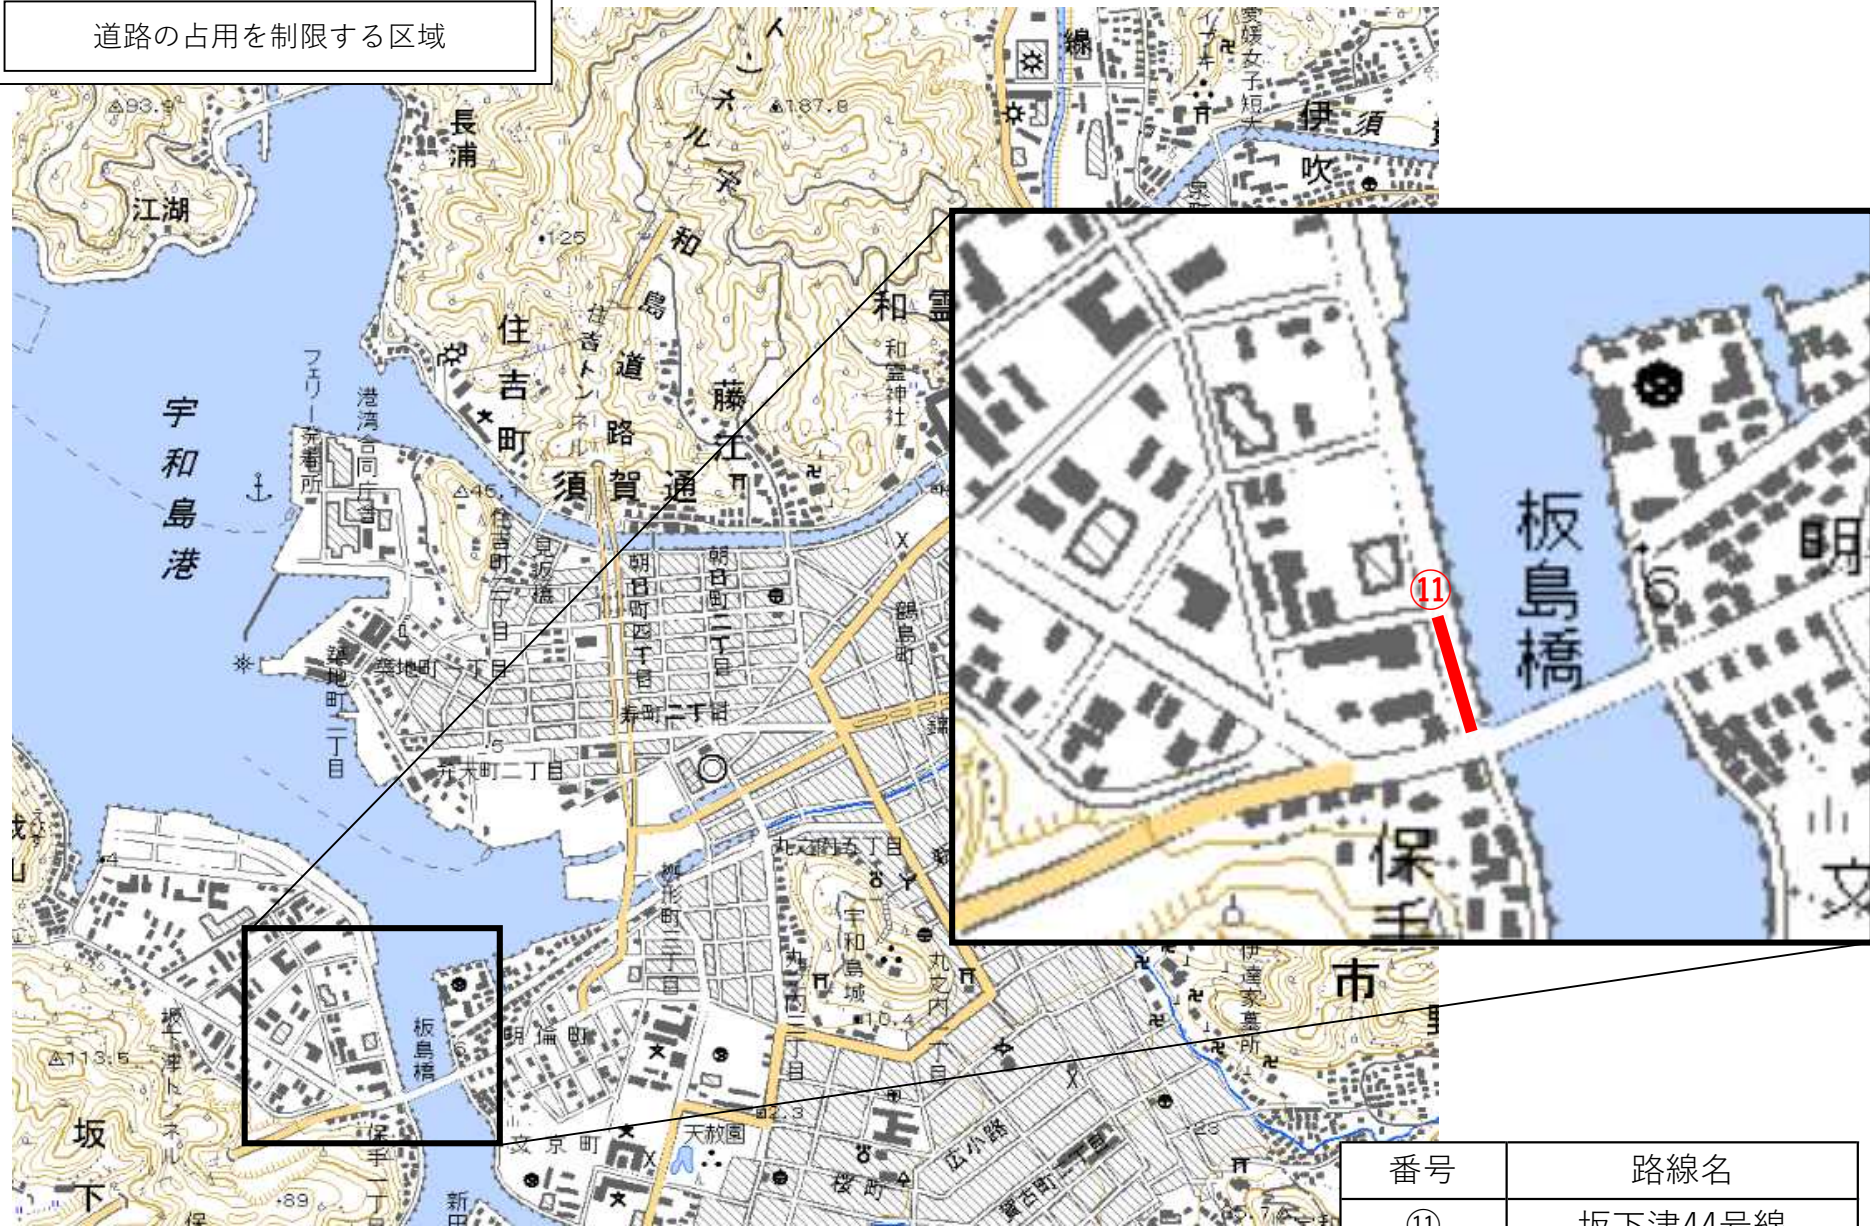

道路の占用を制限する区域

番号	路線名
③	築地町12号線
④	築地本線
⑤	朝日町築地線

道路の占用を制限する区域

番号	路線名
⑥	和霊町16号線
⑦	鶴島町錦町線

道路の占用を制限する区域

番号	路線名
⑧	丸穂町9号線
⑨	丸穂線
⑩	丸穂町7号線

道路の占用を制限する区域

番号	路線名
⑪	坂下津44号線

道路の占用を制限する区域

番号	路線名
⑫	寿町栄町港線
⑬	弁天町5号線

道路の占用を制限する区域

番号	路線名
⑭	丸之内桜町線
⑮	本町追手御殿町線

道路の占用を制限する区域

番号	路線名
⑬	伊吹町国道線

道路の占用を制限する区域

番号	路線名
⑰	西小路中央線

道路の占用を制限する区域

番号	路線名
⑱	御殿内鶴間線