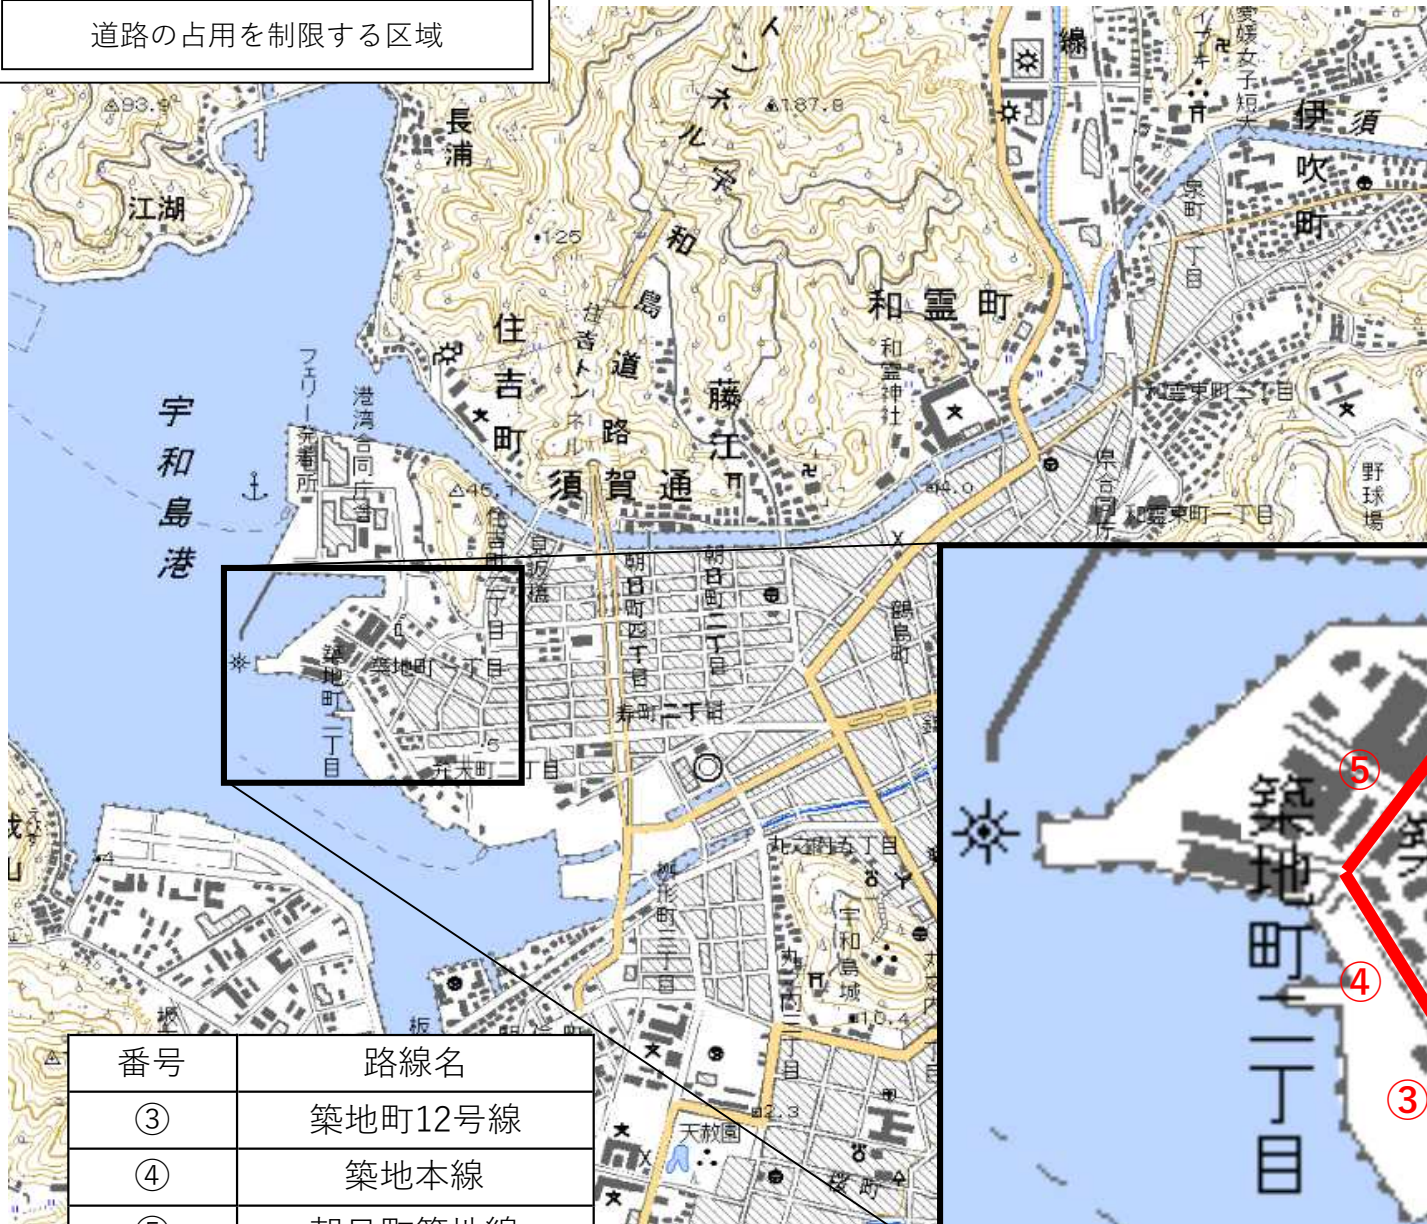

道路の占用を制限する区域

番号	路線名
③	築地町12号線
④	築地本線
⑤	朝日町築地線

道路の占用を制限する区域

番号	路線名
⑥	和霊町16号線
⑦	鶴島町錦町線

道路の占用を制限する区域

番号	路線名
⑧	丸穂町9号線
⑨	丸穂線
⑩	丸穂町7号線

道路の占用を制限する区域

番号	路線名
⑪	坂下津44号線

道路の占用を制限する区域

番号	路線名
⑫	寿町栄町港線
⑬	弁天町5号線

道路の占用を制限する区域

番号	路線名
⑭	丸之内桜町線
⑮	本町追手御殿町線

道路の占用を制限する区域

番号	路線名
⑬	伊吹町国道線

道路の占用を制限する区域

番号	路線名
⑰	西小路中央線

道路の占用を制限する区域

番号	路線名
⑱	御殿内鶴間線