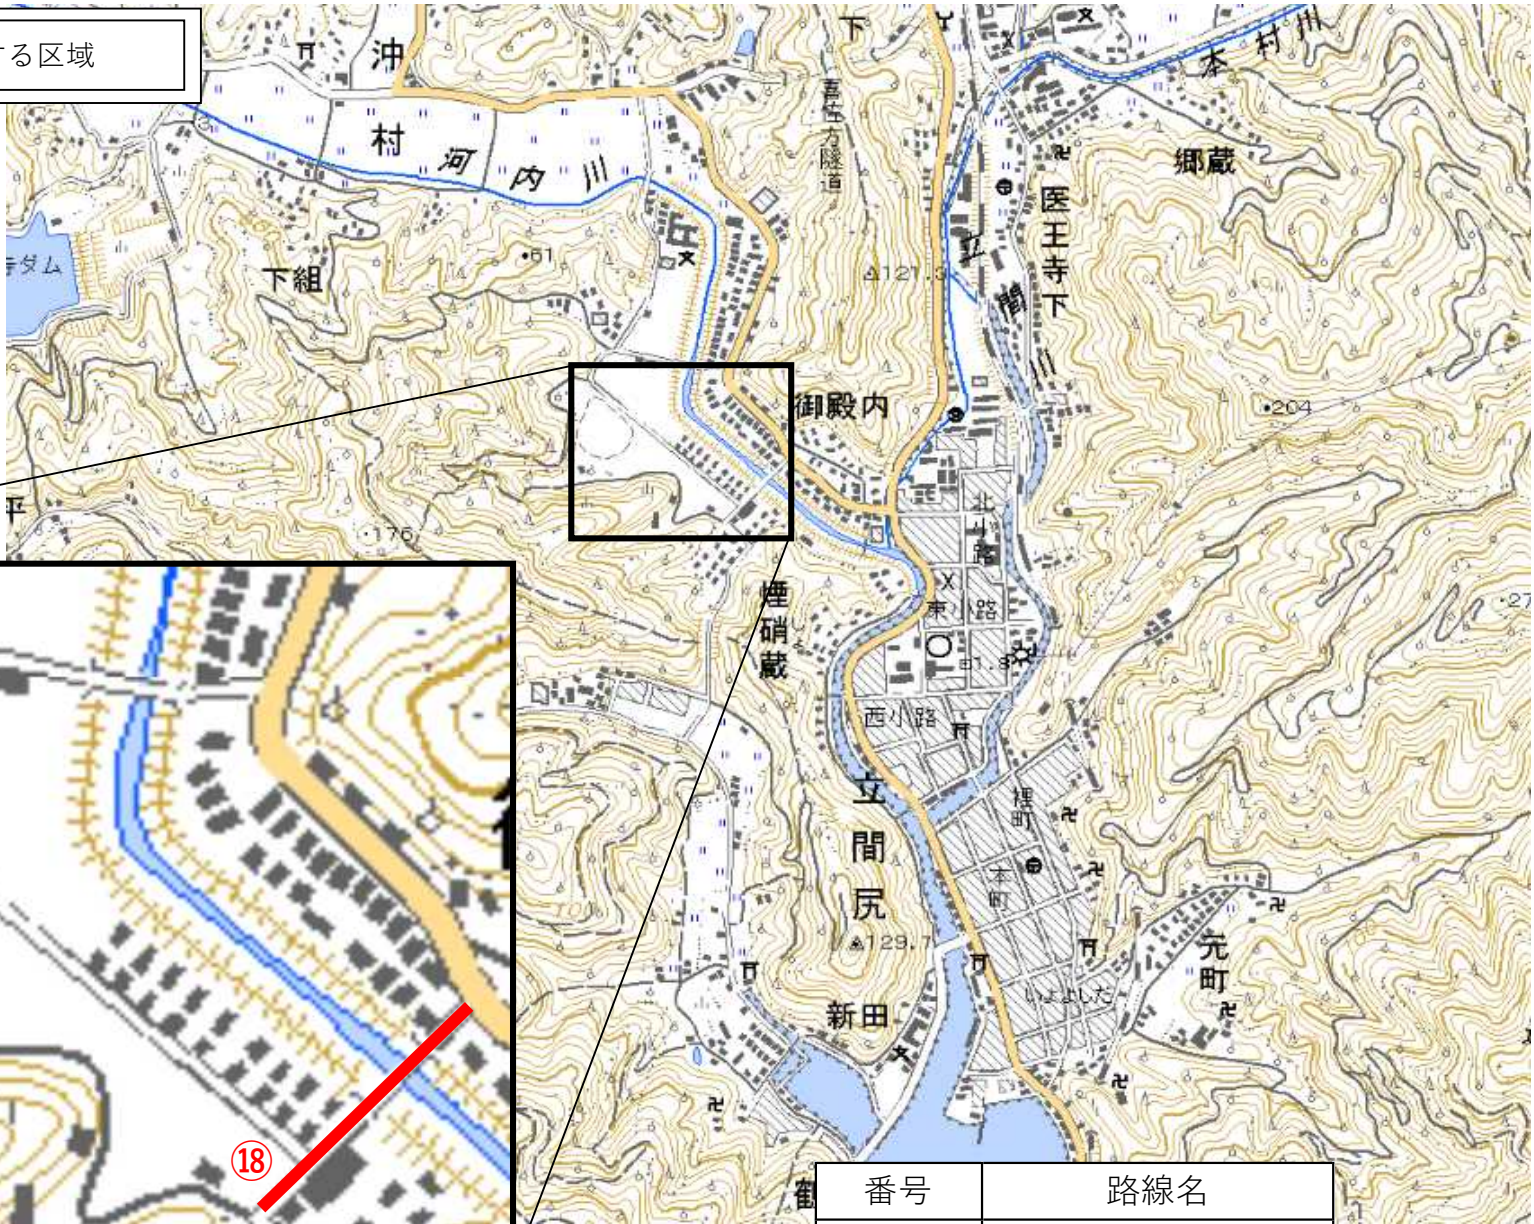

道路の占用を制限する区域

番号	路線名
⑫	寿町栄町港線
⑬	弁天町5号線

道路の占用を制限する区域

番号	路線名
⑭	丸之内桜町線
⑮	本町追手御殿町線

道路の占用を制限する区域

番号	路線名
⑬	伊吹町国道線

道路の占用を制限する区域

番号	路線名
⑰	西小路中央線

道路の占用を制限する区域

番号	路線名
⑱	御殿内鶴間線