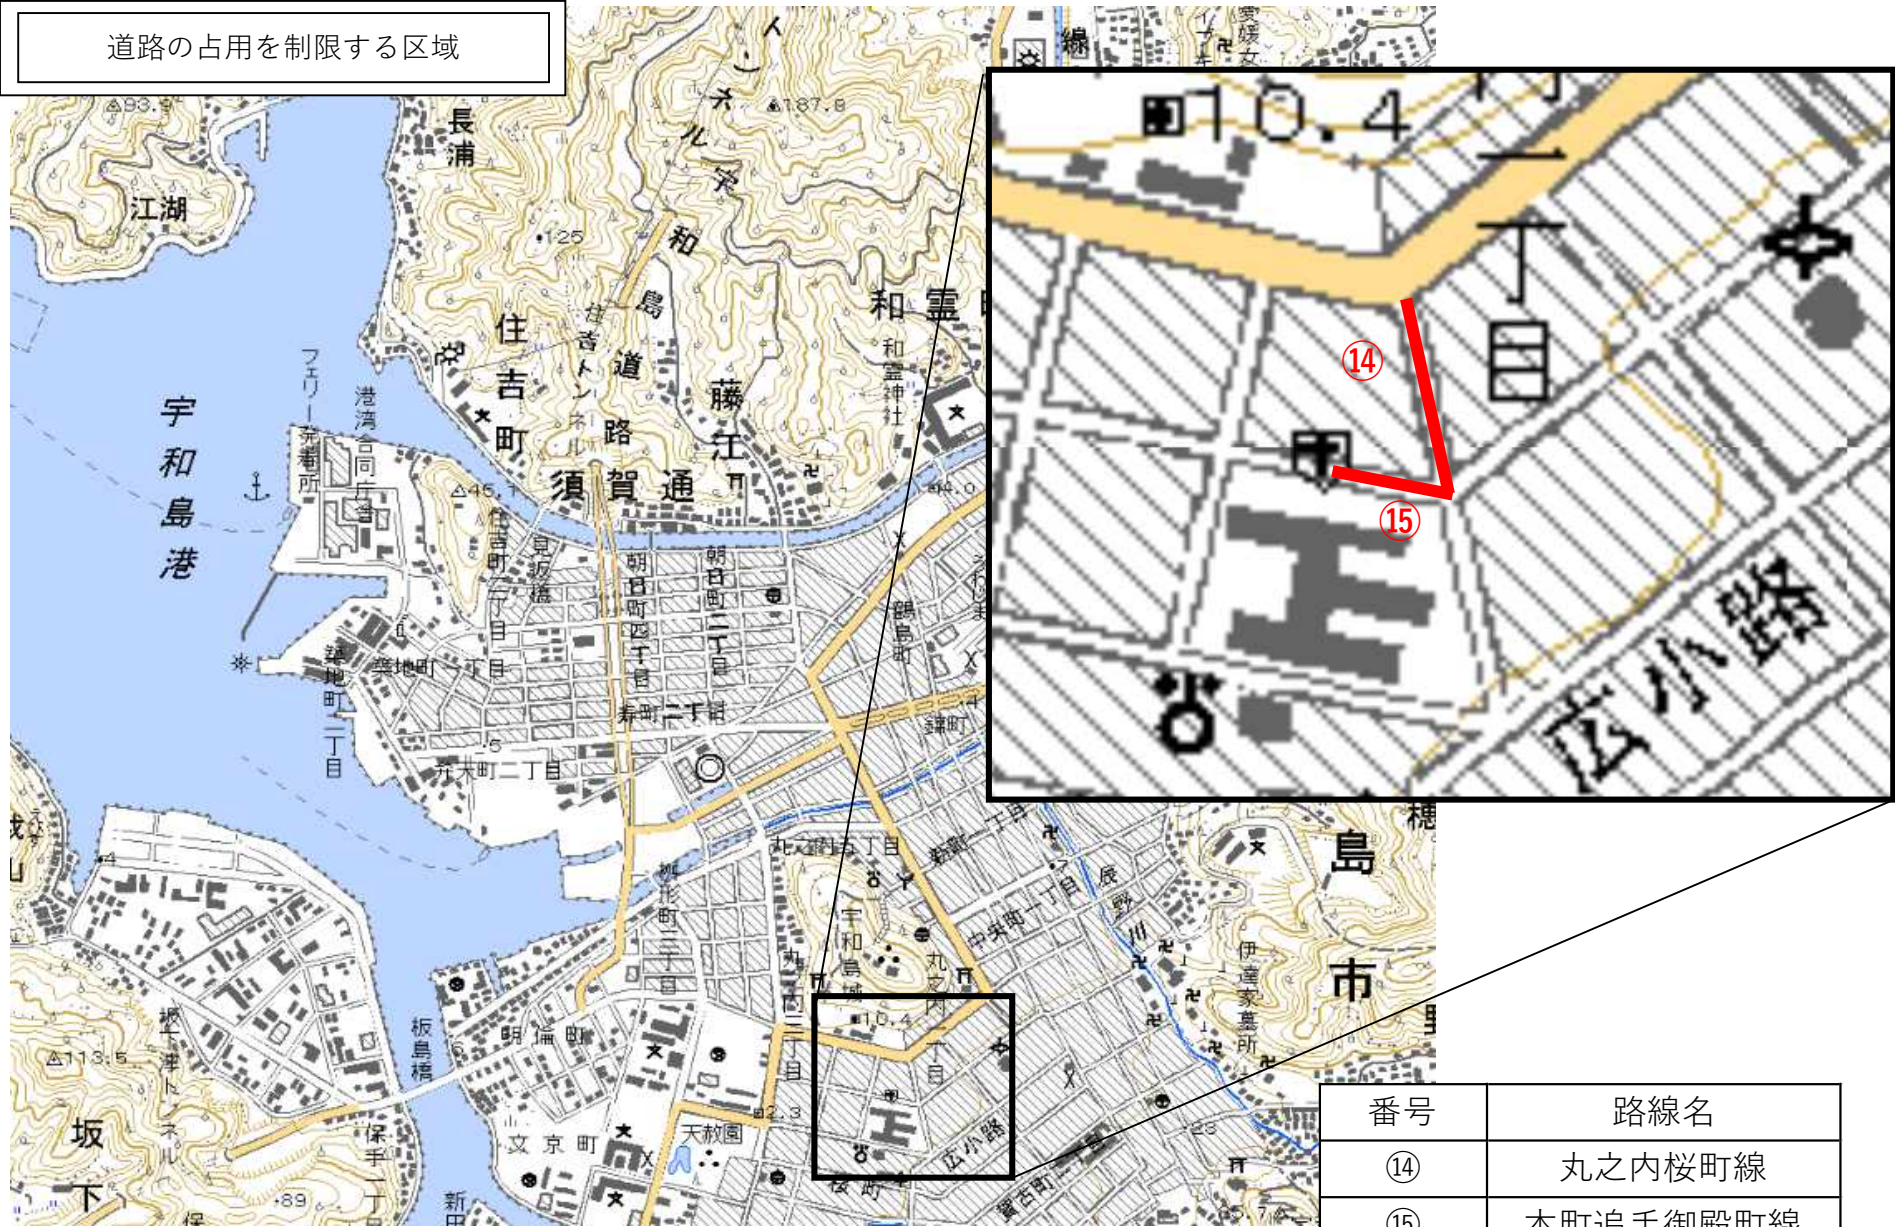

道路の占用を制限する区域

番号	路線名
③	築地町12号線
④	築地本線
⑤	朝日町築地線

道路の占用を制限する区域

番号	路線名
⑥	和霊町16号線
⑦	鶴島町錦町線

道路の占用を制限する区域

番号	路線名
⑧	丸穂町9号線
⑨	丸穂線
⑩	丸穂町7号線

道路の占用を制限する区域

番号	路線名
⑪	坂下津44号線

道路の占用を制限する区域

番号	路線名
⑫	寿町栄町港線
⑬	弁天町5号線

道路の占用を制限する区域

番号	路線名
⑭	丸之内桜町線
⑮	本町追手御殿町線

道路の占用を制限する区域

番号	路線名
⑬	伊吹町国道線

道路の占用を制限する区域

番号	路線名
⑰	西小路中央線

道路の占用を制限する区域

番号	路線名
⑱	御殿内鶴間線