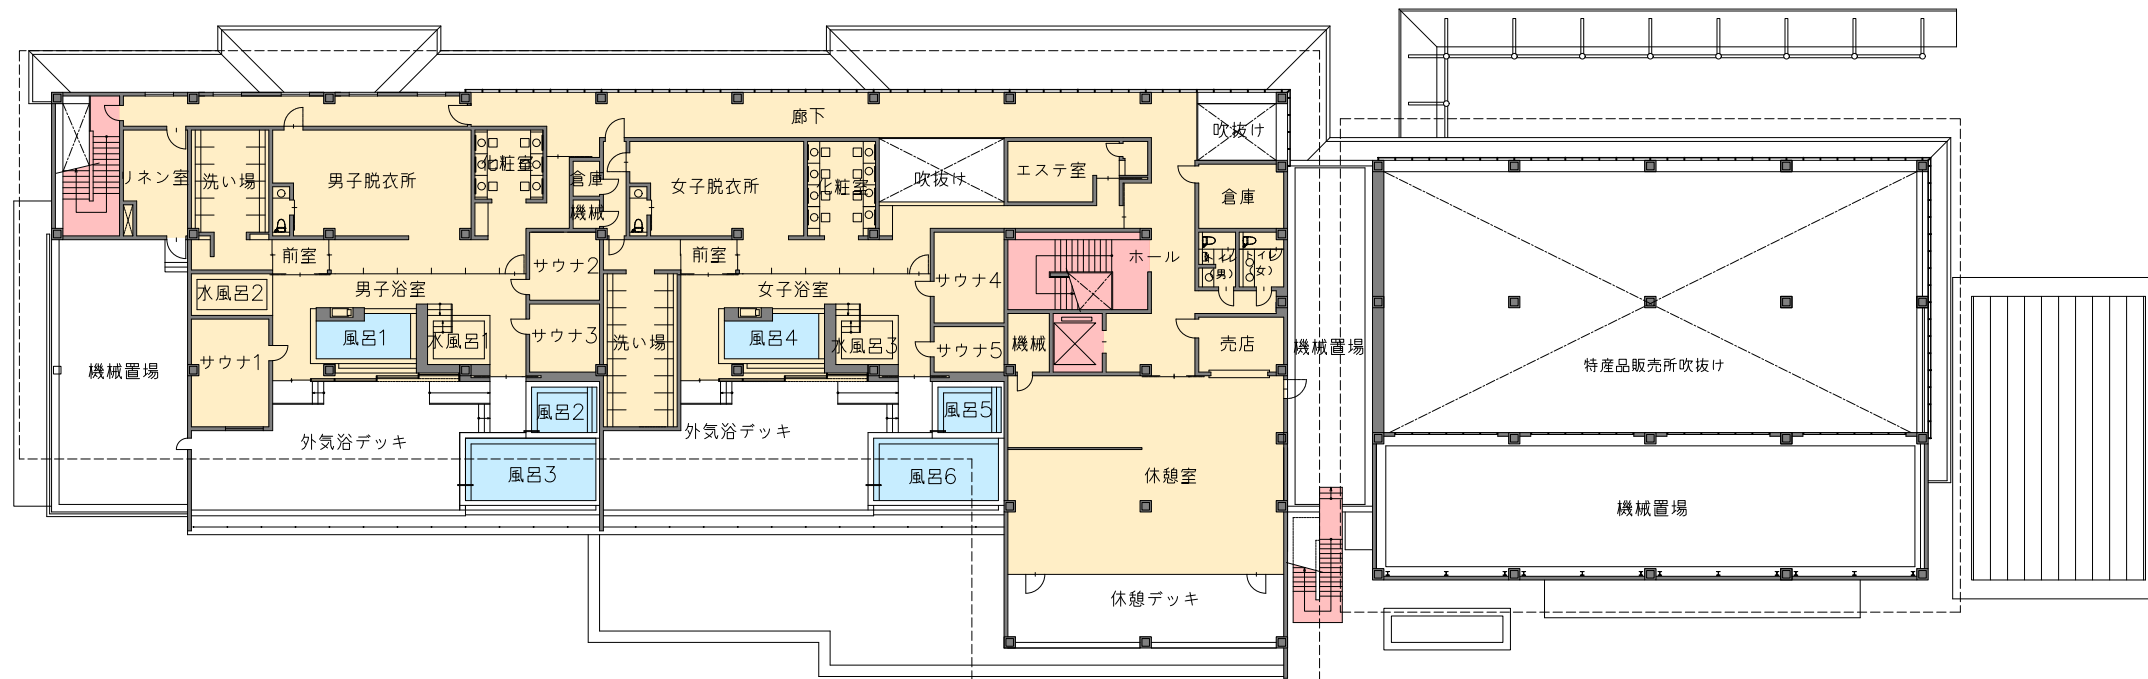

S=1/1000

- 凡例
- 温浴
 - 特産品販売所
 - 24時間トイレ
 - 階段、EV

凡例

- 温浴
- 階段、EV

Summer festival

菜

魚

Fisherman