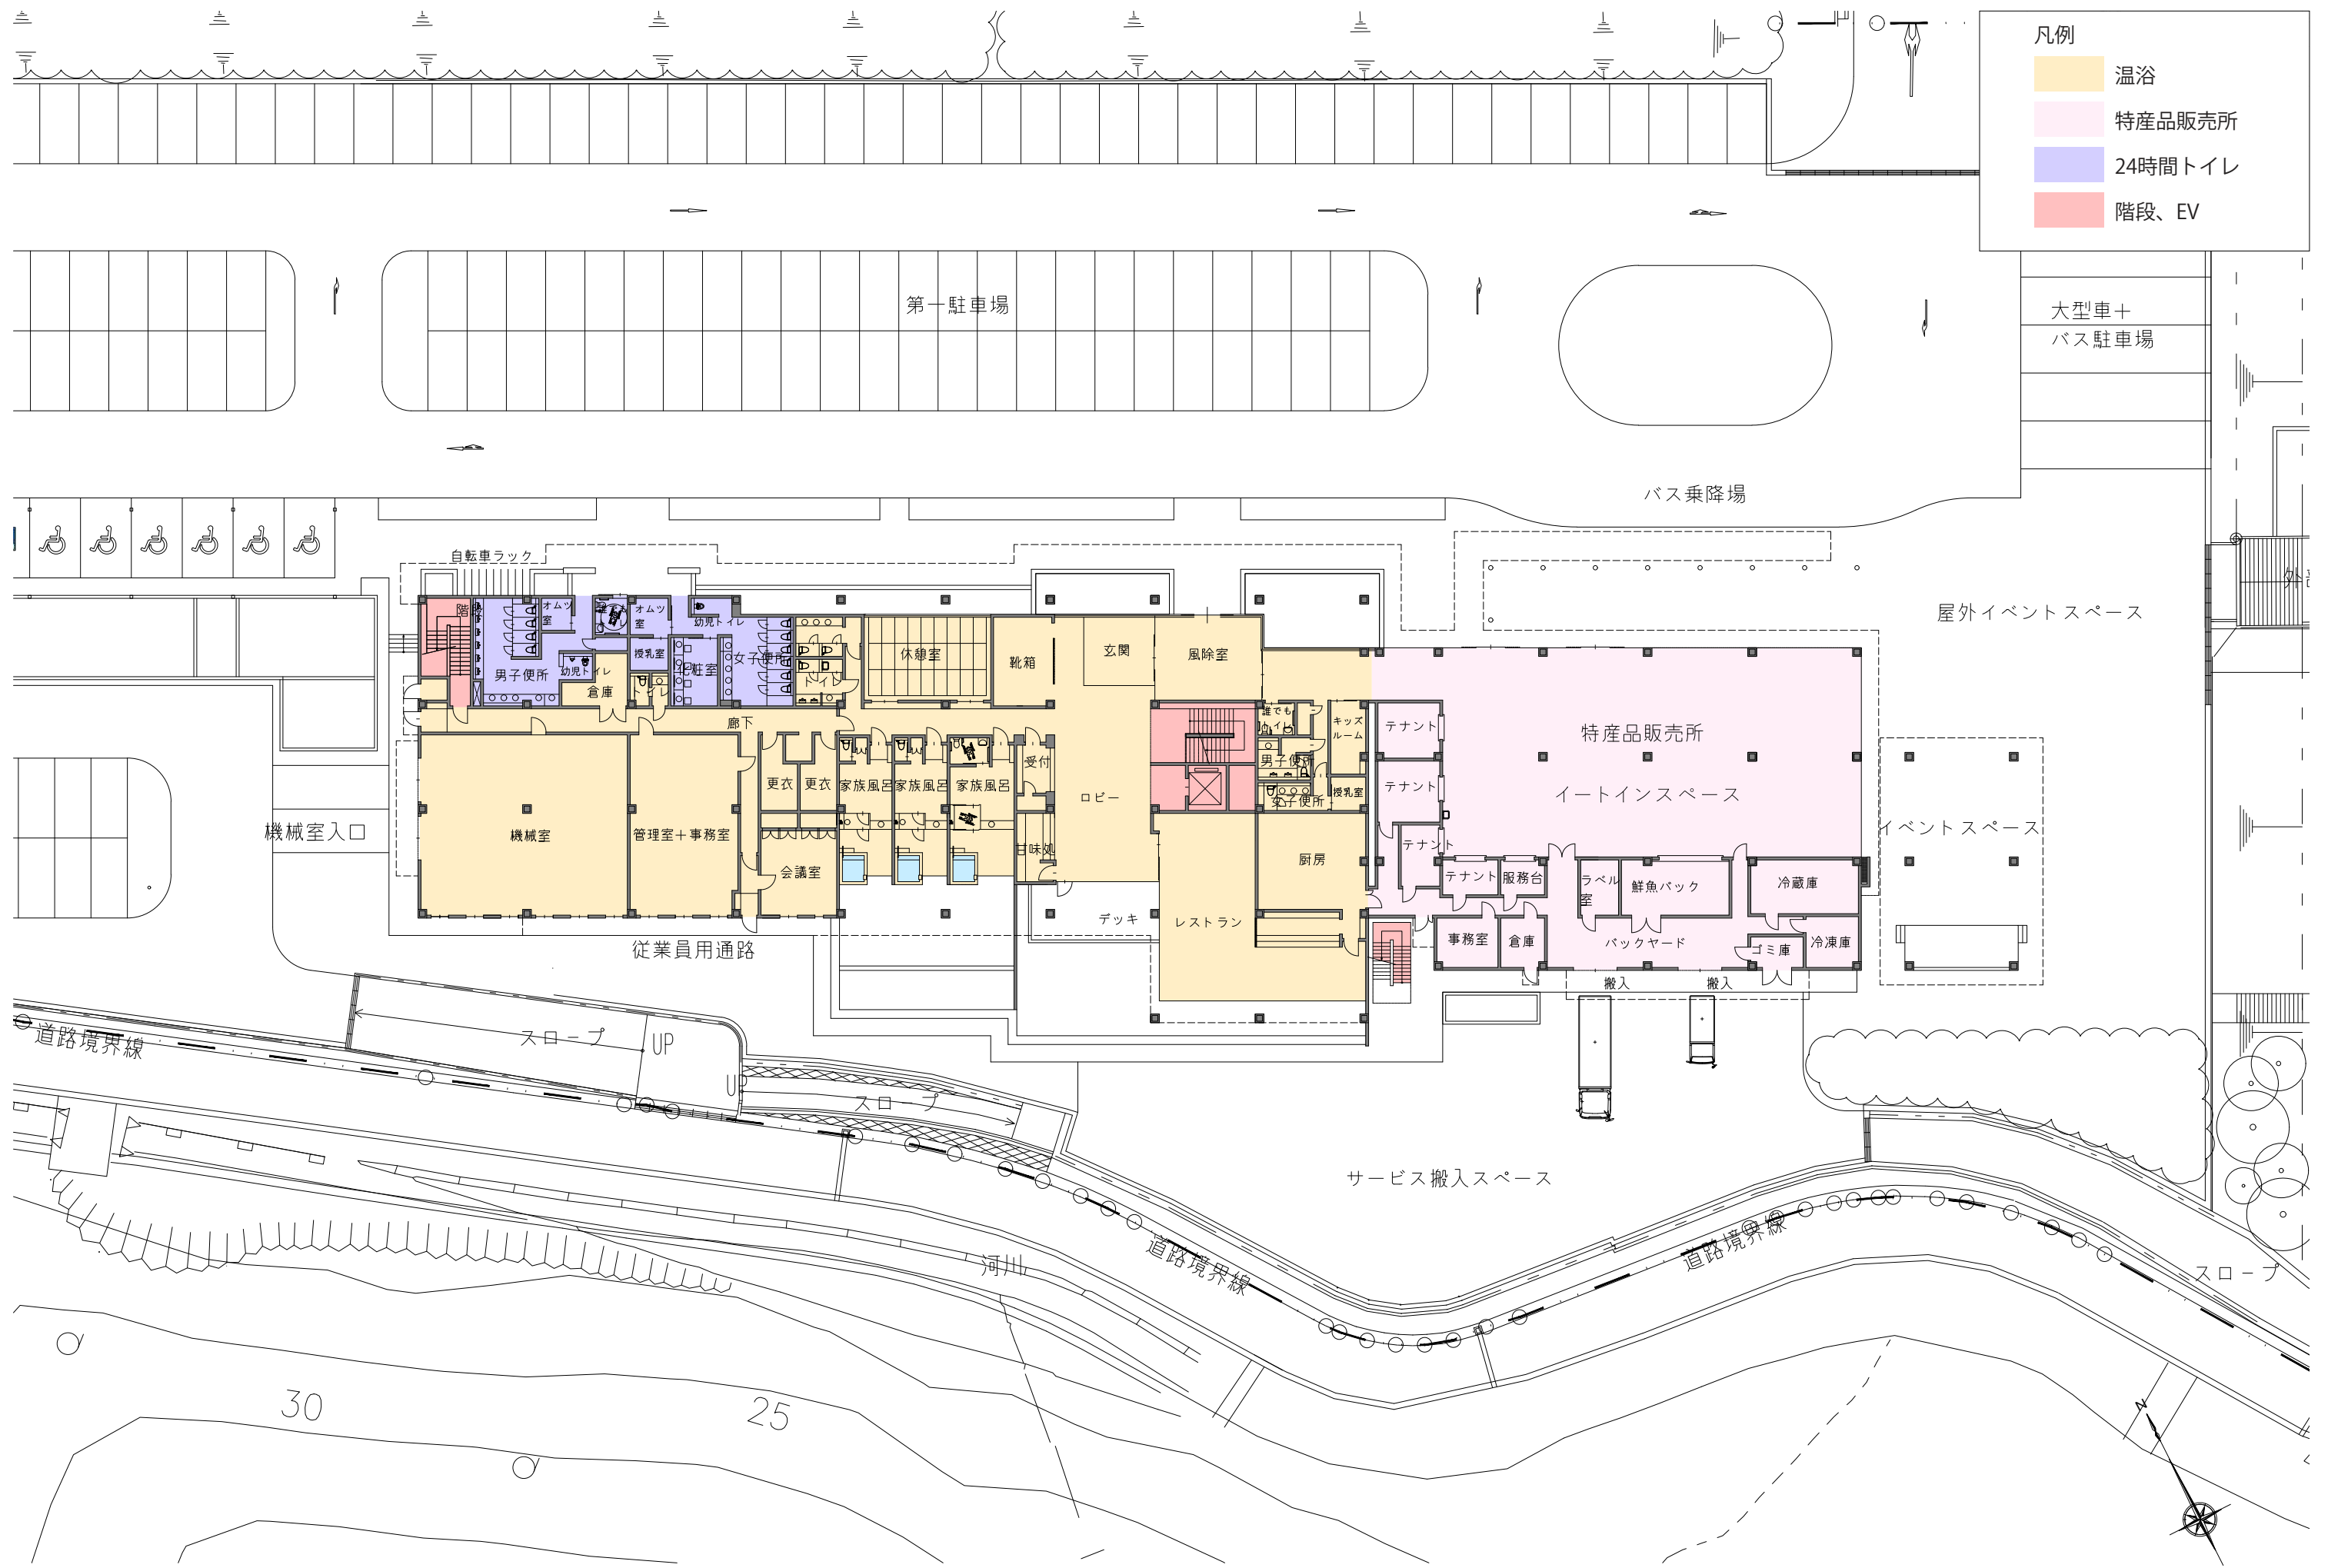

S=1/1000

- 凡例
- 温浴
 - 特産品販売所
 - 24時間トイレ
 - 階段、EV

凡例

- 温浴
- 階段、EV

Summer festival

菜

魚

Fisherman