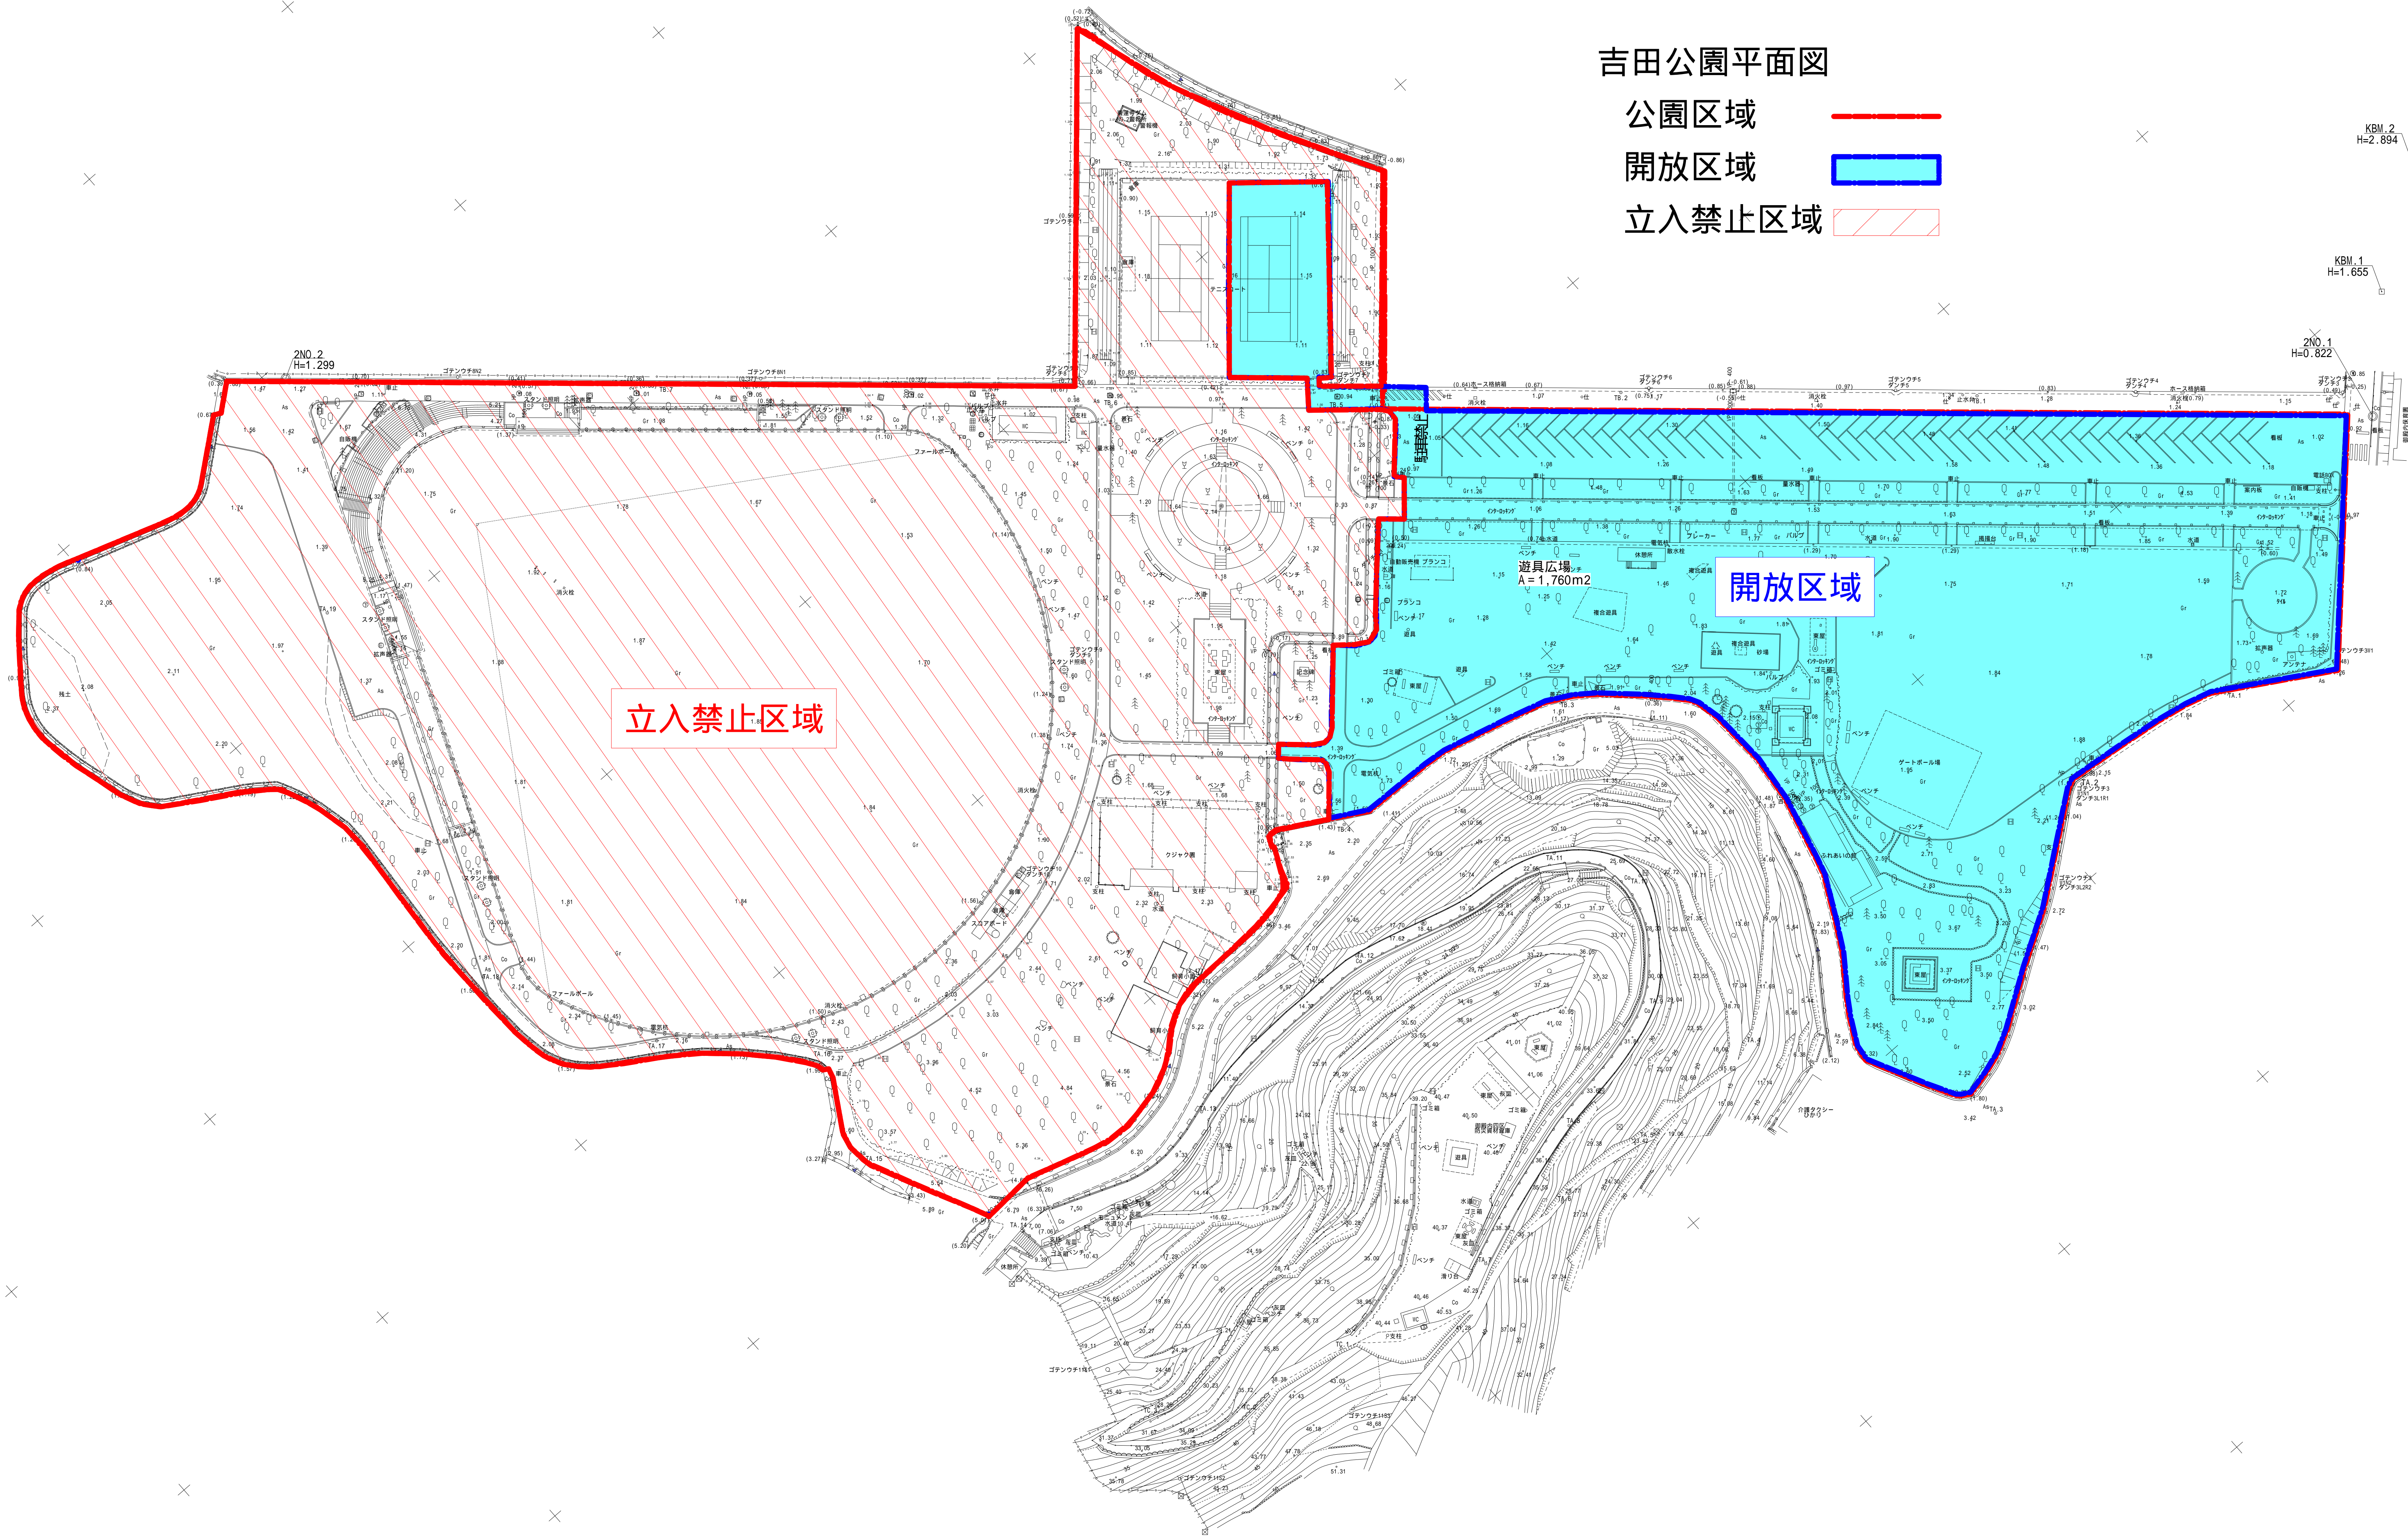

吉田公園平面図

- 公園区域 
- 開放区域 
- 立入禁止区域 

立入禁止区域

開放区域

遊具広場
A=1,760m²