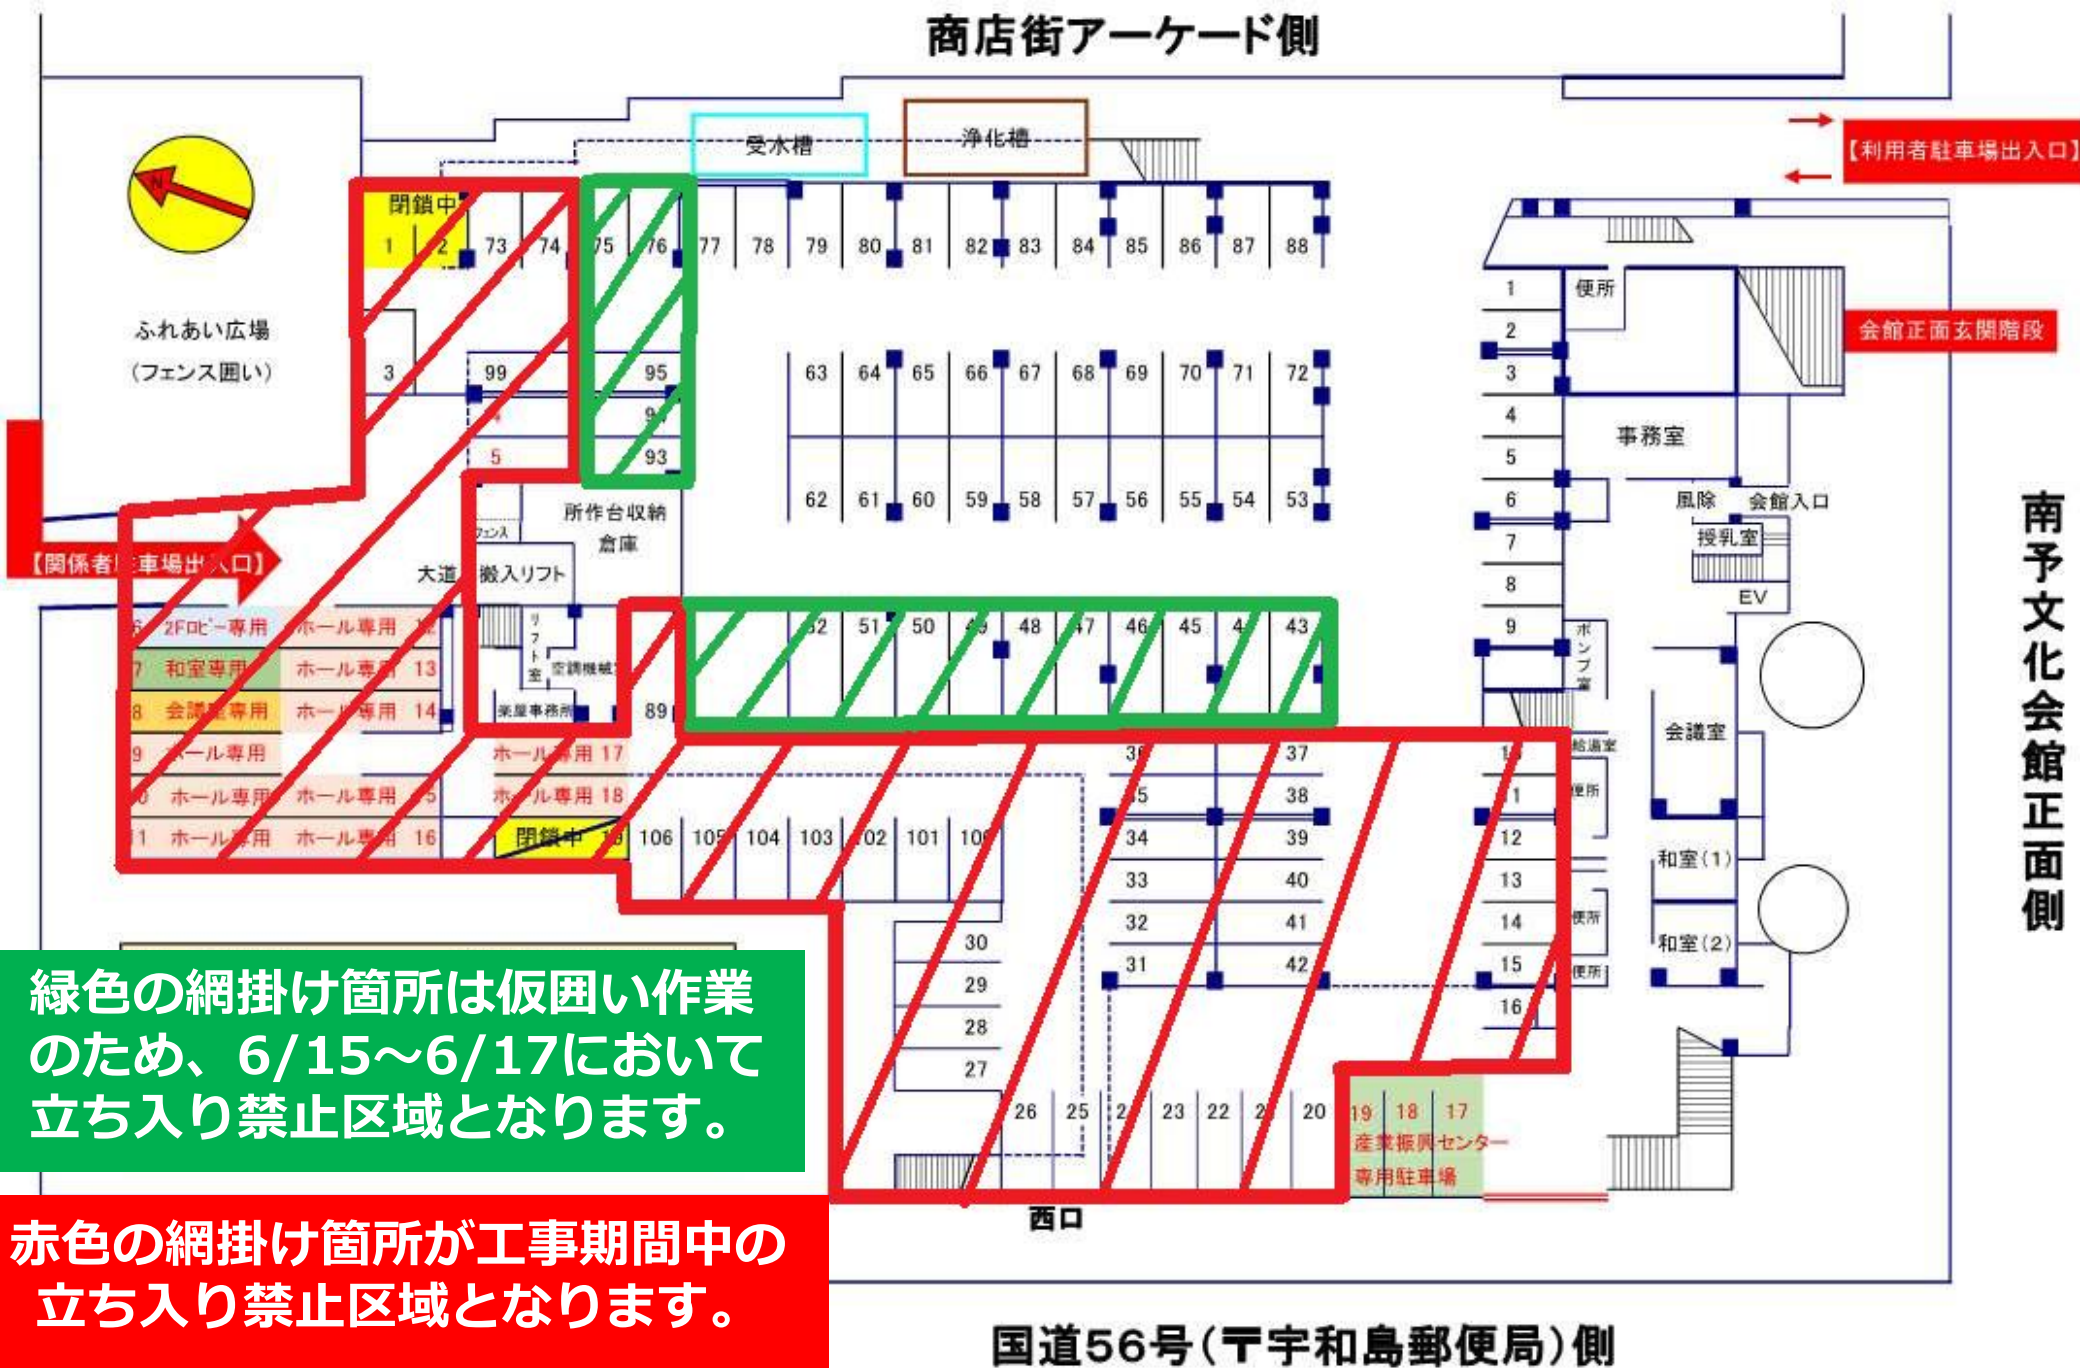

# 南予文化会館改修工事に伴う中央町駐車場の利用台数制限区域

緑色の網掛け箇所は仮囲い作業のため、6/15～6/17において立ち入り禁止区域となります。

赤色の網掛け箇所が工事期間中の立ち入り禁止区域となります。