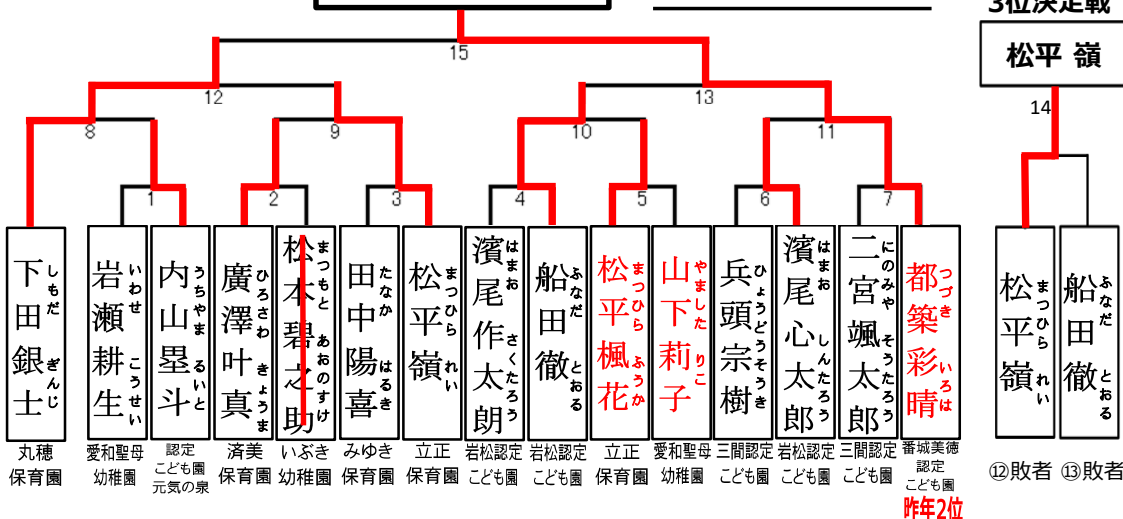

個人戦 未就学児の部

優勝 **都築 彩晴**

準優勝 **下田 銀士**

3位 **松平 嶺**

試合順	氏名	学校	勝敗	氏名	学校
①	いわせ こうせい	愛和聖母幼稚園	× - ○	うちやま りいと	認定こども園 元気の泉
	岩瀬 耕生	幼稚園		内山 壘斗	
②	ひろさわ きょうま	済美保育園	○ - ×	~~まつもと あおのすけ~~	いぶき幼稚園
	廣澤 叶真	保育園		~~松本 碧之助~~	
③	たなか はるき	みゆき保育園	× - ○	まつひら れい	立正保育園
	田中 陽喜	保育園		松平 嶺	
④	はまお さくたろう	岩松認定こども園	× - ○	ふなだ とおる	岩松認定こども園
	濱尾 作太郎	こども園		船田 徹	
⑤	まつひら ふうか	立正保育園	○ - ×	やましたりこ	愛和聖母幼稚園
	松平 楓花	保育園		山下 莉子	
⑥	ひょうどう そうき	三間認定こども園	× - ○	はまお しんたろう	岩松認定こども園
	兵頭 宗樹	こども園		濱尾 心太郎	
⑦	にのみや そうたろう	三間認定こども園	× - ○	つづき いろは	番城美徳認定こども園
	二宮 颯太郎	こども園		都築 彩晴	
⑧	しもだ ぎんじ	丸穂保育園	○ - ×	①の勝者	認定こども園 元気の泉
	下田 銀士	保育園		内山 壘斗	
⑨	②の勝者	済美保育園	× - ○	③の勝者	立正保育園
	廣澤 叶真	保育園		松平 嶺	
⑩	④の勝者	岩松認定こども園	○ - ×	⑤の勝者	立正保育園
	船田 徹	こども園		松平 楓花	
⑪	⑥の勝者	岩松認定こども園	× - ○	⑦の勝者	番城美徳認定こども園
	濱尾 心太郎	こども園		都築 彩晴	
⑫	⑧の勝者	丸穂保育園	○ - ×	⑨の勝者	立正保育園
	下田 銀士	保育園		松平 嶺	
⑬	⑩の勝者	岩松認定こども園	× - ○	⑪の勝者	番城美徳認定こども園
	船田 徹	こども園		都築 彩晴	
⑭	⑫の敗者	立正保育園	○ - ×	⑬の敗者	岩松認定こども園
	松平 嶺	保育園		船田 徹	
⑮	⑫の勝者	丸穂保育園	× - ○	⑬の勝者	番城美徳認定こども園
	下田 銀士	保育園		都築 彩晴	

3位 決定戦 決勝戦

優勝

都築 彩晴

準優勝

下田 銀士

3位決定戦

松平 嶺