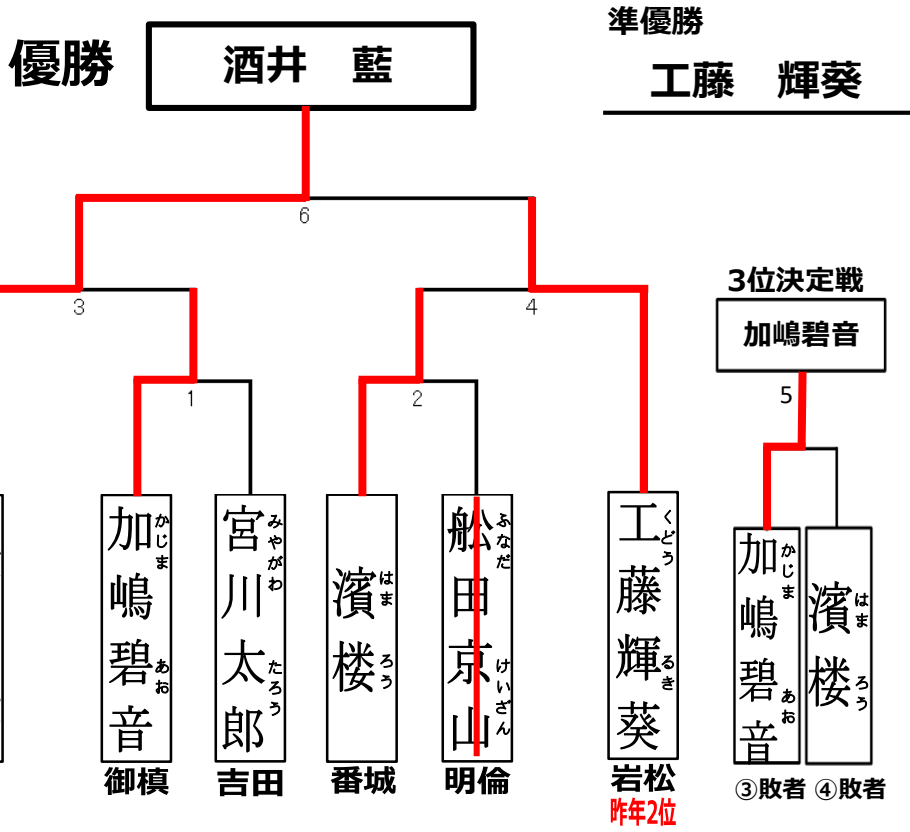

個人戦 5年生

優勝 酒井 藍

準優勝 工藤 輝葵

3位 加嶋 碧音

東			西		
試合順	氏名	学校	勝敗	氏名	学校
①	かじま あお	御槇	○ - ×	みやがわ たろう	吉田
	加嶋 碧音	小学校		宮川 太郎	小学校
②	はま ろう	番城	○ - ×	~~ふなだ けいざん~~	明倫
	濱 楼	小学校		~~船田 京山~~	小学校
③	さかい あい	和霊	○ - ×	①の勝者	御槇
	酒井 藍	小学校		加嶋 碧音	小学校
④	②の勝者	番城	× - ○	くどう るき	岩松
	濱 楼	小学校		工藤 輝葵	小学校
⑤	③の敗者	御槇	○ - ×	④の敗者	番城
	加嶋 碧音	小学校		濱 楼	小学校
⑥	③の勝者	和霊	○ - ×	④の勝者	岩松
	酒井 藍	小学校		工藤 輝葵	小学校

3位 決定戦
決勝戦