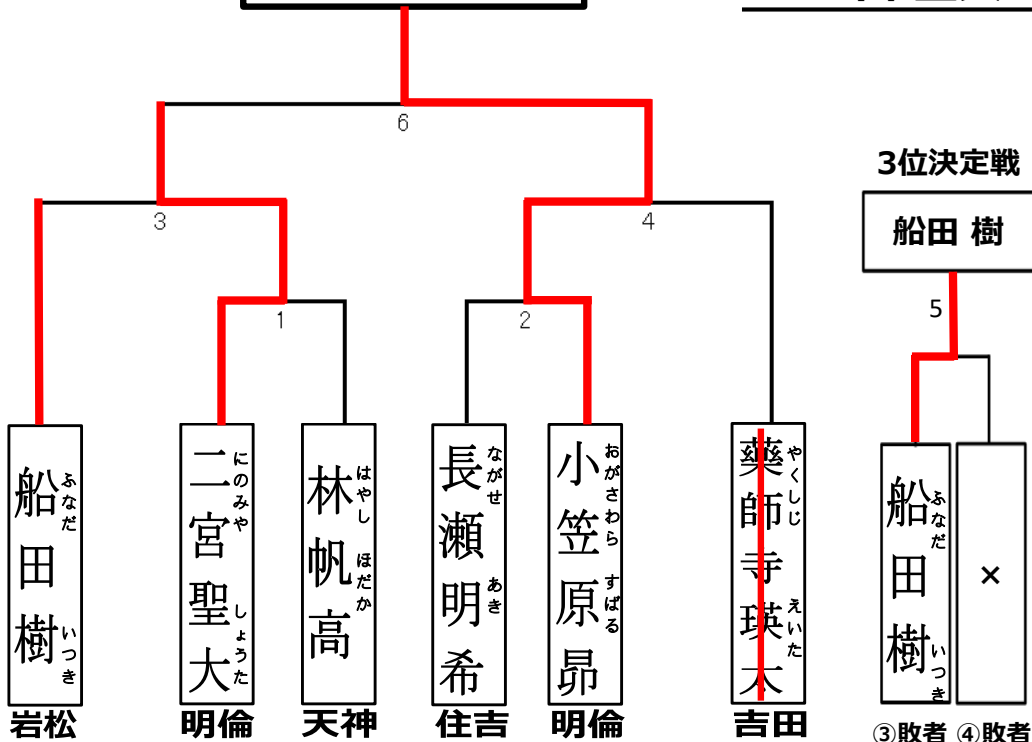

3位
決定戦

決勝戦

優勝

小笠原 昂

準優勝

二宮 聖大

個人戦 3年生

優勝 松本 直人