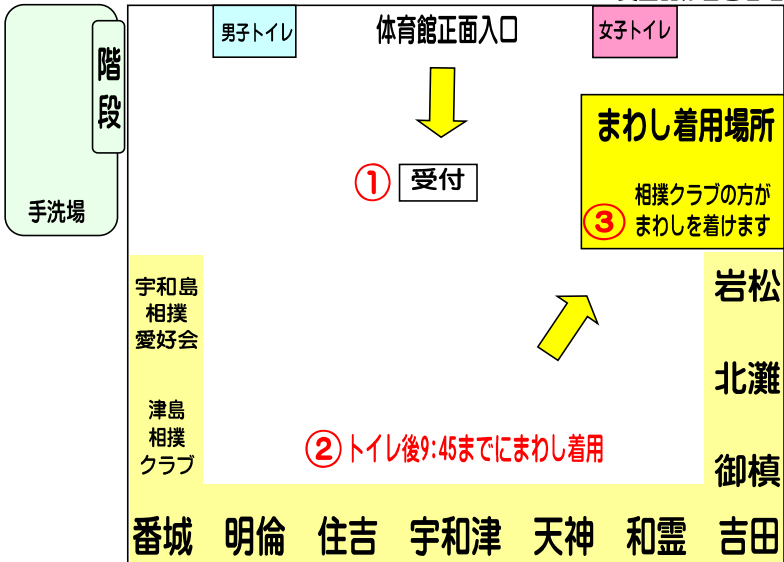

荷物保管場所(体育館)

貴重品は自己管理