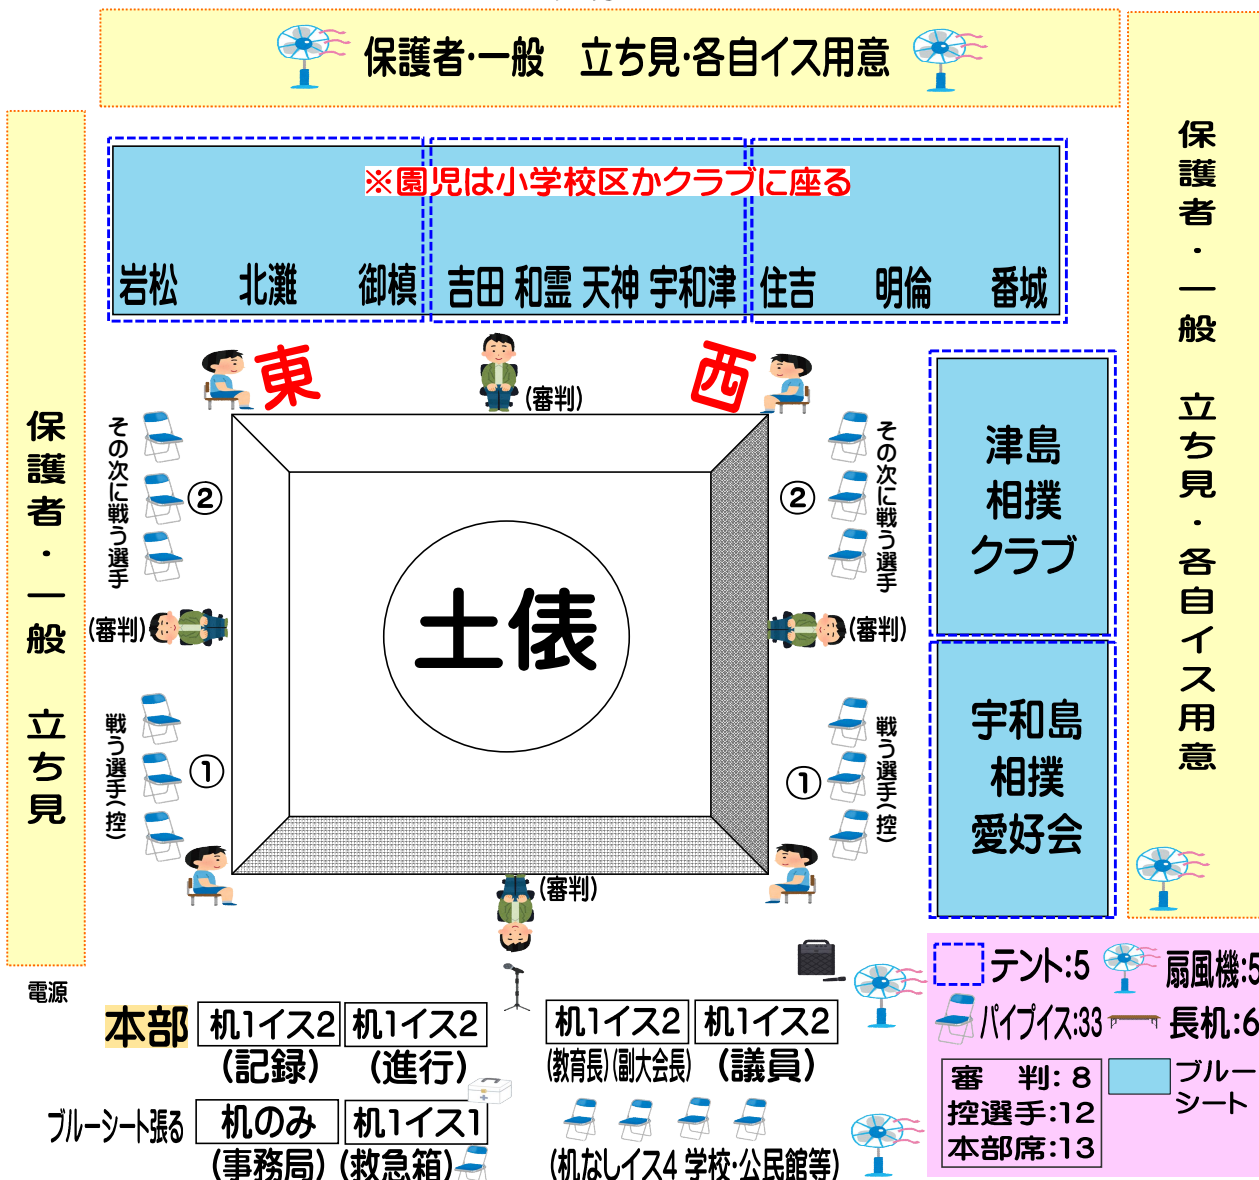

⑨	東		西		
チーム	津島相撲クラブA		津島相撲クラブB		チーム
先	4年 さきやま いくと 崎山 郁人	○	×	4年 いわき ぼると 岩城 陽音	先
中	5年 もりもと あやね 森本 絢音	○	不		中
大	5年 くどう るき 工藤 輝葵	×	○	6年 いすみ つねゆき 泉 恒行	大
補					大
補					大
勝敗		2	1		勝敗

⑩	東		西		
チーム	宇和島相撲愛好会		混合		チーム
先	4年 まつもと おうじろう 松本 旺志郎	○	×	(北灘)4年 もり かな 森 柑菜	先
中	5年 さかい あい 酒井 藍	○	×	(番城)5年 かわたち なつ 河田 千夏	中
大	6年 まつもと ことろう 松本 琥太郎	○	不		大
補	4年 こにし きょうのすけ 小西 恭ノ介				大
補					大
勝敗		3	0		勝敗

荷物保管場所(体育館)

貴重品は自己管理

※未就学児は小学校区またはクラブで待機。受付後にトイレを済ませ、
 9:45までにまわしor相撲パンツを着用。女子トイレ前で相撲関係者が着けてくれます。
 9:45~10:15頃まで体育館内で「準備運動」があります！

会場図

津島相撲クラブ

新入部員募集中！

瞬発力

体幹