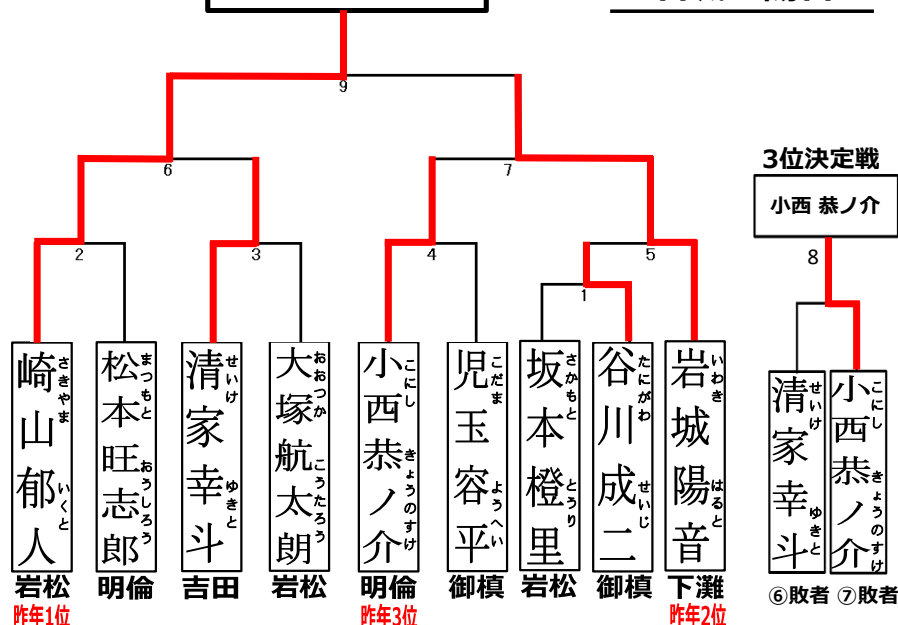

個人戦 4年生

優勝 崎山 郁人

準優勝 岩城 陽音

3位 小西 恭ノ介

東

西

試合順	氏名	学校	勝敗	氏名	学校
①	さかもと とおり	岩松 小学校	× - ○	たにがわ せいじ	御槇 小学校
	坂本 橙里			谷川 成二	
②	さきやま いくと	岩松 小学校	○ - ×	まつもと おうしろう	明倫 小学校
	崎山 郁人			松本 旺志郎	
③	せいけ ゆきと	吉田 小学校	○ - ×	おおつか こうたろう	岩松 小学校
	清家 幸斗			大塚 航太郎	
④	こにし きょうのすけ	明倫 小学校	○ - ×	こだま ようへい	御槇 小学校
	小西 恭ノ介			児玉 容平	
⑤	①の勝者	御槇 小学校	× - ○	いわき はると	下灘 小学校
	谷川 成二			岩城 陽音	
⑥	②の勝者	岩松 小学校	○ - ×	③の勝者	吉田 小学校
	崎山 郁人			清家 幸斗	
⑦	④の勝者	明倫 小学校	× - ○	⑤の勝者	下灘 小学校
	小西 恭ノ介			岩城 陽音	
⑧	⑥の敗者	吉田 小学校	× - ○	⑦の敗者	明倫 小学校
	清家 幸斗			小西 恭ノ介	
⑨	⑥の勝者	岩松 小学校	○ - ×	⑦の勝者	下灘 小学校
	崎山 郁人			岩城 陽音	

3位 決定戦

決勝戦

優勝

崎山 郁人

準優勝

岩城 陽音