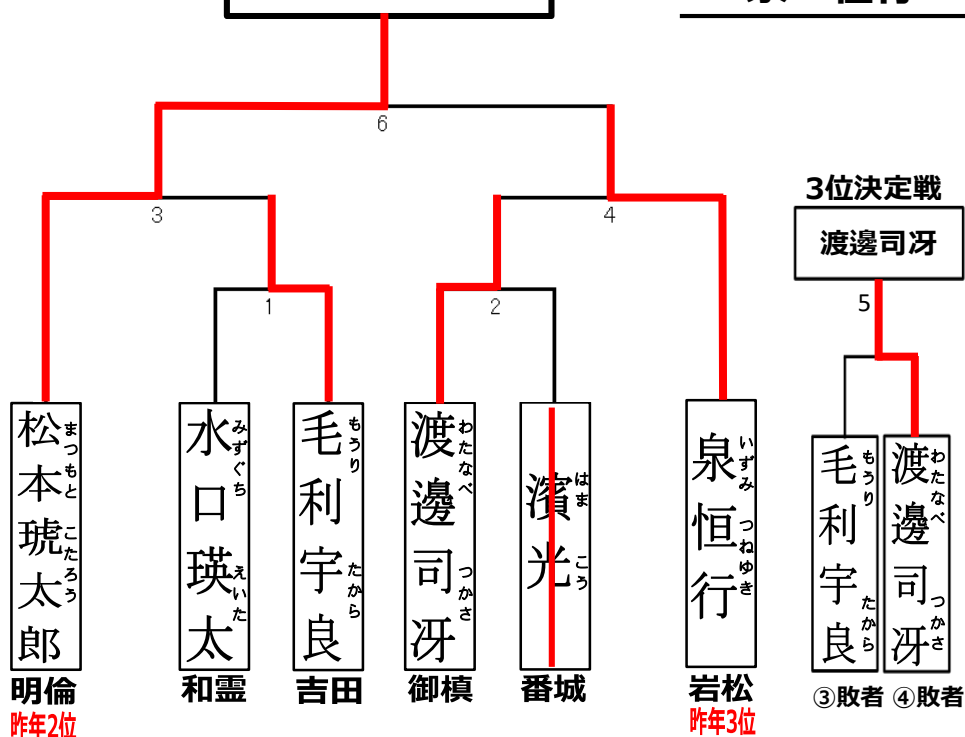

3位
決定戦

決勝戦

優勝

松本 琥太郎

準優勝

泉 恒行

団体戦（低学年の部）

優勝 混合

準優勝 御槓

3位 宇和島相撲愛好会

	御槓	津島相撲 クラブ	混合	宇和島相撲 愛好会	勝数	順位
御槓		○	×	○	2(6)	2
津島相撲 クラブ	×		×	×	0(2)	4
混合	○	○		○	3(7)	1
宇和島相撲 愛好会	×	○	×		1(3)	3

名簿	御槓	津島相撲 クラブ	混合	宇和島相撲 愛好会
先鋒	1年		(天神) 1年	1年
	<small>わたなべ</small> 渡邊 すみれ		<small>はやし ほだか</small> 林 帆高	<small>おがさわら すばる</small> 小笠原 昂
中堅	2年	2年	(吉田) 2年	2年
	<small>こだま ひろすけ</small> 児玉 尋介	<small>ささき しょうま</small> 佐々木 翔麻	<small>にしむら かがり</small> 西村 煌	<small>ますたに いつき</small> 栲谷 一輝
大将	3年	3年	(岩松) 3年	
	<small>かじま あのん</small> 加嶋 麻音	<small>かわた かえで</small> 河田 楓	<small>もりもと けいた</small> 森本 啓太	