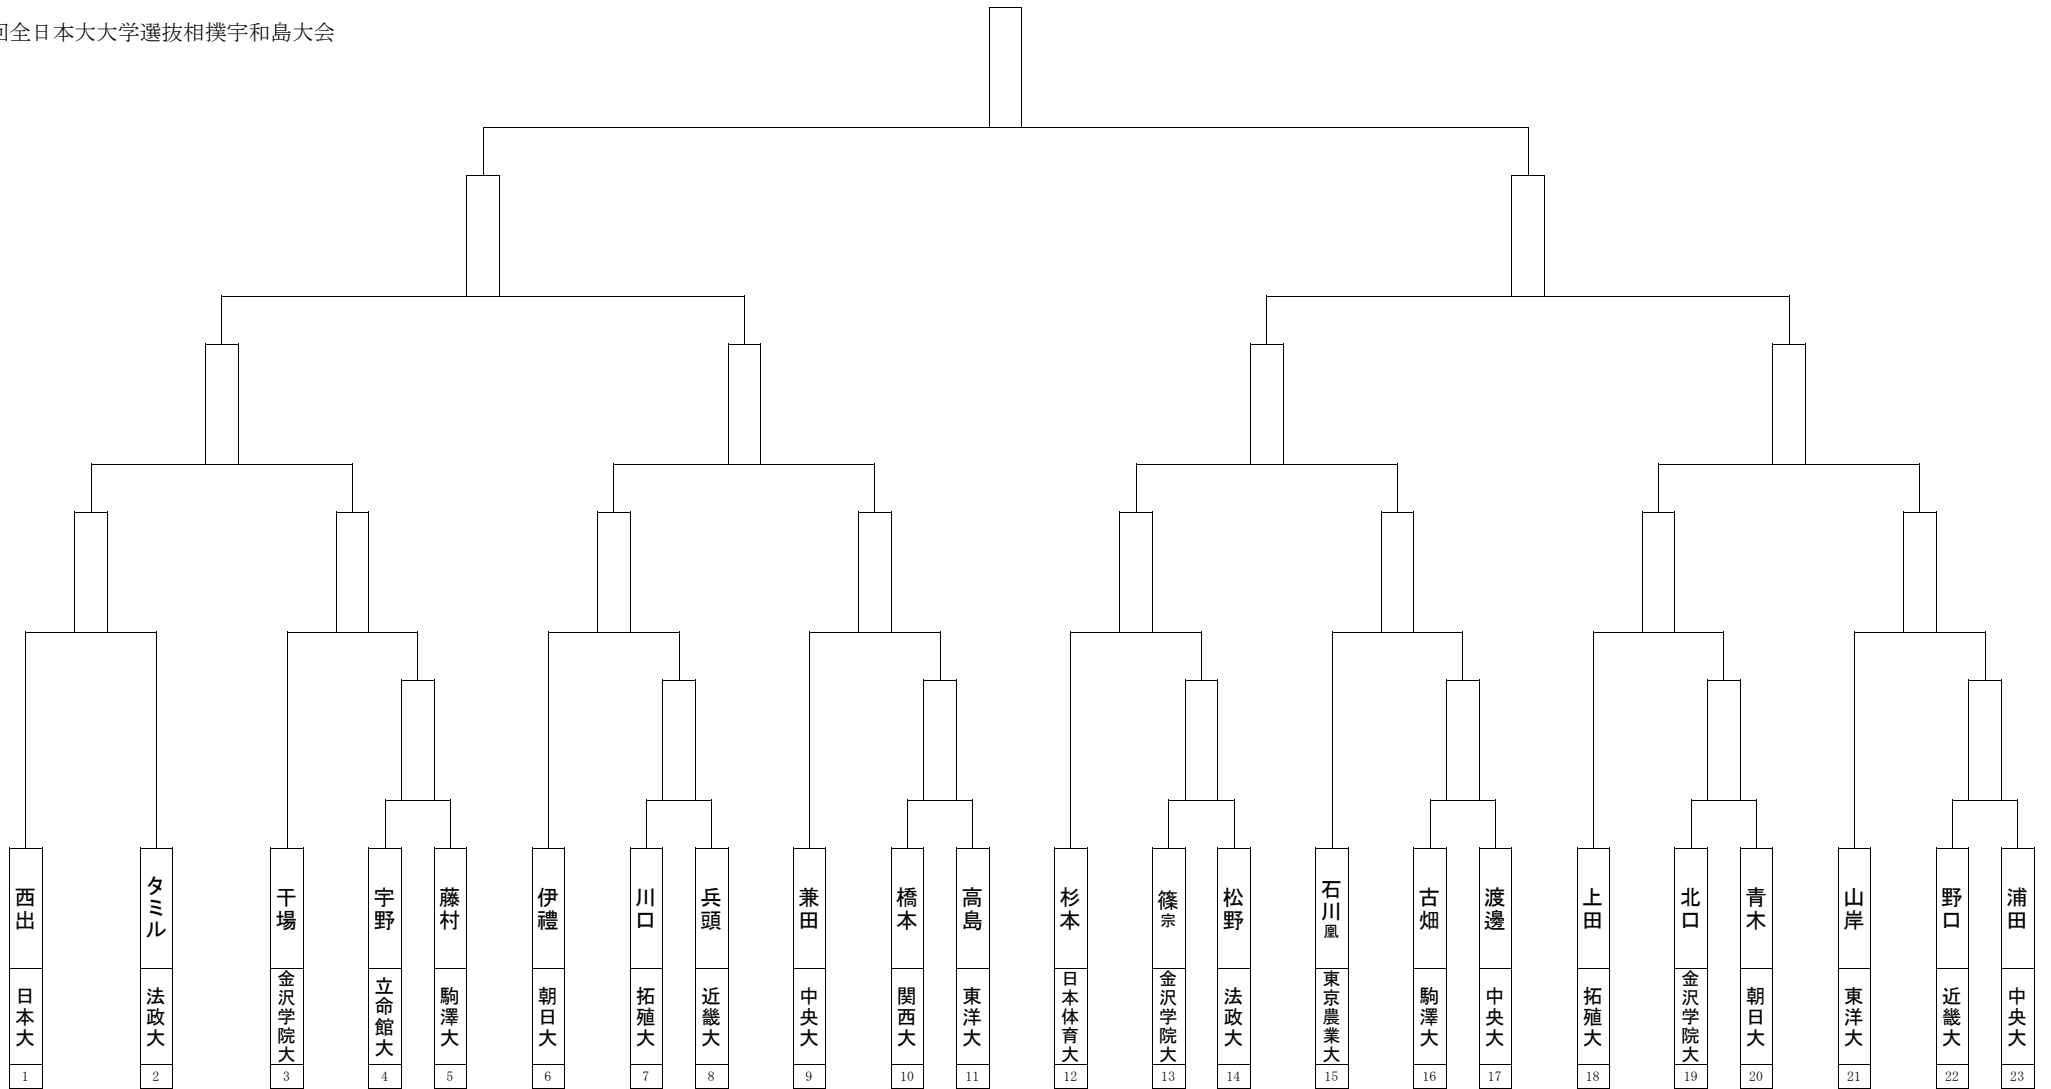

個人戦組み合わせ Aパート

第43回全日本大大学選抜相撲宇和島大会

個人戦組み合わせ Bパート

第43回全日本大学選抜相撲宇和島大会

個人戦組み合わせ Cパート

第43回全日本大大学選抜相撲宇和島大会

個人戦組み合わせ Dパート

第43回全日本大学選抜相撲宇和島大会