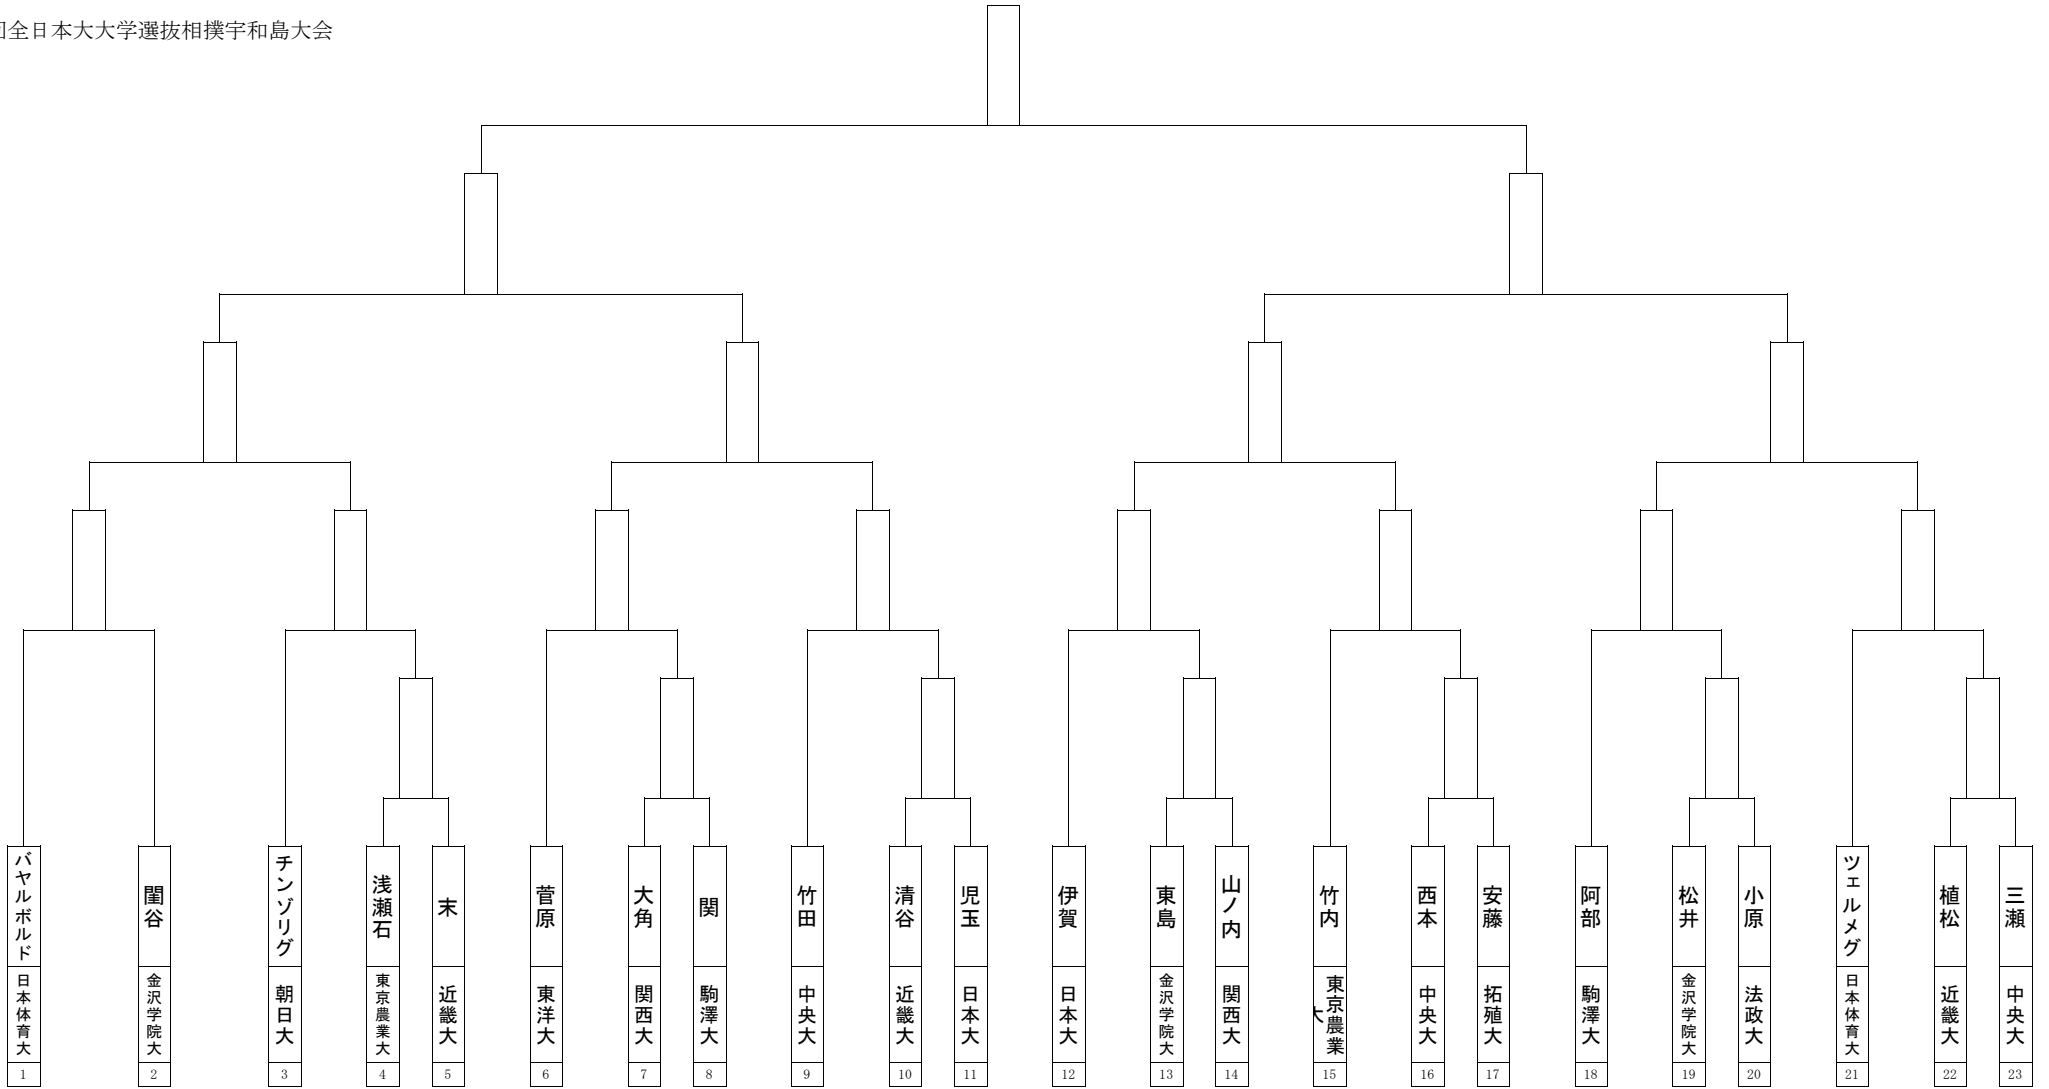

個人戦組み合わせ Aパート

第43回全日本大大学選抜相撲宇和島大会

個人戦組み合わせ Bパート

第43回全日本大学選抜相撲宇和島大会

個人戦組み合わせ Cパート

第43回全日本大大学選抜相撲宇和島大会

個人戦組み合わせ Dパート

第43回全日本大学選抜相撲宇和島大会