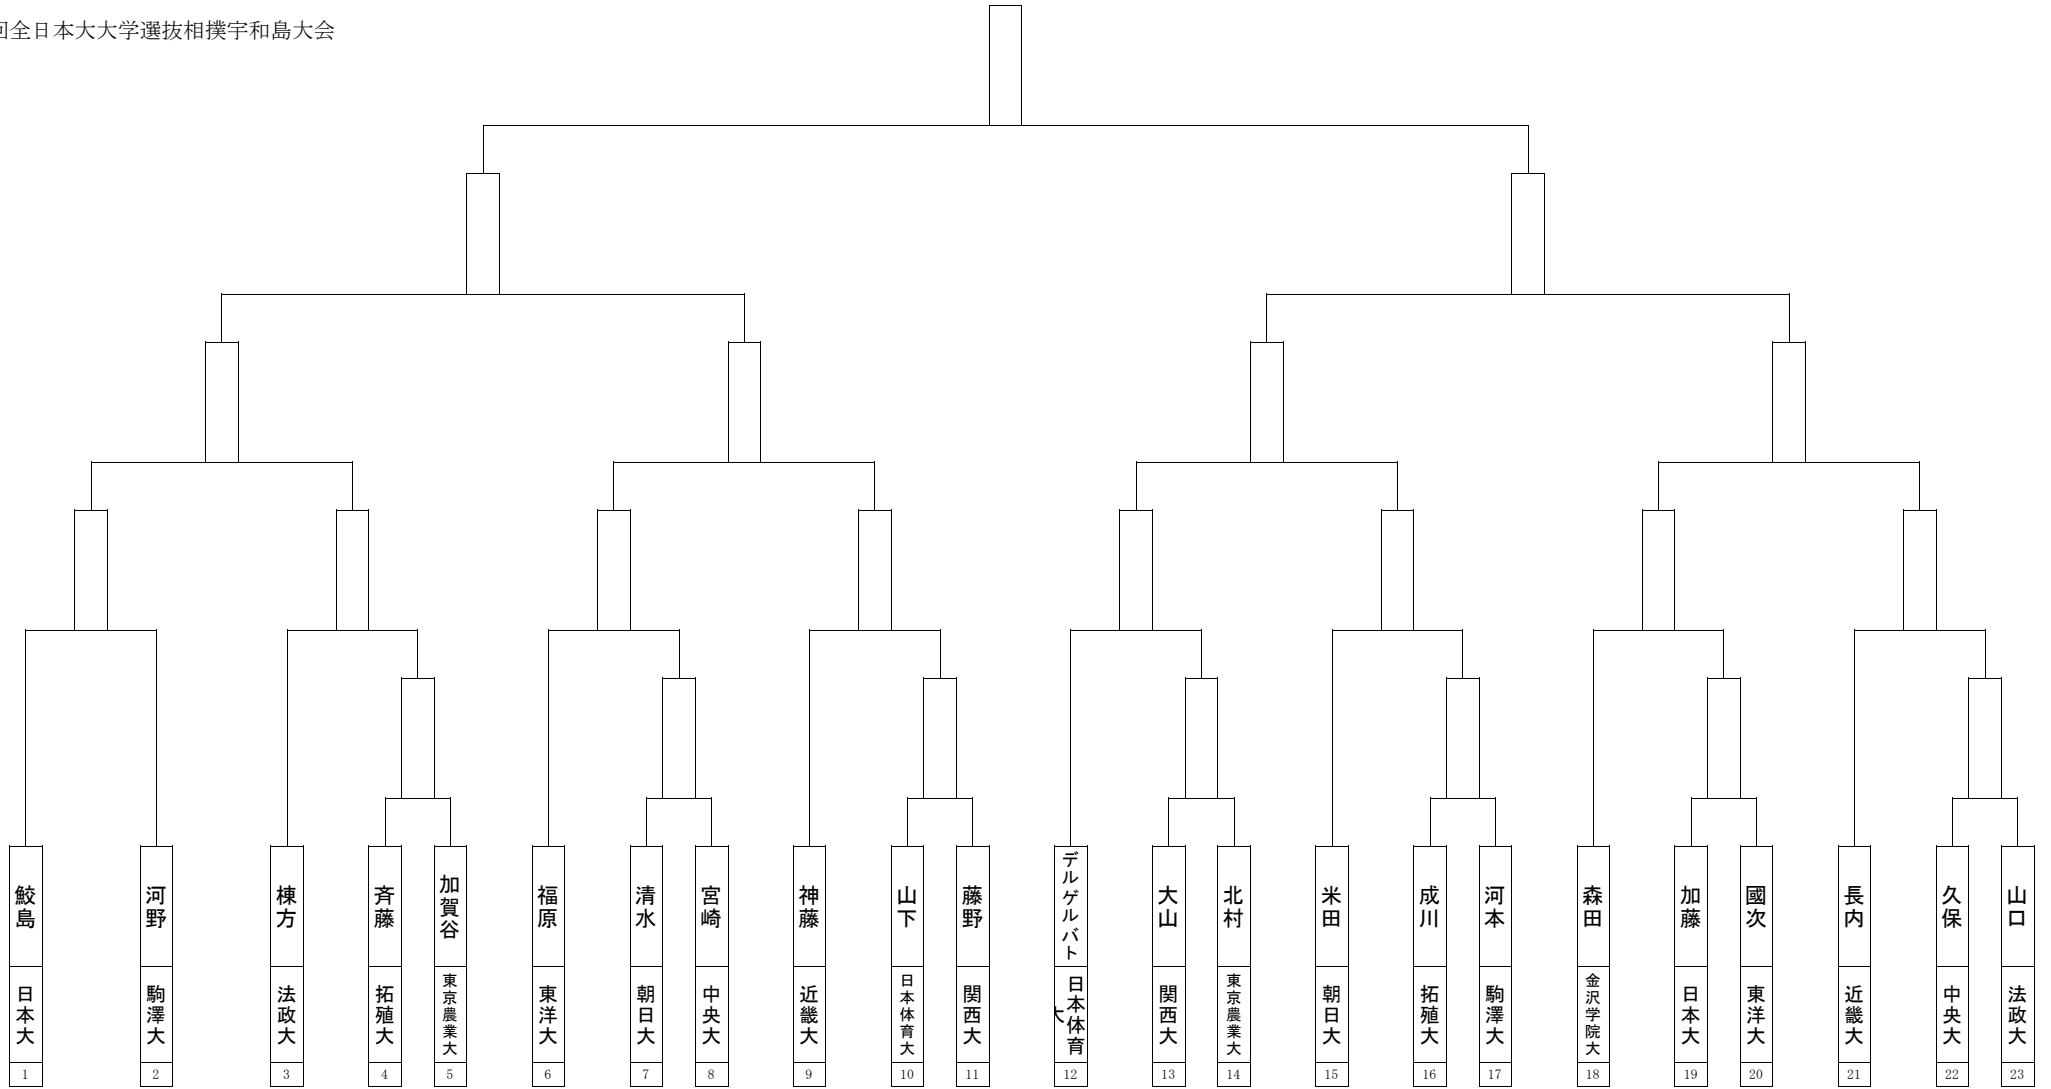

個人戦組み合わせ Aパート

第43回全日本大大学選抜相撲宇和島大会

個人戦組み合わせ Bパート

第43回全日本大学選抜相撲宇和島大会

個人戦組み合わせ Cパート

第43回全日本大大学選抜相撲宇和島大会

個人戦組み合わせ Dパート

第43回全日本大学選抜相撲宇和島大会