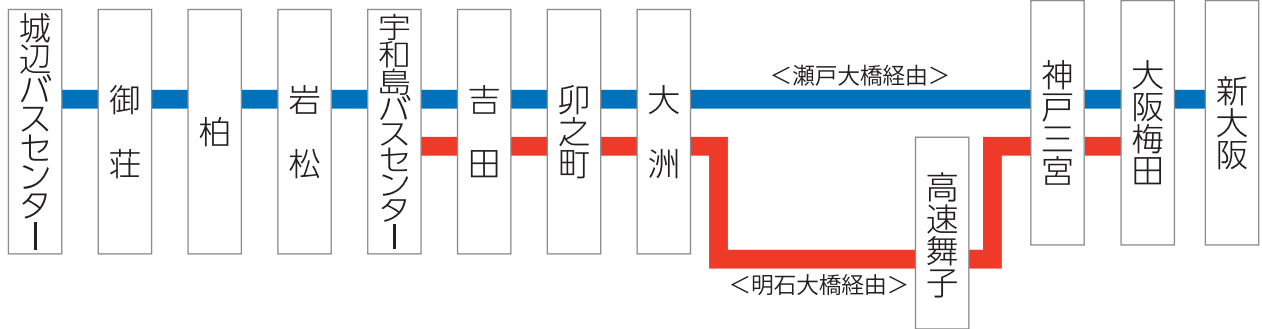

# 城辺・宇和島 ↔ 神戸・大阪

■ 夜行便(瀬戸大橋経由) ※運休中

■ 昼行便(明石大橋経由)

宇和島自動車 高速バス予約センター

☎ (0895) 22-0002

営業時間 9:00 ~ 18:00  
(土日祝日も受付しています。)