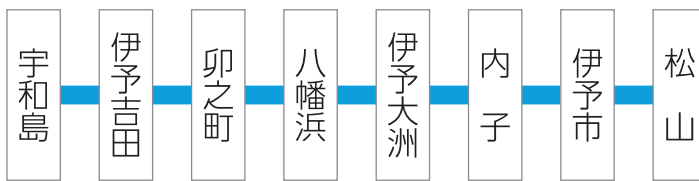

特急列車

宇和島 ↔ 松山 ↔ 岡山・高松

■ 特急宇和海