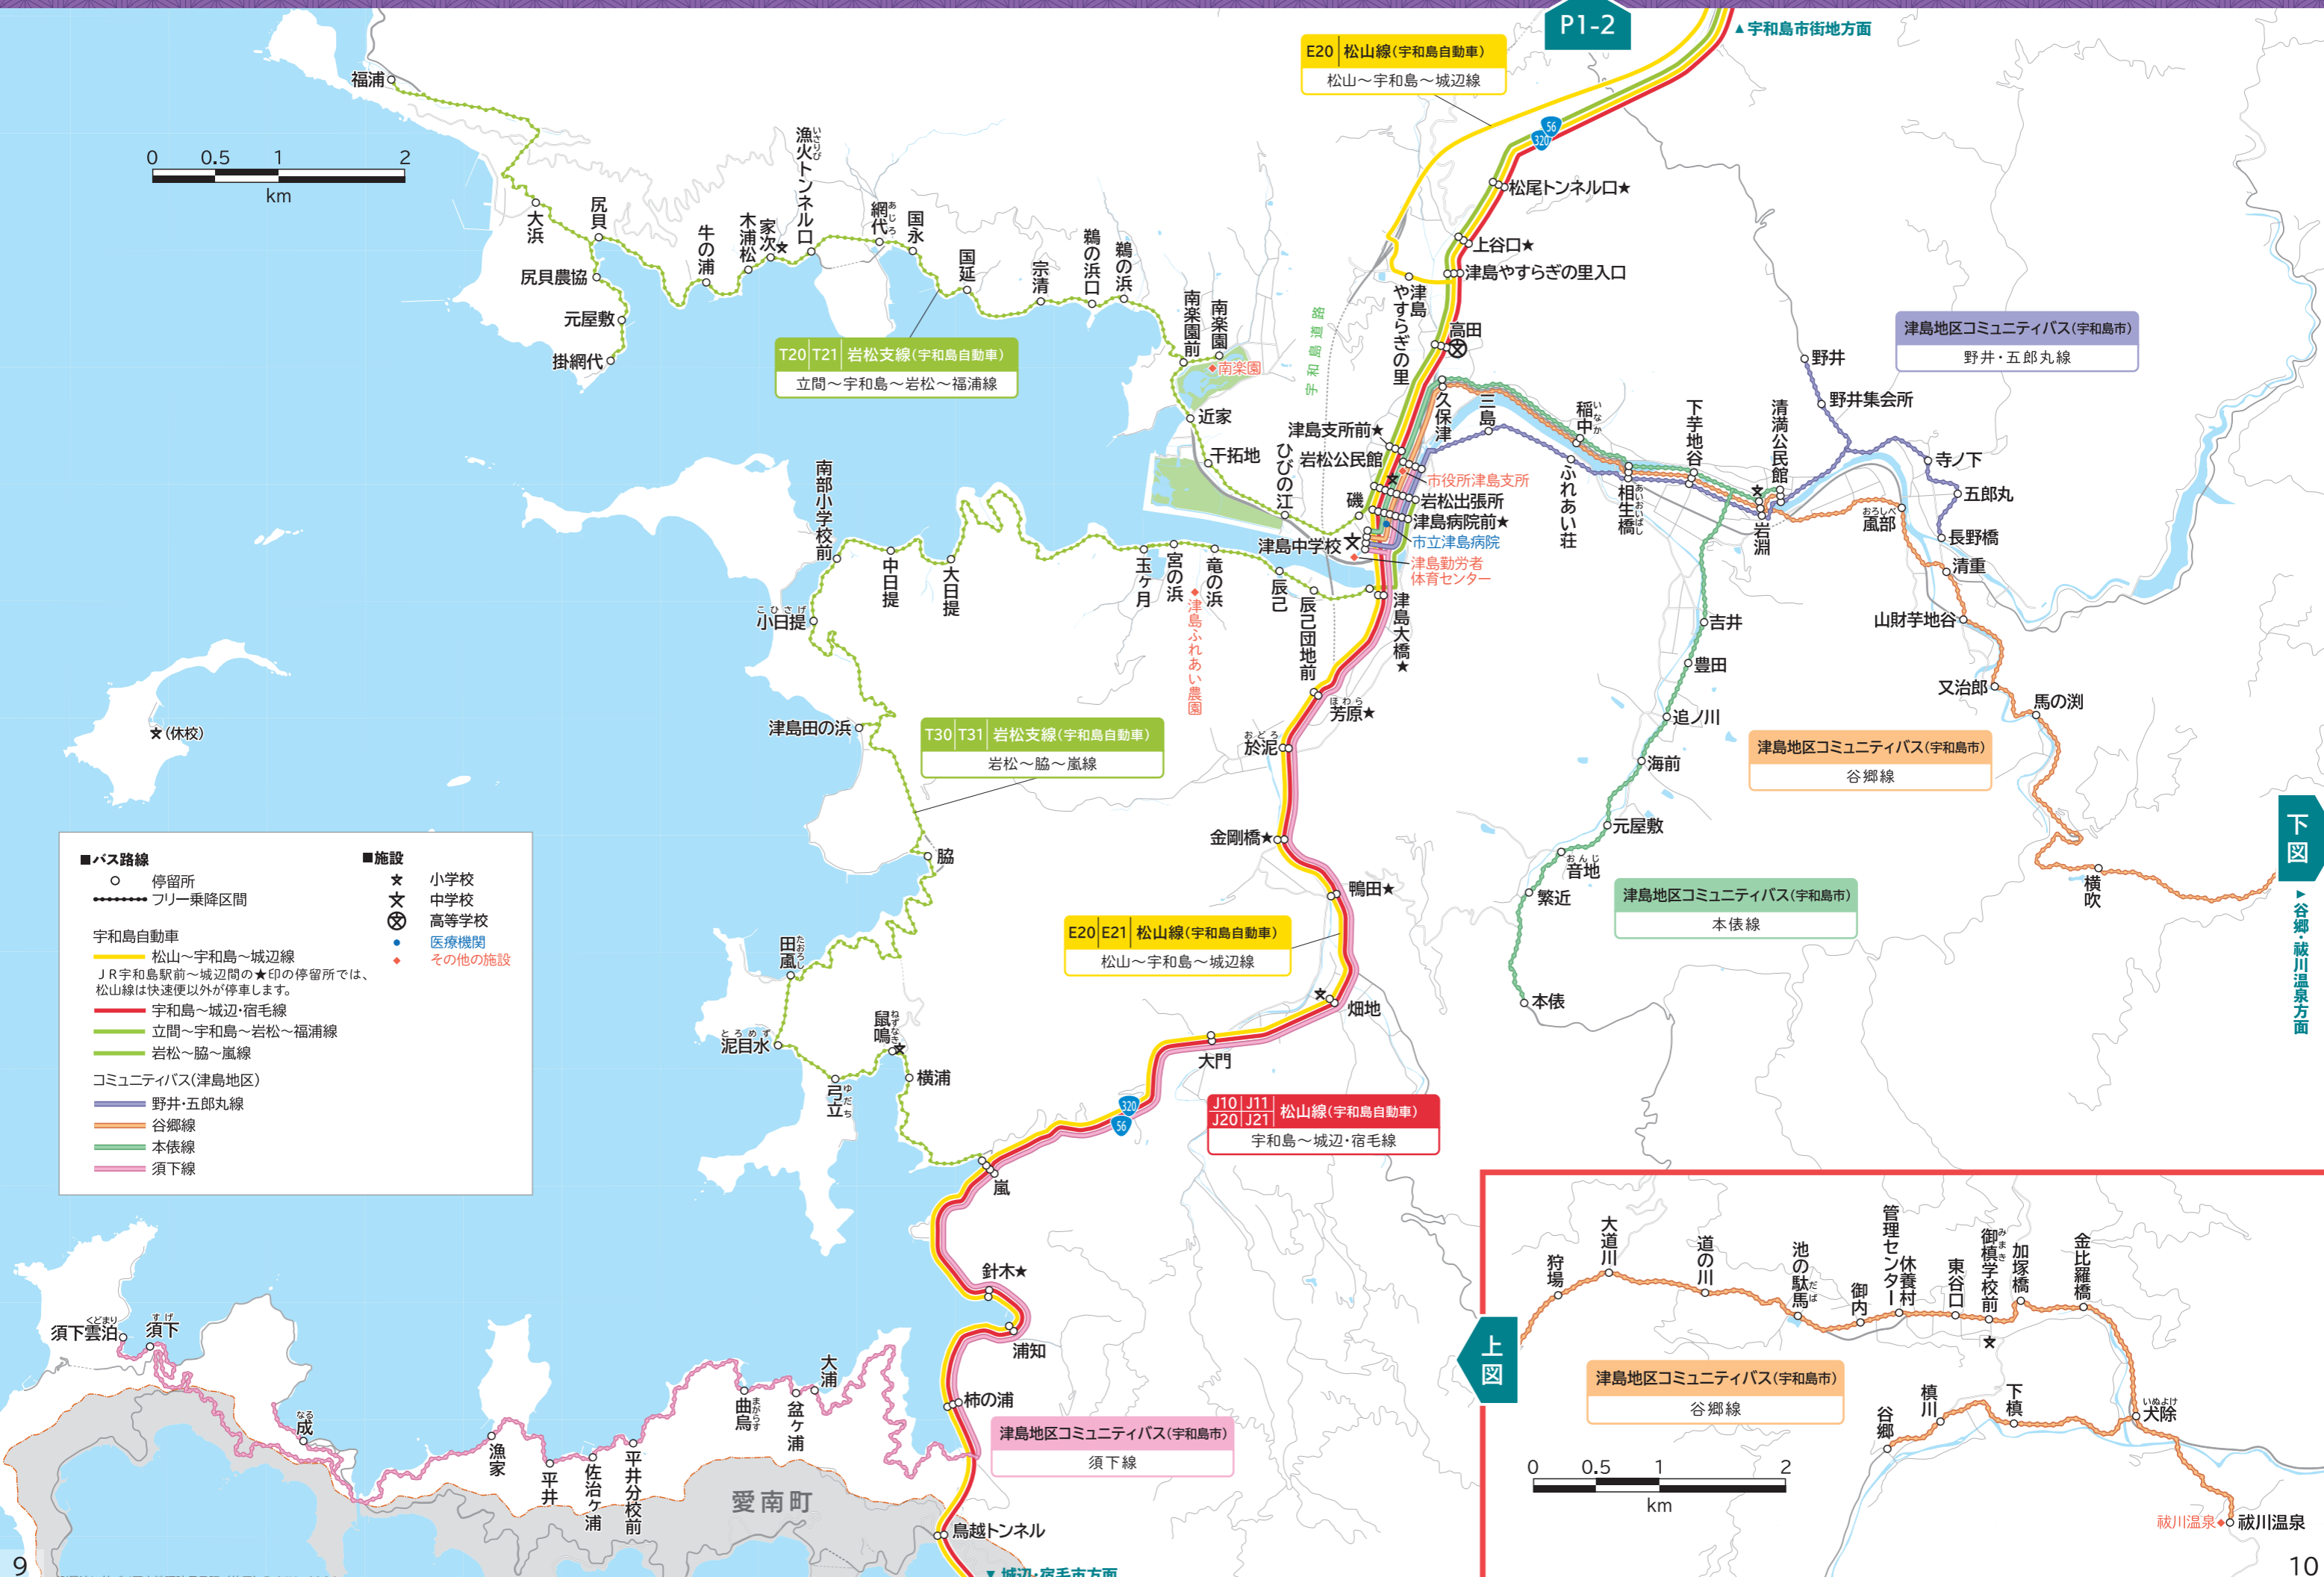

津島地区

■バス路線

- 停留所
- フリー乗降区間

宇和島自動車

- 松山～宇和島～城辺線
- 宇和島～城辺・宿毛線
- 立間～宇和島～岩松～福浦線
- 岩松～脇～嵐線

コミュニティバス(津島地区)

- 野井・五郎丸線
- 谷郷線
- 本俵線
- 須下线

■施設

- ★ 小学校
- 文 中学校
- ⊗ 高等学校
- 医療機関
- ◆ その他の施設

上図

下図

10

9