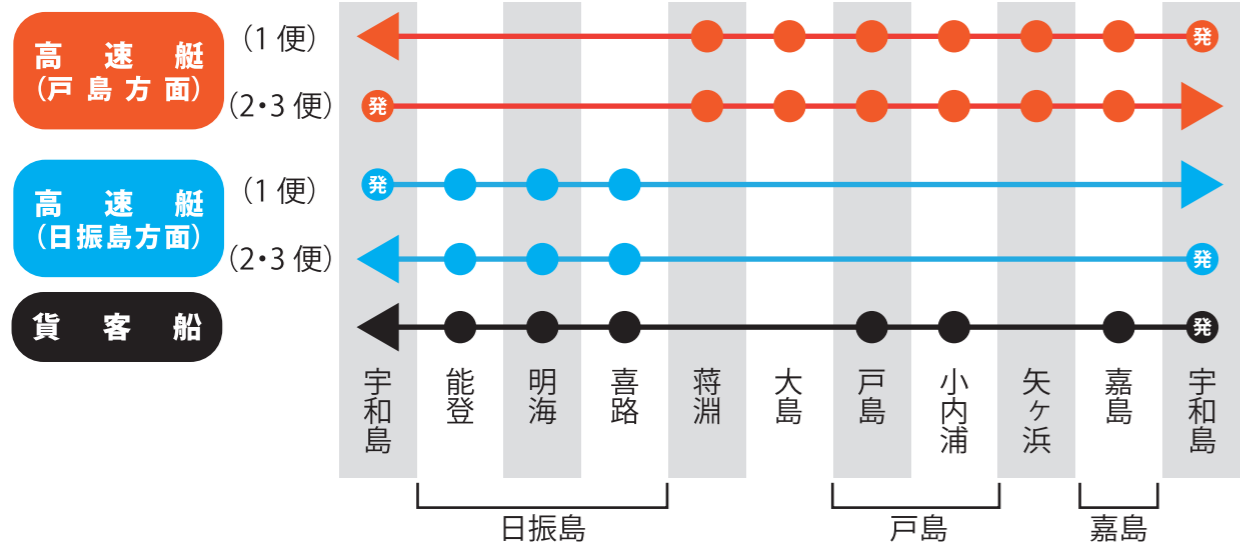

宇和島地区西部

航路の簡略図

■航路	● 港	■バス路線	○ 停留所
--- 航路	--- 航路	●●●●● フリー乗降区間	
■施設	★ 小学校	宇和島自動車	
● 医療機関	◆ その他の施設	— 宇和島～石応～蕨・平浦線	
		— 宇和島～三浦～下波・遊子・蔣淵線	
		— 下波東～水産試験場前線	
		— きさいや広場～三浦小学校前線	

測量法に基づく国土地理院長承認 (使用) R 1JHs 1164