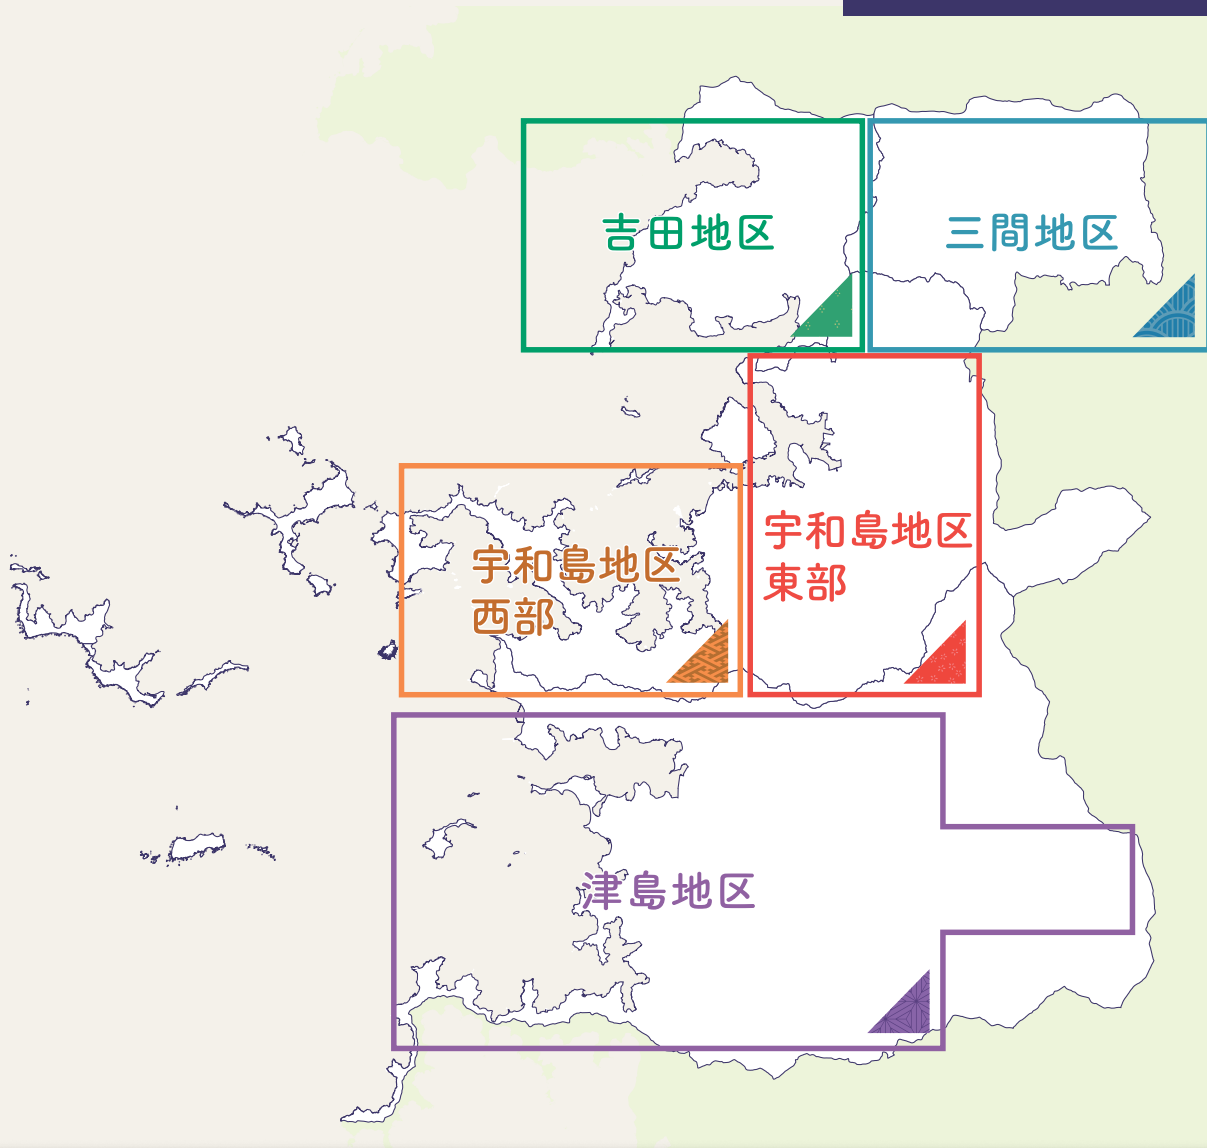

宇和島市

鉄道

バス

コミュニティバス

航路

# 公共交通マップ

2026年4月版

宇和島地区 東部

P1・2

宇和島地区 西部・航路

P3・4

吉田地区

P5・6

三間地区

P7・8

津島地区

P9・10

高速バス・特急列車・お問い合わせ先

P11 (裏表紙)