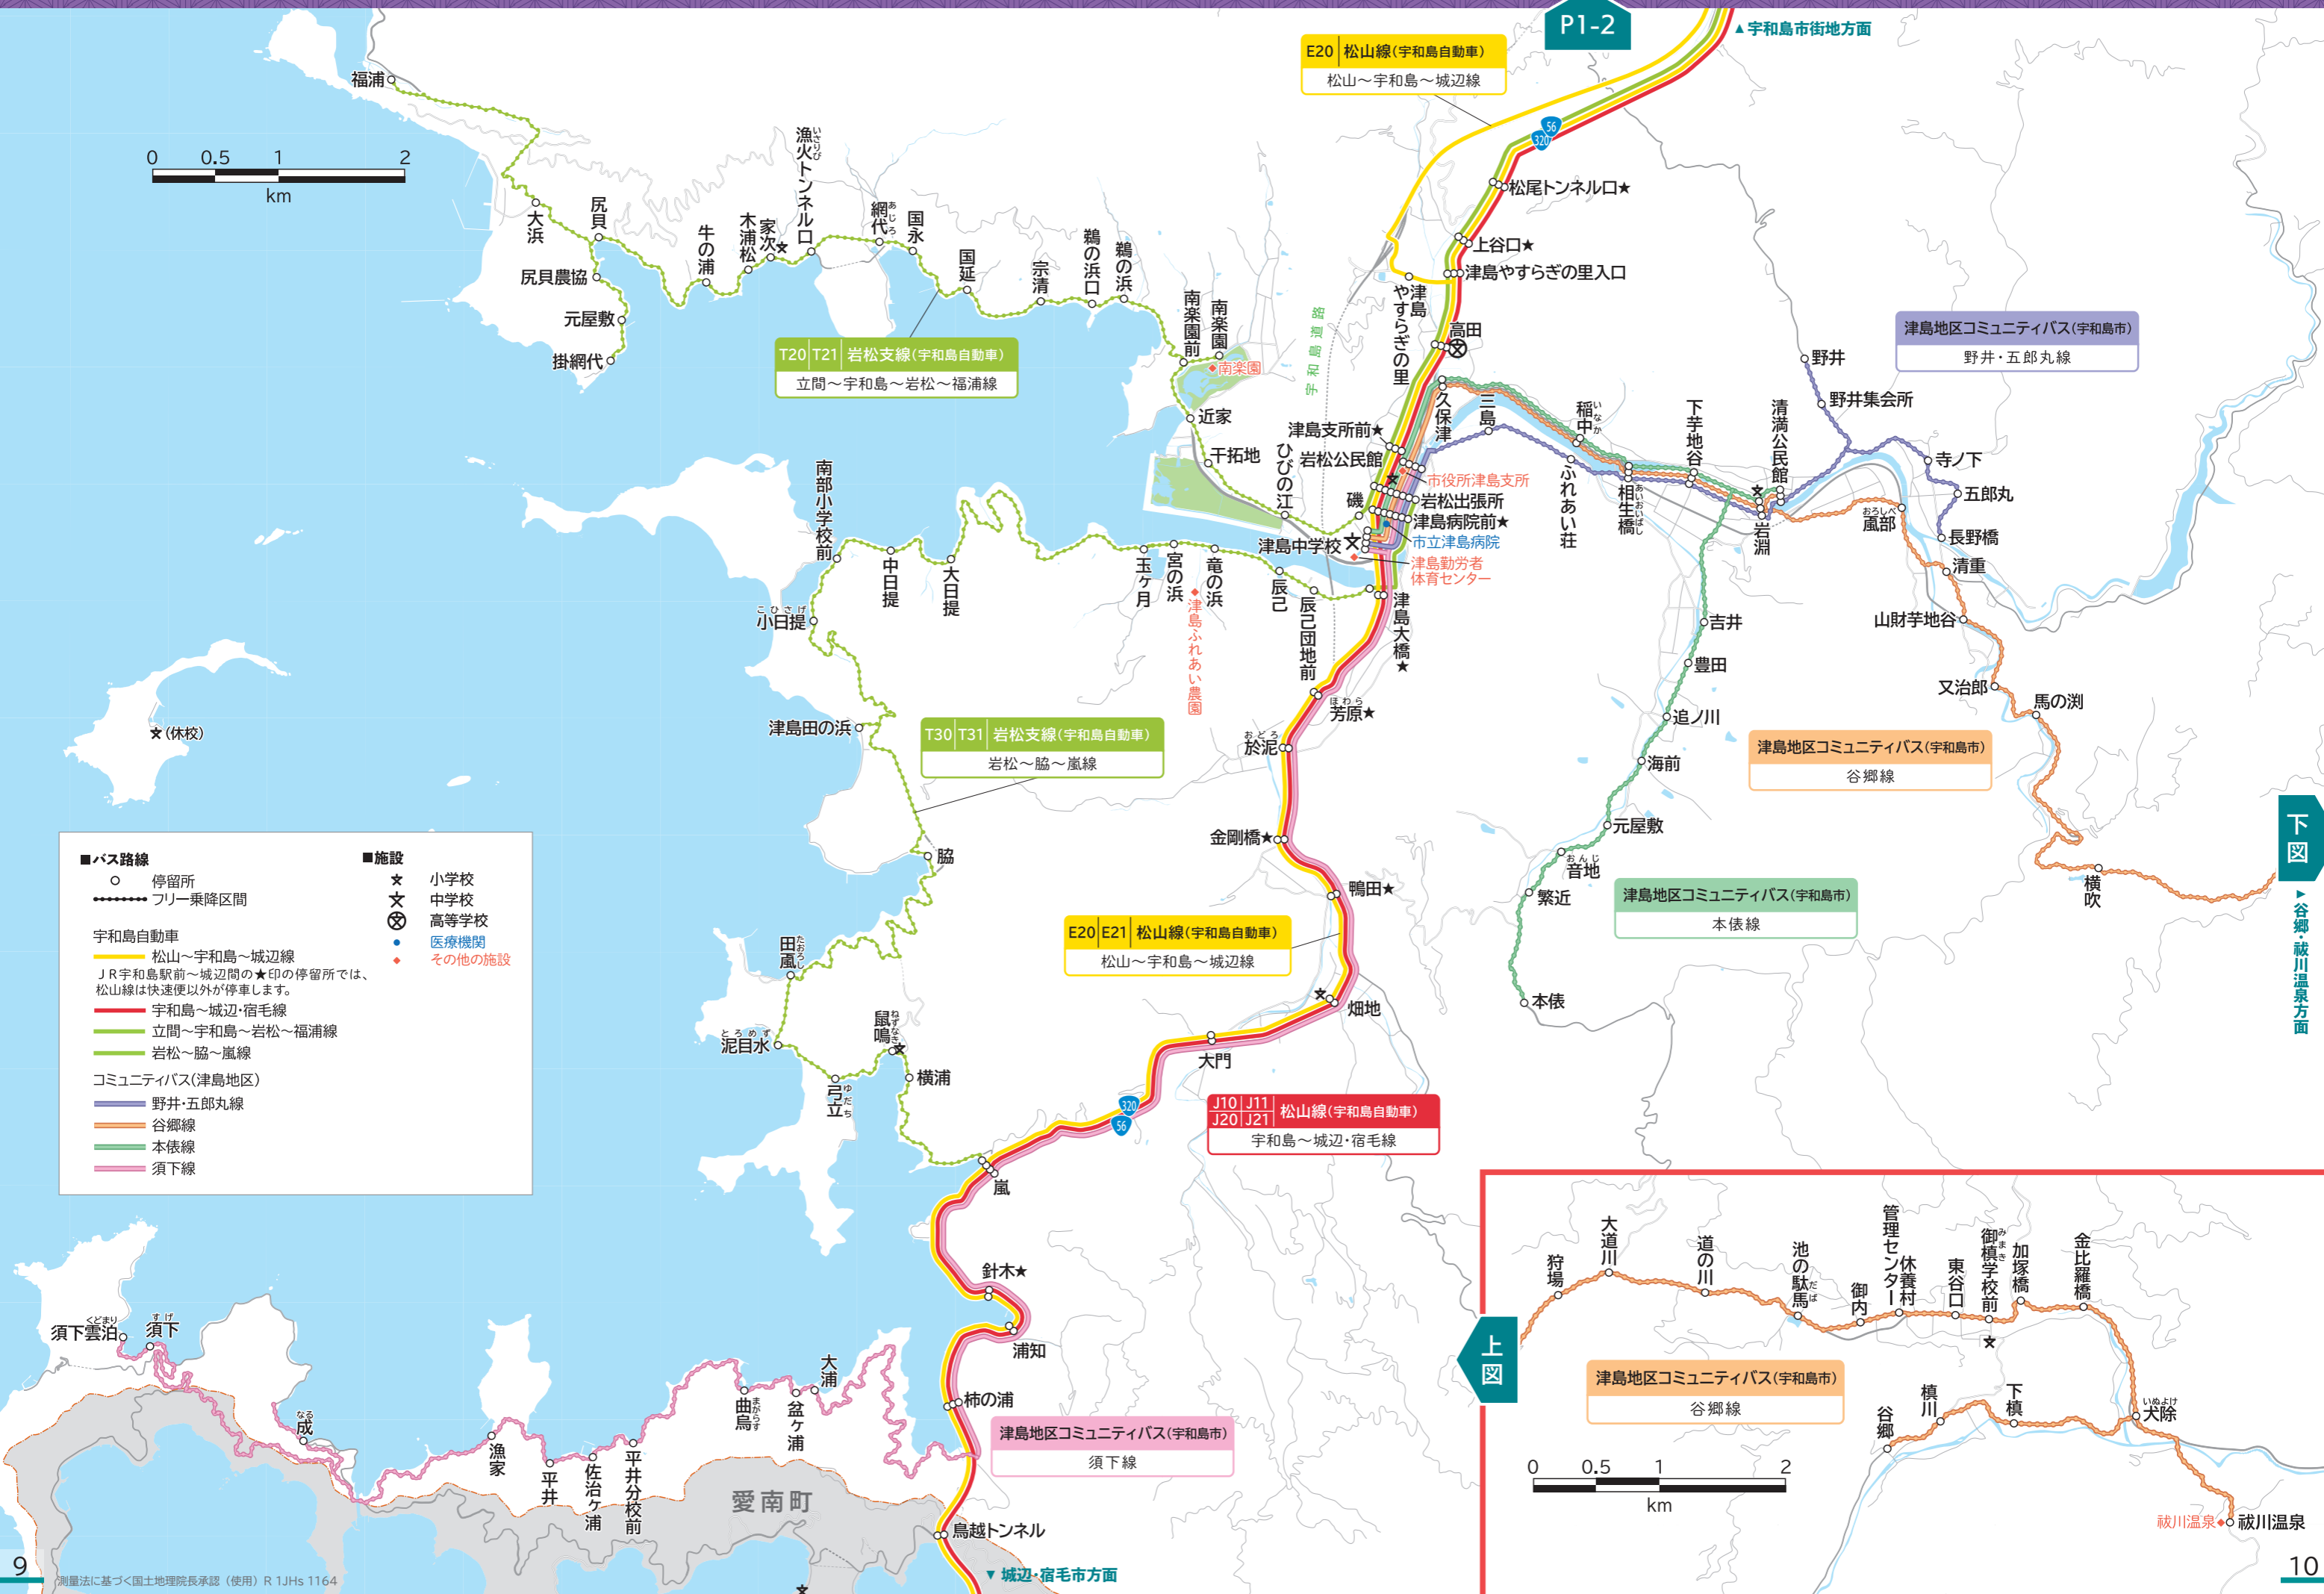

# 宇和島地区西部

航路の簡略図

■航路	● 港	■バス路線	○ 停留所
--- 航路	--- 航路	----- フリー乗降区間	
■施設	★ 小学校	宇和島自動車	
● 医療機関	◆ その他の施設	— 宇和島～石応～蕨・平浦線	
		— 宇和島～三浦～下波・遊子・蔣淵線	
		— 下波東～水産試験場前線	
		— きさいや広場～三浦小学校前線	

測量法に基づく国土地理院長承認 (使用) R 1JHs 1164

# 津島地区

**■バス路線**

- 停留所
- フリー乗降区間

**宇和島自動車**

- 松山～宇和島～城辺線
- 宇和島～城辺・宿毛線
- 立間～宇和島～岩松～福浦線
- 岩松～脇～嵐線

**コミュニティバス(津島地区)**

- 野井・五郎丸線
- 谷郷線
- 本俵線
- 須下线

**■施設**

- ★ 小学校
- 文 中学校
- ⊗ 高等学校
- 医療機関
- ◆ その他の施設

E20 松山線(宇和島自動車)  
松山～宇和島～城辺線

P1-2

▲宇和島市街地方面

T20 T21 岩松支線(宇和島自動車)  
立間～宇和島～岩松～福浦線

津島地区コミュニティバス(宇和島市)  
野井・五郎丸線

T30 T31 岩松支線(宇和島自動車)  
岩松～脇～嵐線

津島地区コミュニティバス(宇和島市)  
谷郷線