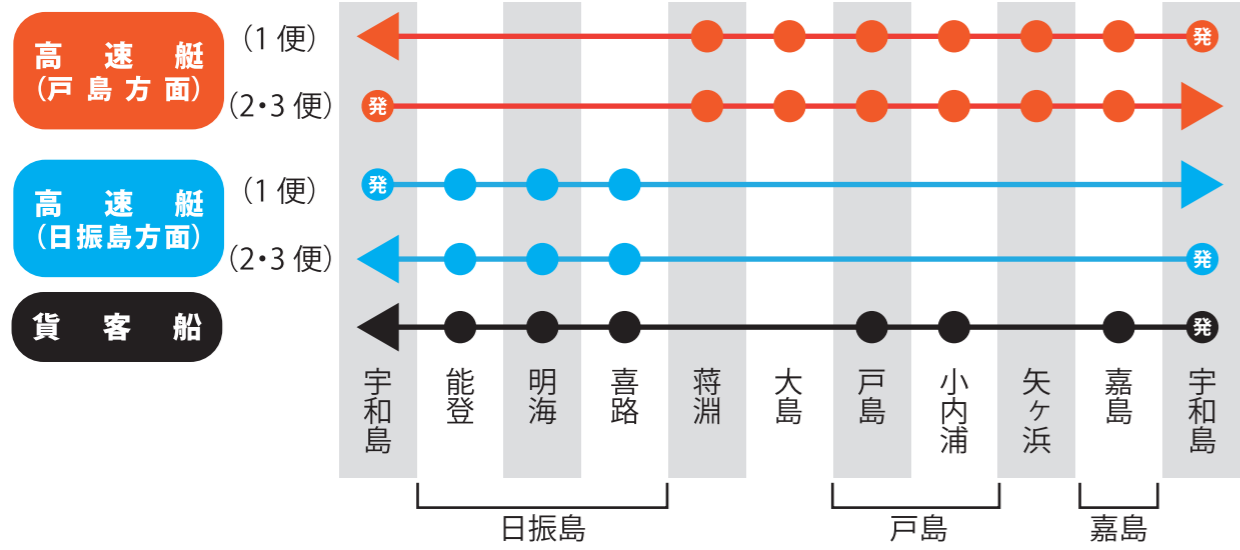

## P3-4

下波・遊子・穂梨方面

# 宇和島地区西部

航路の簡略図

■航路	● 港	■バス路線	○ 停留所
--- 航路	--- 航路	----- フリー乗降区間	
■施設	★ 小学校	宇和島自動車	
● 医療機関	◆ その他の施設	— 宇和島～石応～蕨・平浦線	
		— 宇和島～三浦～下波・遊子・蔣淵線	
		— 下波東～水産試験場前線	
		— きさいや広場～三浦小学校前線	

測量法に基づく国土地理院長承認 (使用) R 1JHs 1164