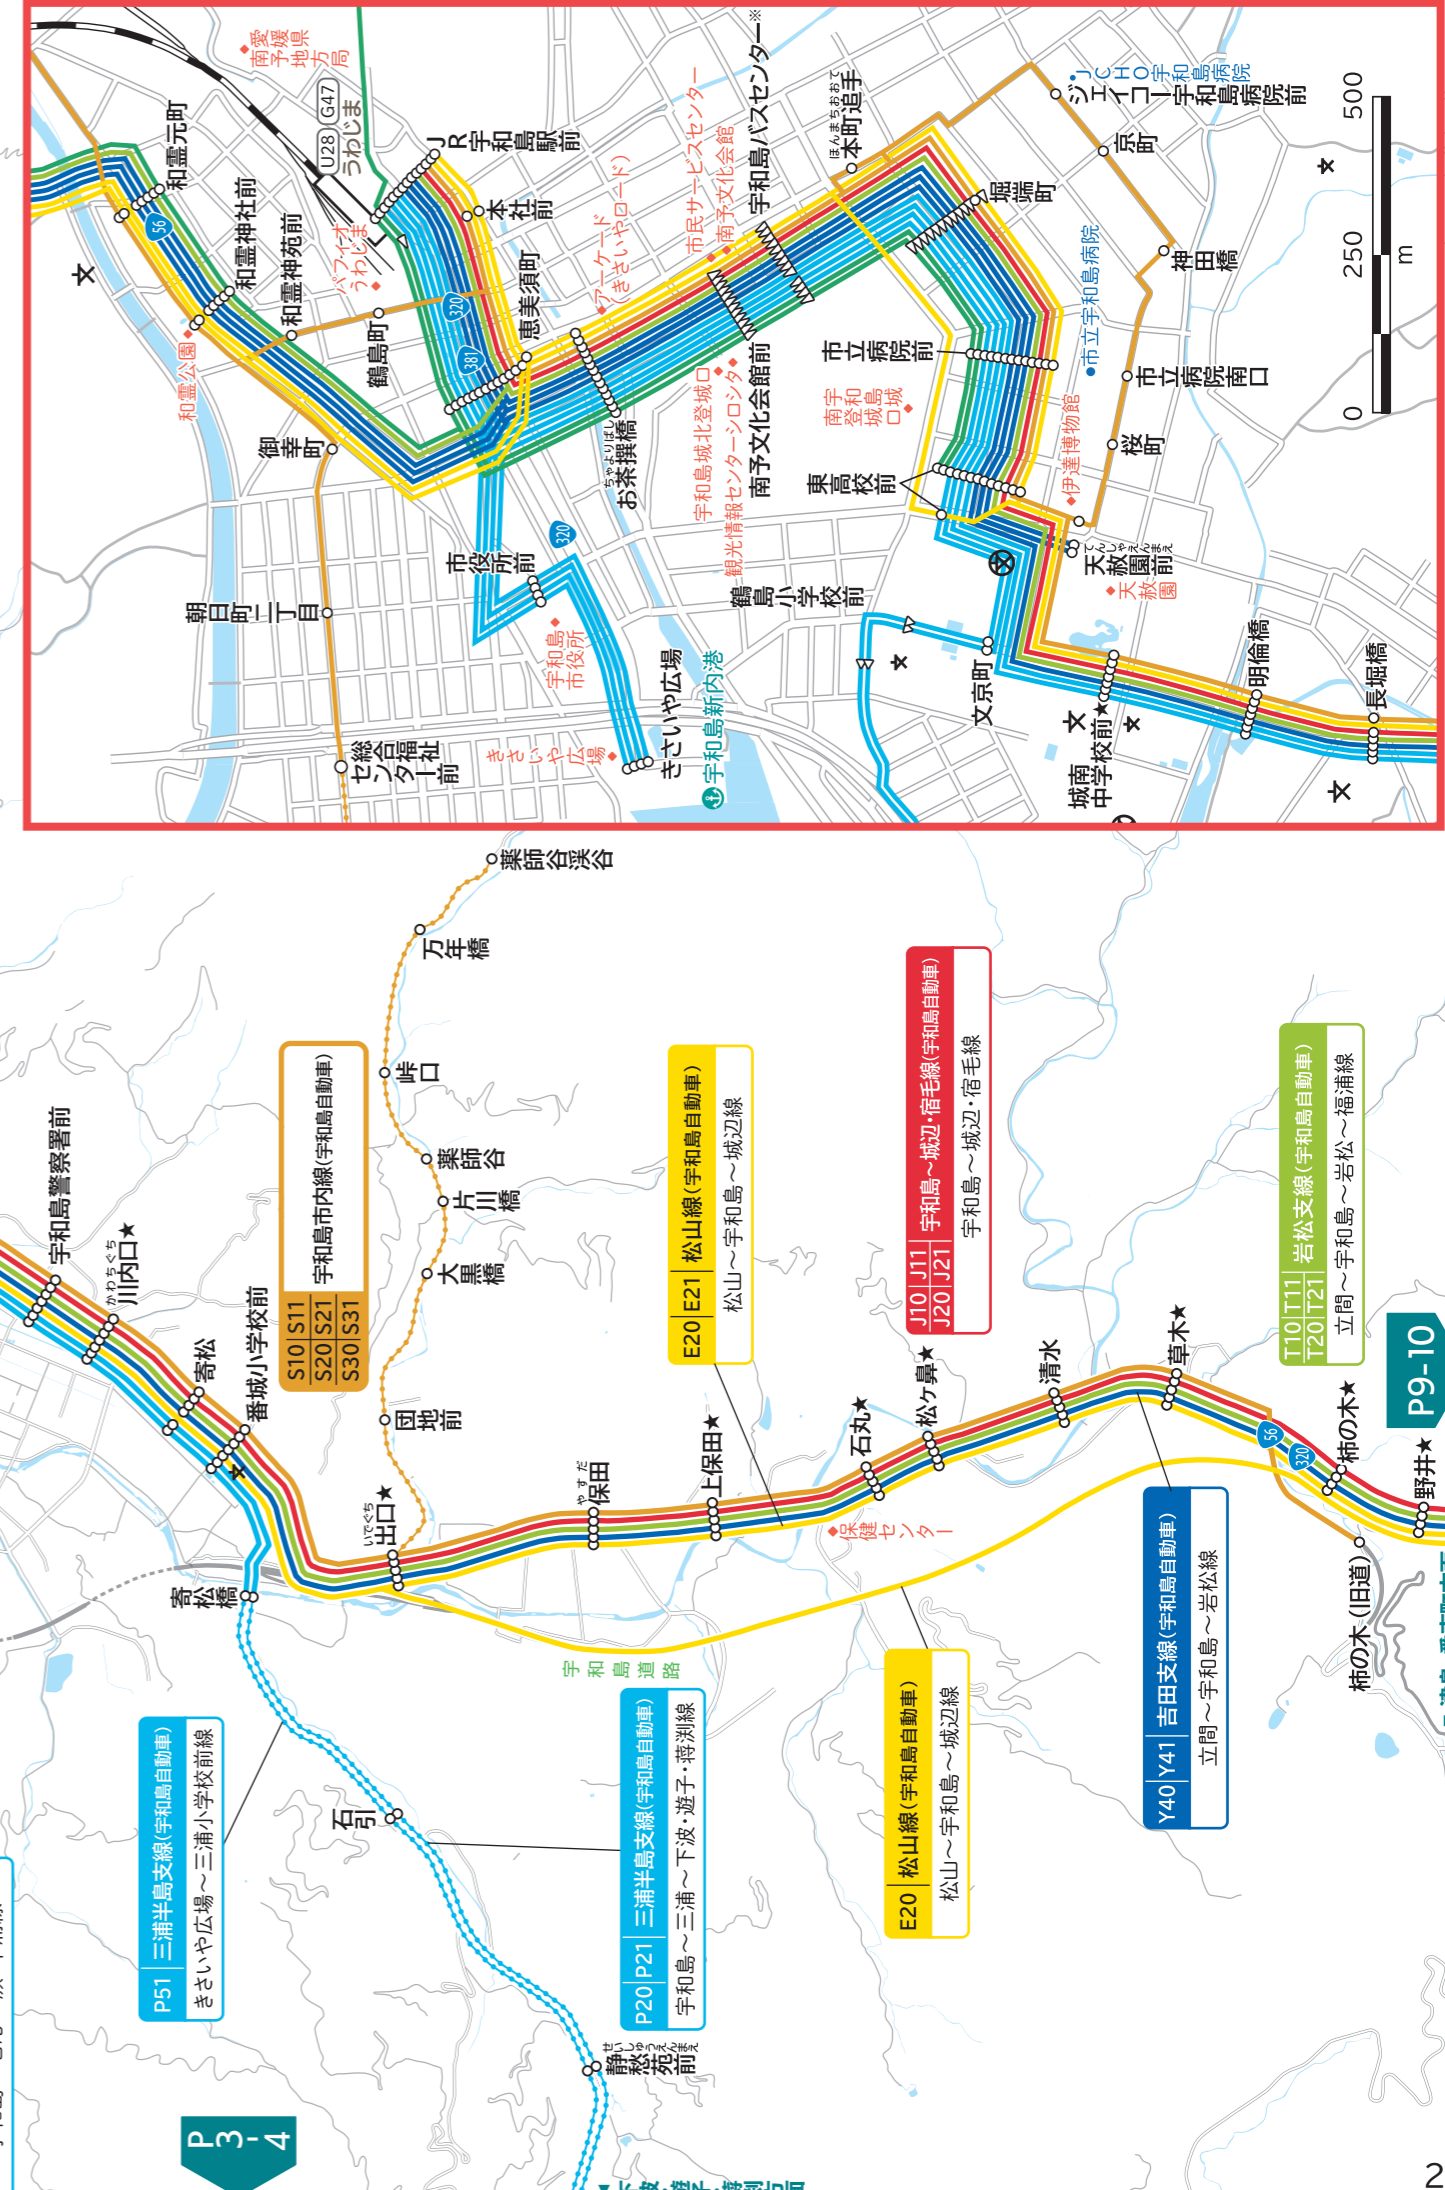

# 宇和島地区東部

**■鉄道**  
○ 駅  
U27 駅番号

**■バス路線**  
○ 停留所  
△ 片方向のみ停車する停留所  
● 片一乗降区間  
● 宇和島自動車

**■航路**  
○ 港  
--- 航路

**■施設**  
文 小学校  
文 中学校  
文 高等学校  
⊗ 医療機関  
◆ その他の施設

※宇和島バスセンターは、一部の便はバスセンターの向かい側の降車になります。

- バス路線
- 停留所
- △ 片方向のみ停車する停留所
- 片一乗降区間
- 宇和島自動車
- 港
- 航路
- 文 小学校
- 文 中学校
- 文 高等学校
- ⊗ 医療機関
- ◆ その他の施設

※宇和島バスセンターは、一部の便はバスセンターの向かい側の降車になります。

## P5-6

吉田・大洲市・松山市方面

# 宇和島地区西部

航路の簡略図

■航路	● 港	■バス路線	○ 停留所
--- 航路	--- 航路	----- フリー乗降区間	
■施設	★ 小学校	宇和島自動車	
● 医療機関	◆ その他の施設	— 宇和島～石応～蕨・平浦線	
		— 宇和島～三浦～下波・遊子・蔣淵線	
		— 下波東～水産試験場前線	
		— きさいや広場～三浦小学校前線	

測量法に基づく国土地理院長承認 (使用) R 1JHs 1164