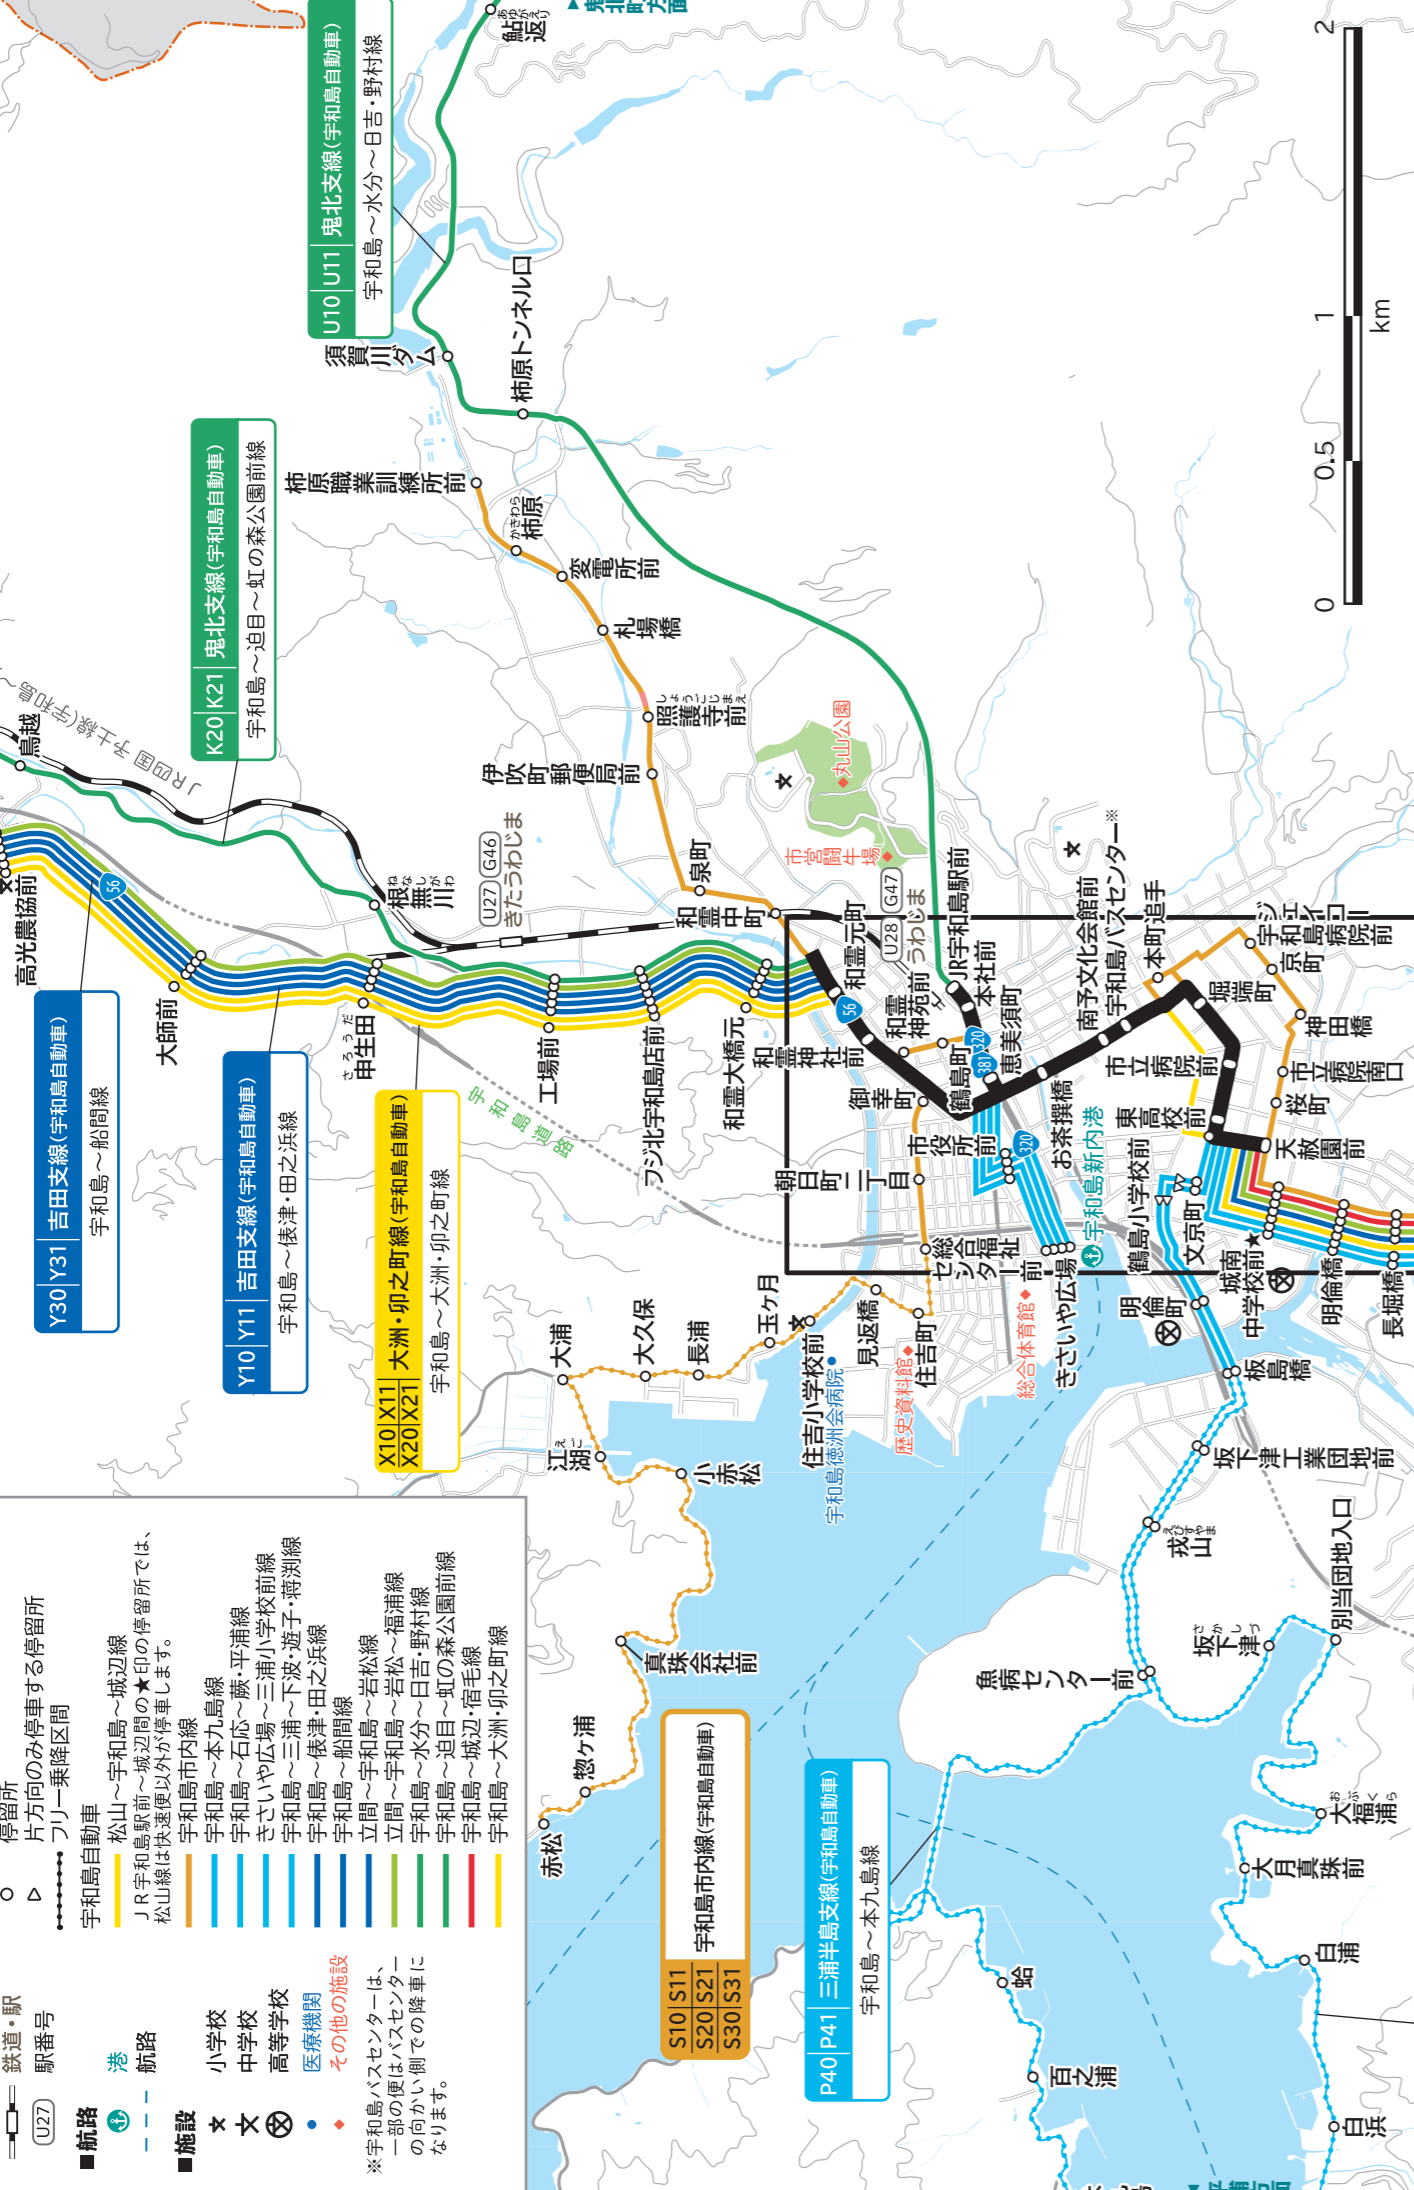

宇和島地区東部

■鉄道
○ 駅
U27 駅番号

■バス路線
○ 停留所
△ 片方向のみ停車する停留所
● 片一乗降区間
● 宇和島自動車

■航路
○ 港
--- 航路

■施設
文 小学校
文 中学校
文 高等学校
⊗ 医療機関
◆ その他の施設

※宇和島バスセンターは、一部の便はバスセンターの向かい側の降車になります。

- ■バス路線
- 停留所
- △ 片方向のみ停車する停留所
- 片一乗降区間
- 宇和島自動車
- 港
- --- 航路
- 文 小学校
- 文 中学校
- 文 高等学校
- ⊗ 医療機関
- その他の施設

※宇和島バスセンターは、一部の便はバスセンターの向かい側の降車になります。

P7-8

三間、東北町方面

P5-6

吉田・大洲市・松山市方面