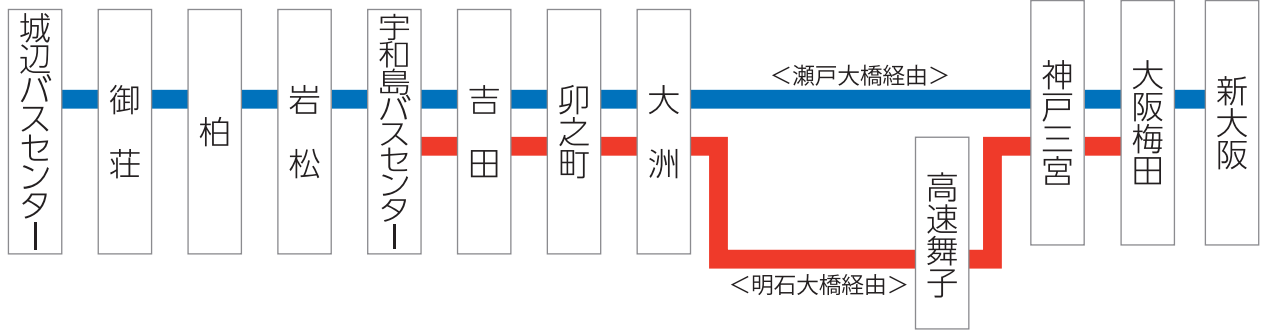

祇川温泉・祇川温泉

# 高速バス

# 城辺・宇和島 ↔ 神戸・大阪

- 夜行便(瀬戸大橋経由) ※運休中
- 昼行便(明石大橋経由)

宇和島自動車 高速バス予約センター

☎ (0895) 22-0002

営業時間 9:00 ~ 18:00  
(土日祝日も受付しています。)