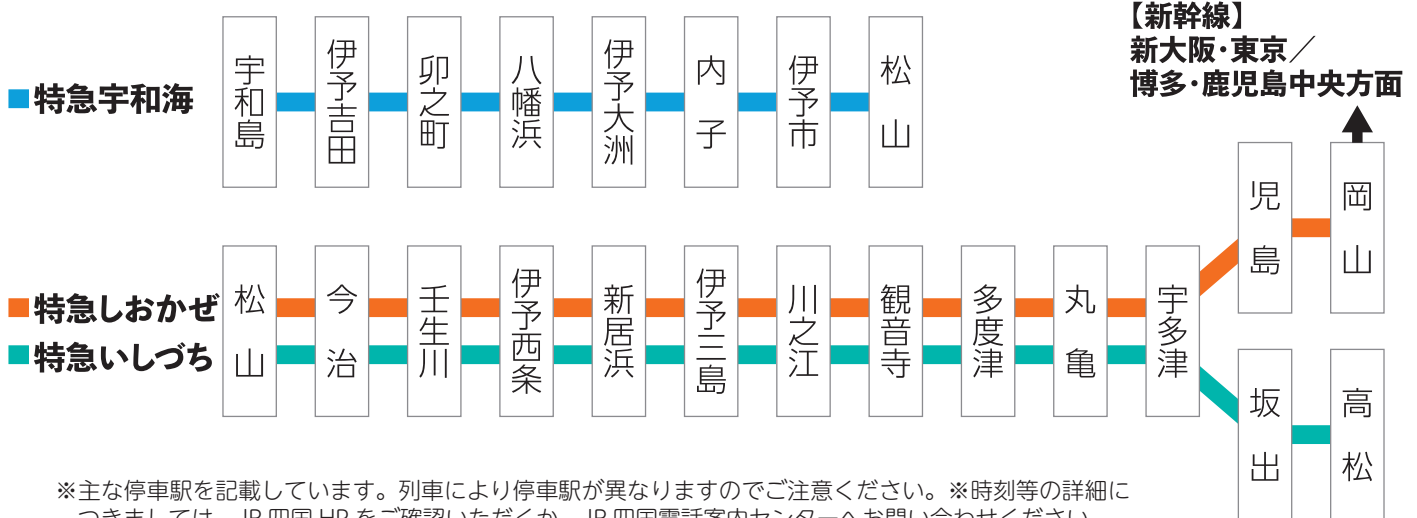

特急列車

宇和島 ↔ 松山 ↔ 岡山・高松

※主な停車駅を記載しています。列車により停車駅が異なりますのでご注意ください。※時刻等の詳細につきましては、JR 四国 HP をご確認ください。JR 四国電話案内センターへお問い合わせください。

お問い合わせ先

鉄道

J R 四国電話案内センター

☎ (0570) 00-4592

宇和島駅

☎ (0895) 22-0175

路線バス

宇和島自動車株式会社 業務部

☎ (0895) 22-2200

宇和島バスセンター

☎ (0895) 22-5585

宇和島営業所

☎ (0895) 22-4696

吉田出張所

☎ (0895) 52-0033

岩松出張所

☎ (0895) 32-2111

コミュニティバス

宇和島市役所 企画課

☎ (0895) 24-1111

吉田支所 総務税務係

☎ (0895) 52-1111

三間支所 総務税務係

☎ (0895) 58-3311

津島支所 総務税務係

☎ (0895) 32-2721

《吉田地区》

《三間地区》

《津島地区》

航路

盛運汽船株式会社

☎ (0895) 22-4500

スマートフォン等を使ってQRコードから各社HPをご覧ください。時刻表や運行情報のご確認にご利用ください。