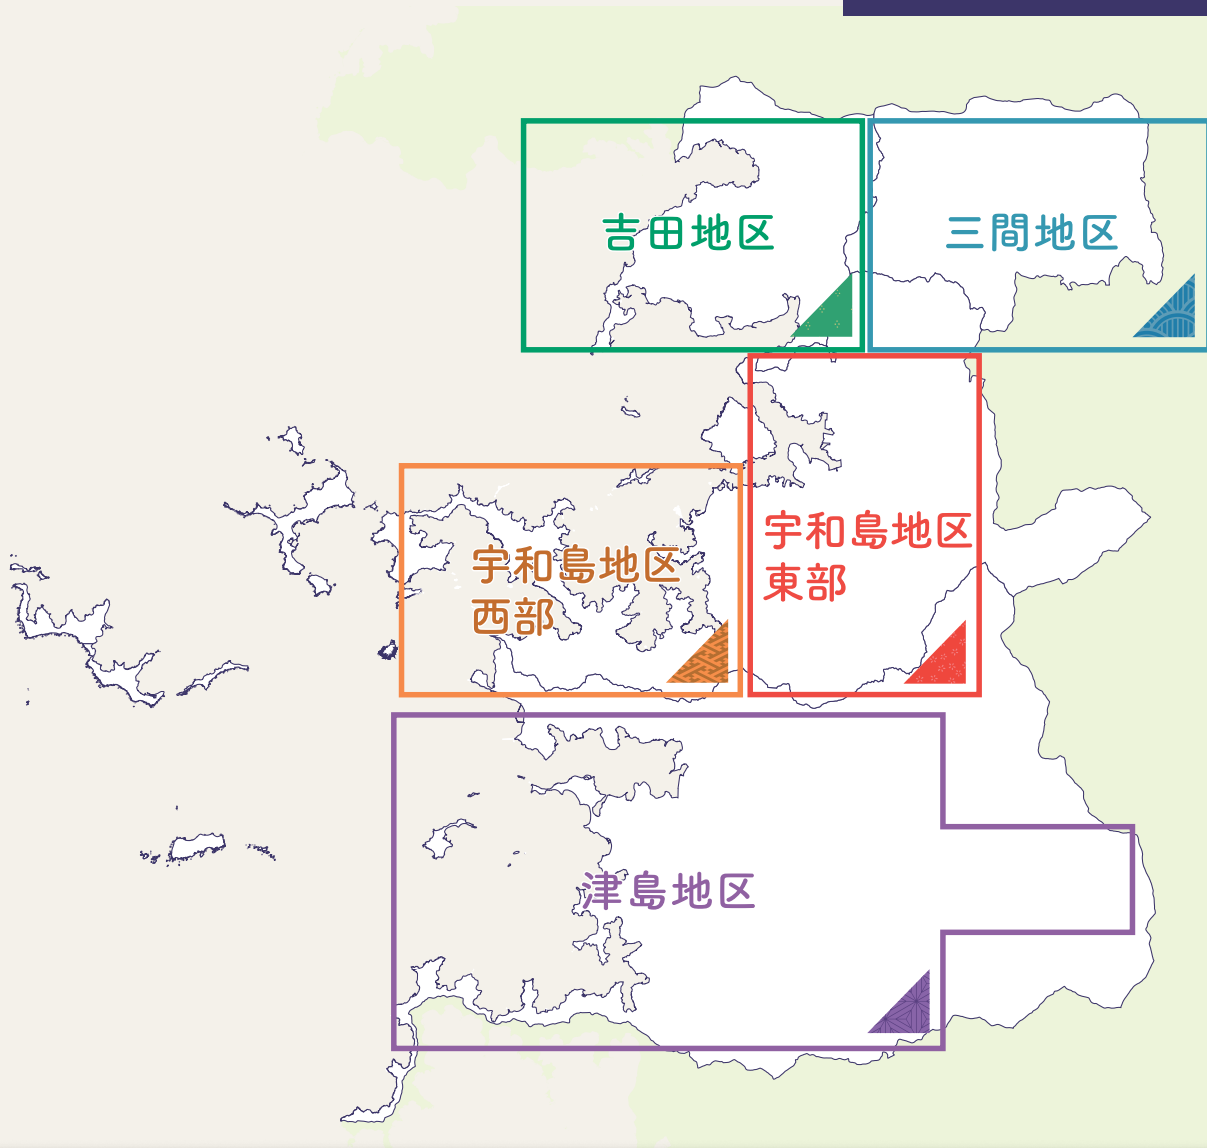

宇和島市

鉄道

バス

コミュニティバス

航路

# 公共交通マップ

2026年4月版

宇和島地区 東部

P1・2

宇和島地区 西部・航路

P3・4

吉田地区

P5・6

# 津島地区

**■バス路線**

- 停留所
- フリー乗降区間

**宇和島自動車**

- 松山～宇和島～城辺線
- 宇和島～城辺・宿毛線
- 立間～宇和島～岩松～福浦線
- 岩松～脇～嵐線

**コミュニティバス(津島地区)**

- 野井・五郎丸線
- 谷郷線
- 本俵線
- 須下线

**■施設**