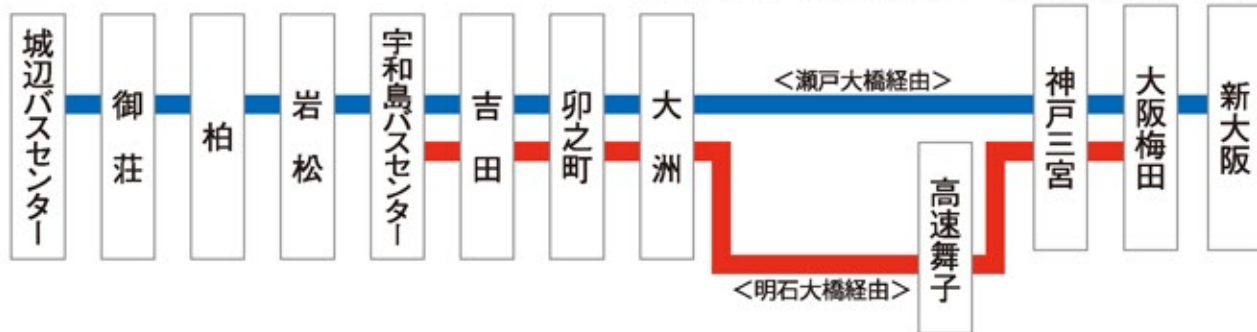

## 城辺・宇和島 ↔ 神戸・大阪

■ 夜行便(瀬戸大橋経由) ※運休中

■ 昼行便(明石大橋経由)

宇和島自動車 高速バス予約センター

☎ (0895) 22-0002

営業時間 9:00 ~ 18:00  
(土日祝日も受付しています。)

# 特急列車

## 宇和島 ↔ 松山 ↔ 岡山・高松

■ 特急宇和海

■ 特急しおかぜ

■ 特急いしづち

【新幹線】

新大阪・東京 / 博多・鹿児島中央方面

※主な停車駅を記載しています。列車により停車駅が異なりますのでご注意ください。※時刻等の詳細につきましては、JR 四国 HP をご確認ください。JR 四国電話案内センターへお問い合わせください。