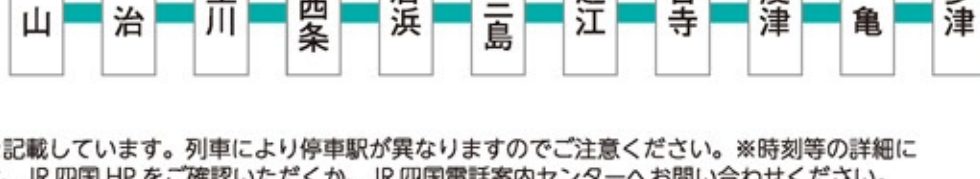

## 宇和島 ↔ 松山 ↔ 岡山・高松

■ 特急宇和海

■ 特急しおかぜ

■ 特急いしづち

【新幹線】

新大阪・東京 / 博多・鹿児島中央方面

※主な停車駅を記載しています。列車により停車駅が異なりますのでご注意ください。※時刻等の詳細につきましては、JR 四国 HP をご確認ください。JR 四国電話案内センターへお問い合わせください。