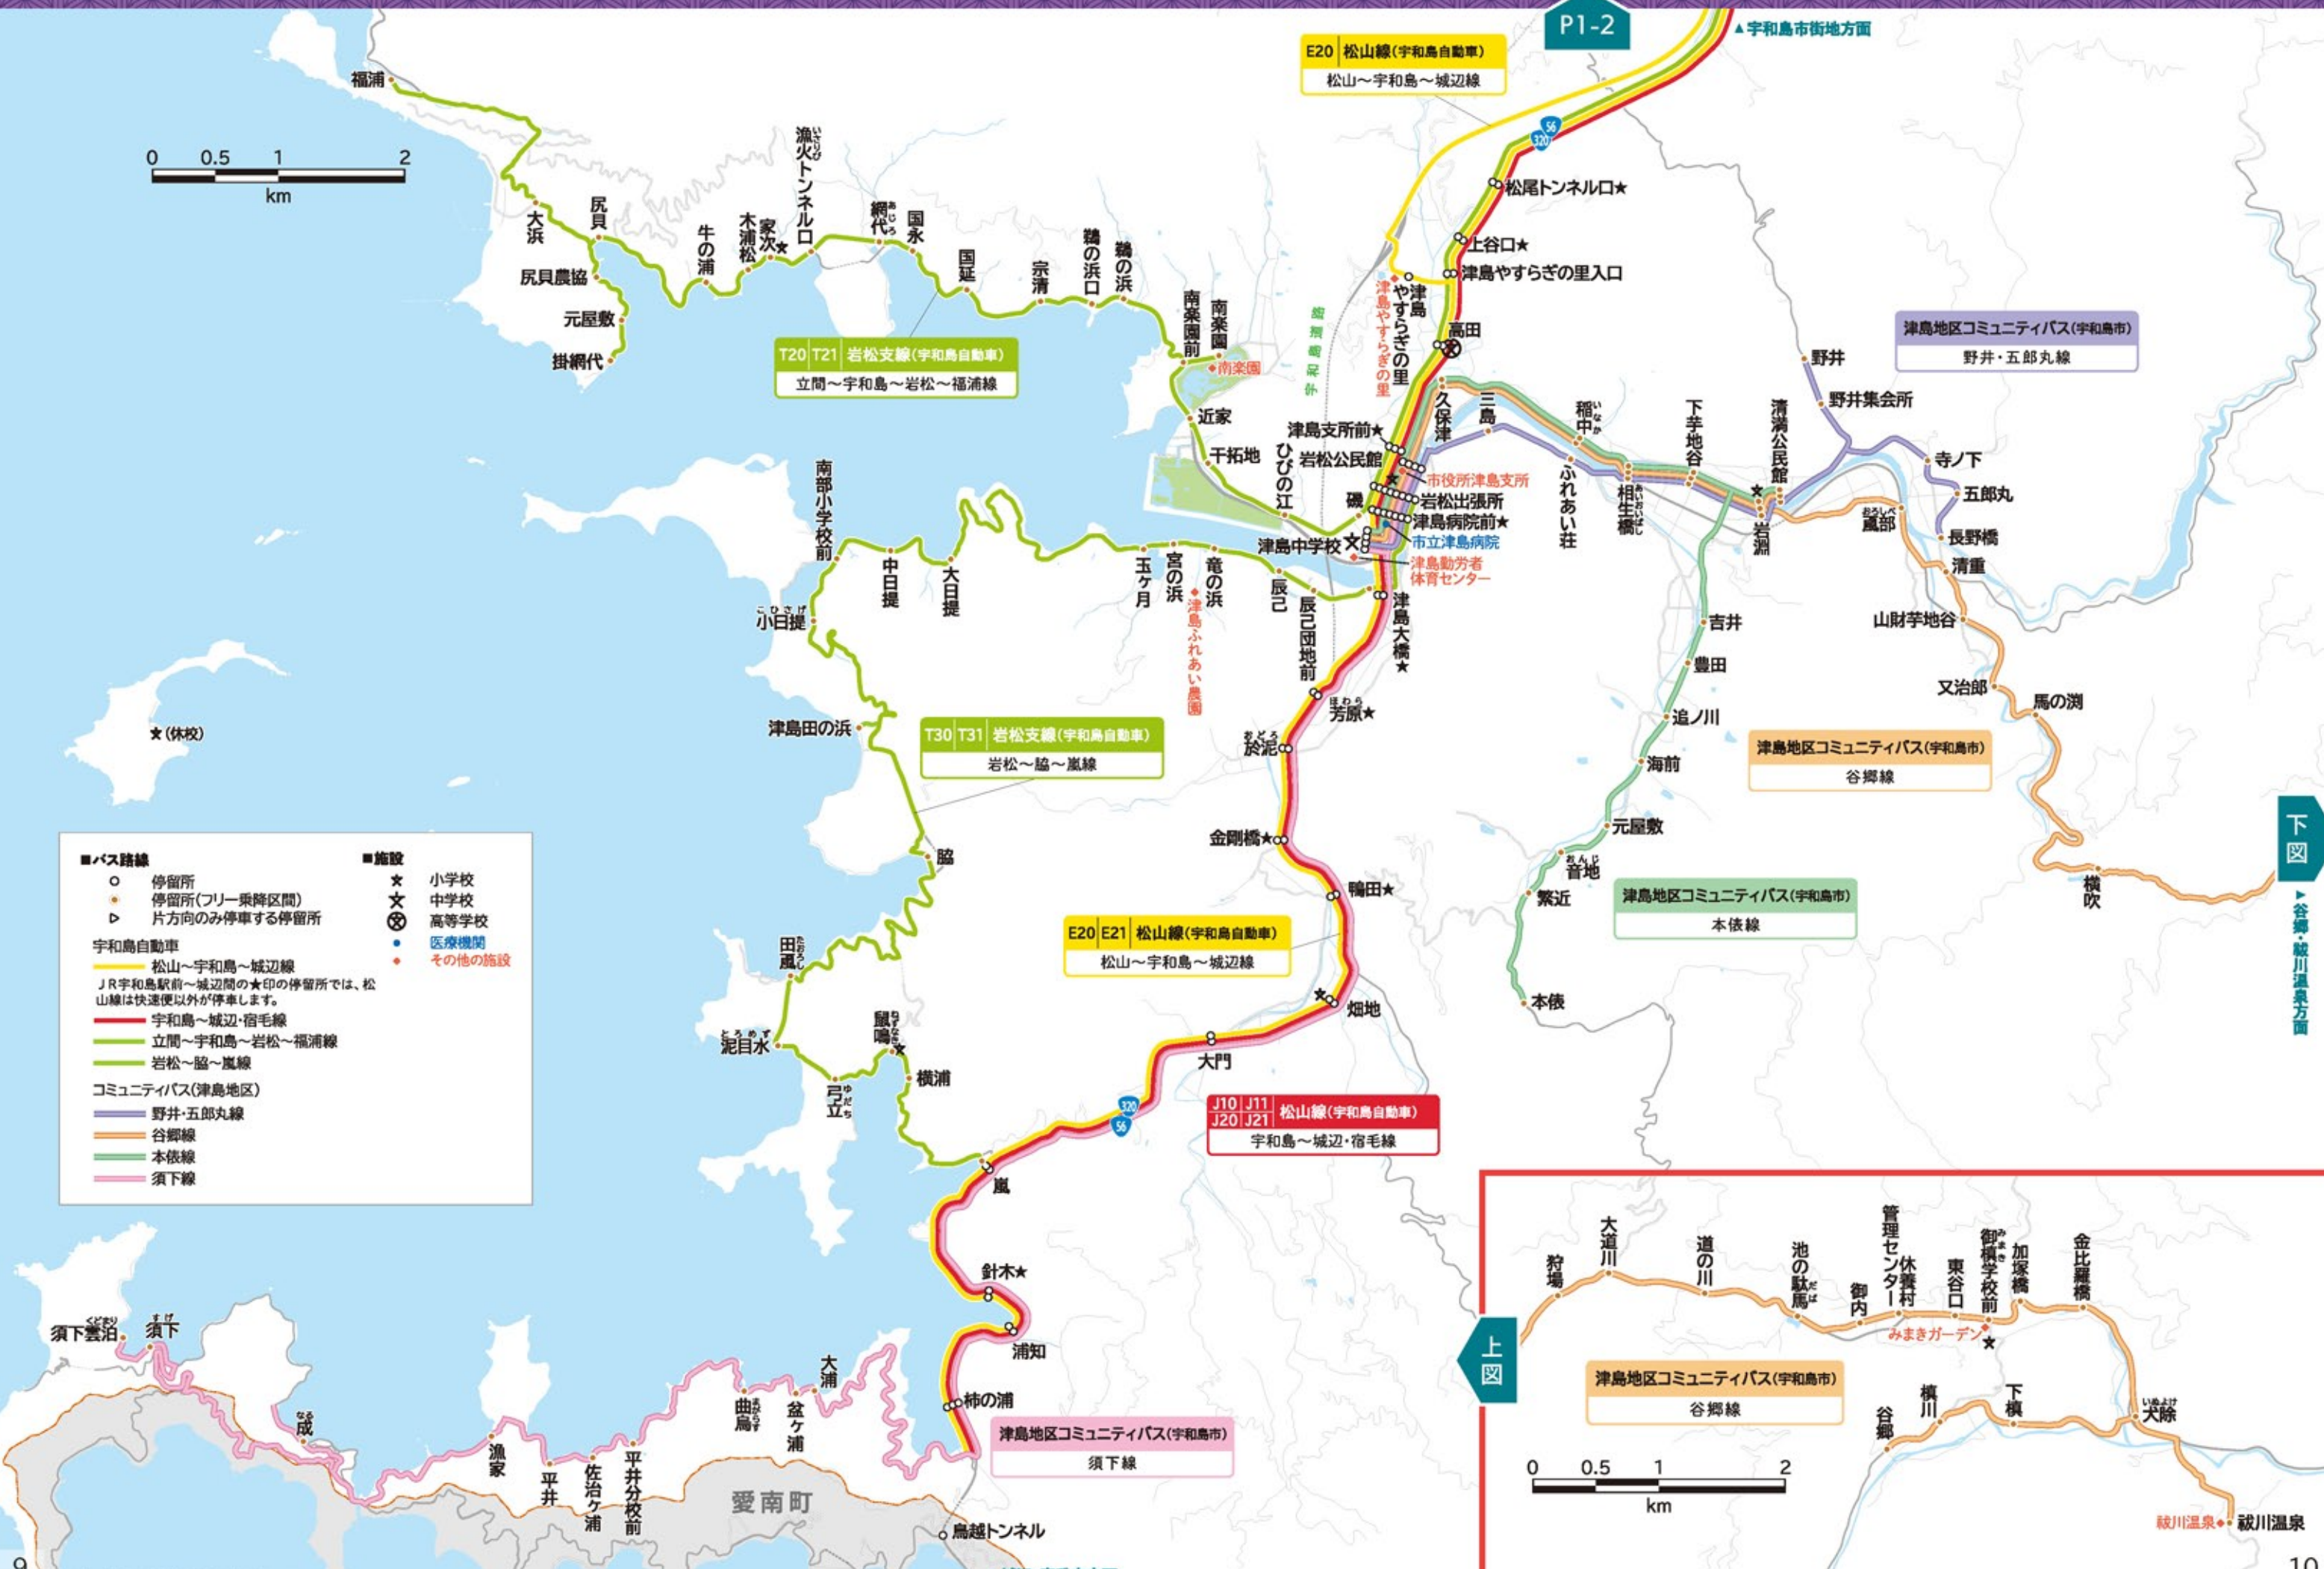

# 津島地区

- バス路線**
- 停留所
  - 停留所(フリー乗降区間)
  - ▷ 片方向のみ停車する停留所
- 宇和島自動車**
- 松山～宇和島～城辺線
  - 宇和島～城辺～宿毛線
  - 立間～宇和島～岩松～福浦線
  - 岩松～脇～嵐線
- コミュニティバス(津島地区)**
- 野井・五郎丸線
  - 谷郷線
  - 本依線
  - 須下线
- 施設**
- ★ 小学校
  - ★ 中学校
  - ★ 高等学校
  - ★ 医療機関
  - その他の施設
- ★(休校)

下図 ▶ 谷郷・越川温泉方面