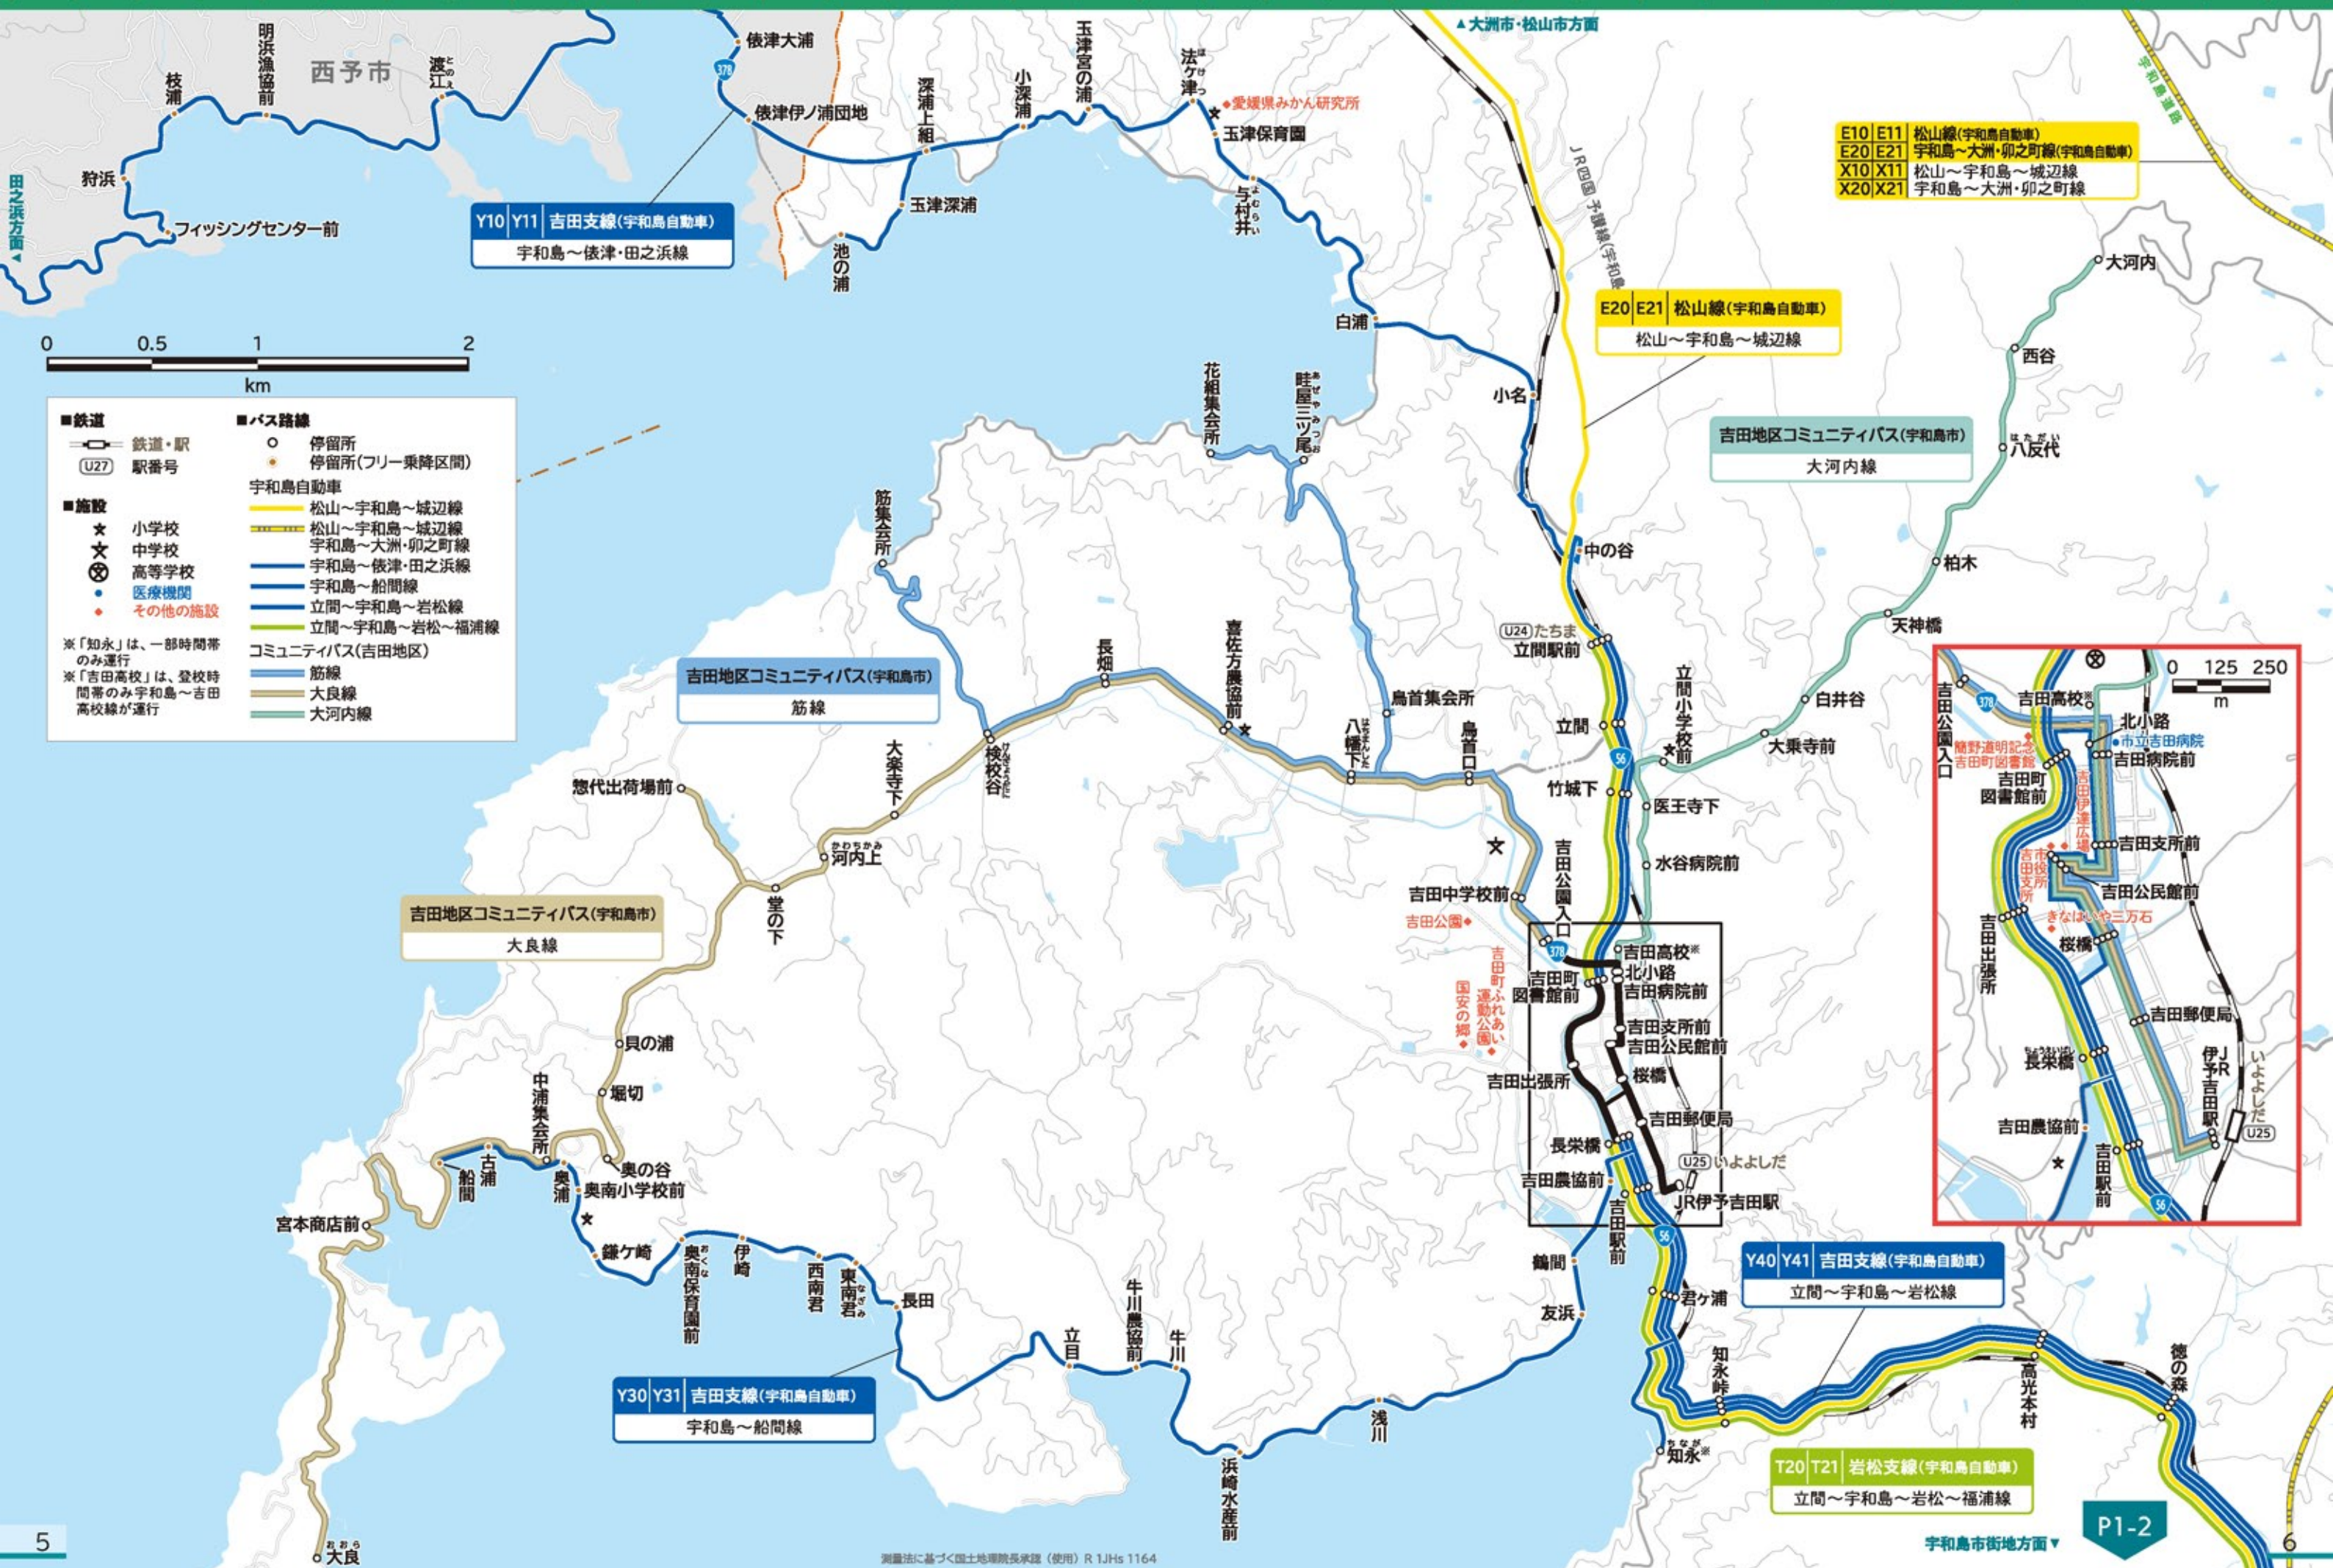

吉田地区

- 鉄道**
 - 鉄道・駅
 - U27 駅番号
 - 施設**
 - ★ 小学校
 - ☆ 中学校
 - ◎ 高等学校
 - 医療機関
 - その他の施設
 - バス路線**
 - 停留所
 - 停留所(フリー乗降区間)
 - 宇和島自動車**
 - 松山～宇和島～城辺線
 - 松山～宇和島～城辺線
 - 宇和島～大洲・卯之町線
 - 宇和島～依津・田之浜線
 - 宇和島～船間線
 - 立間～宇和島～岩松線
 - 立間～宇和島～岩松～福浦線
 - コミュニティバス(吉田地区)**
 - 筋線
 - 大良線
 - 大河内線
- ※「知永」は、一部時間帯のみ運行
 ※「吉田高校」は、登校時間帯のみ宇和島～吉田高校線が運行

- E10|E11 松山線(宇和島自動車)
- E20|E21 宇和島～大洲・卯之町線(宇和島自動車)
- X10|X11 松山～宇和島～城辺線
- X20|X21 宇和島～大洲・卯之町線

- E20|E21 松山線(宇和島自動車)
- 松山～宇和島～城辺線

- 吉田地区コミュニティバス(宇和島市)
- 大河内線

- 吉田地区コミュニティバス(宇和島市)
- 筋線

- 吉田地区コミュニティバス(宇和島市)
- 大良線

- Y40|Y41 吉田支線(宇和島自動車)
- 立間～宇和島～岩松線

- T20|T21 岩松支線(宇和島自動車)
- 立間～宇和島～岩松～福浦線