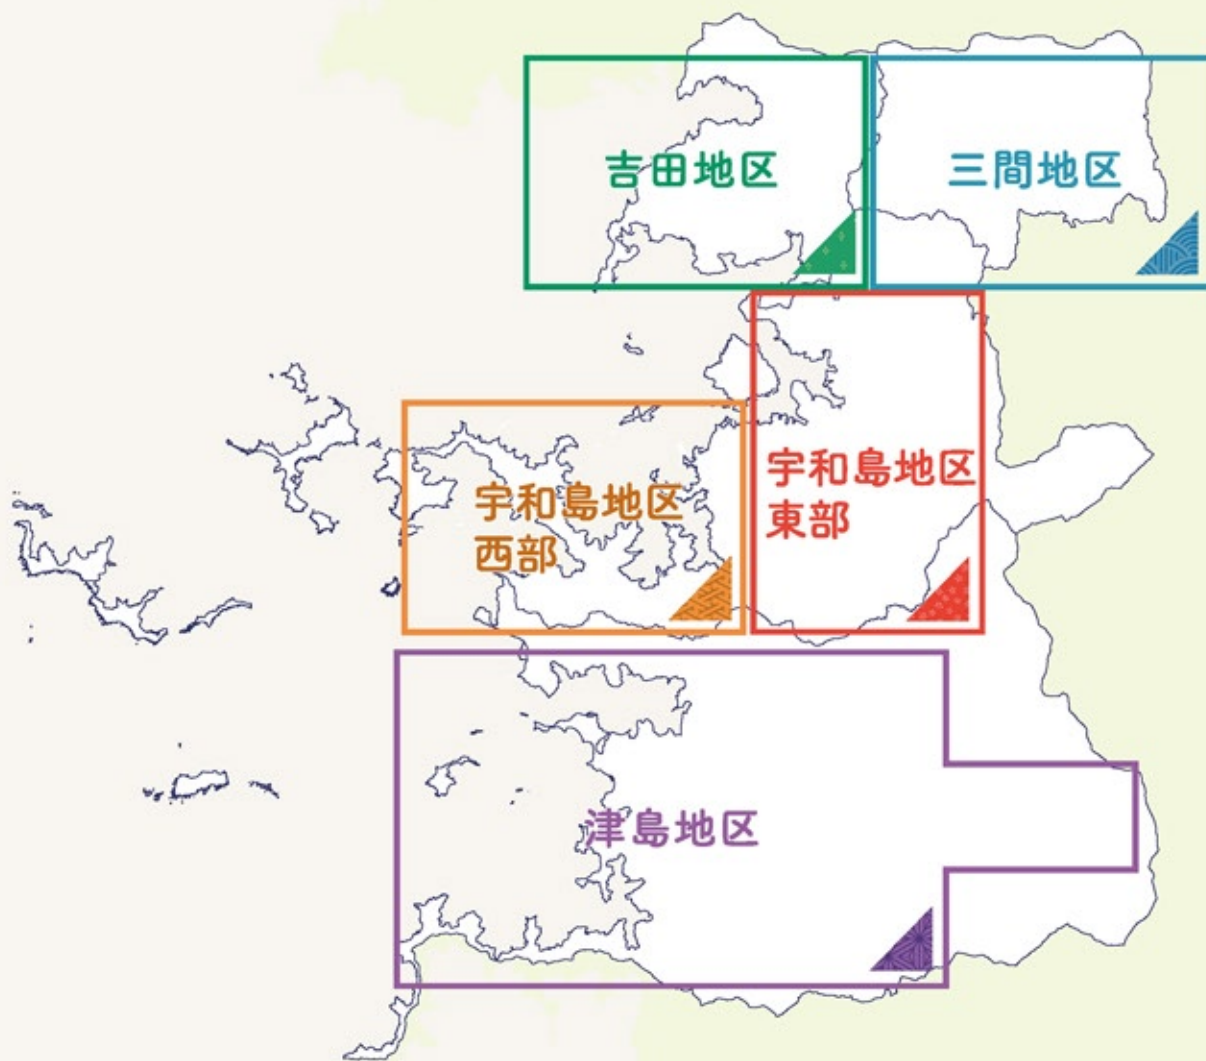

宇和島市

公共交通マップ

2024年4月版

宇和島地区 東部

P1・2

宇和島地区 西部・航路

P3・4

吉田地区

P5・6

三間地区

P7・8

津島地区

P9・10

高速バス・特急列車・お問い合わせ先

P11 (裏表紙)