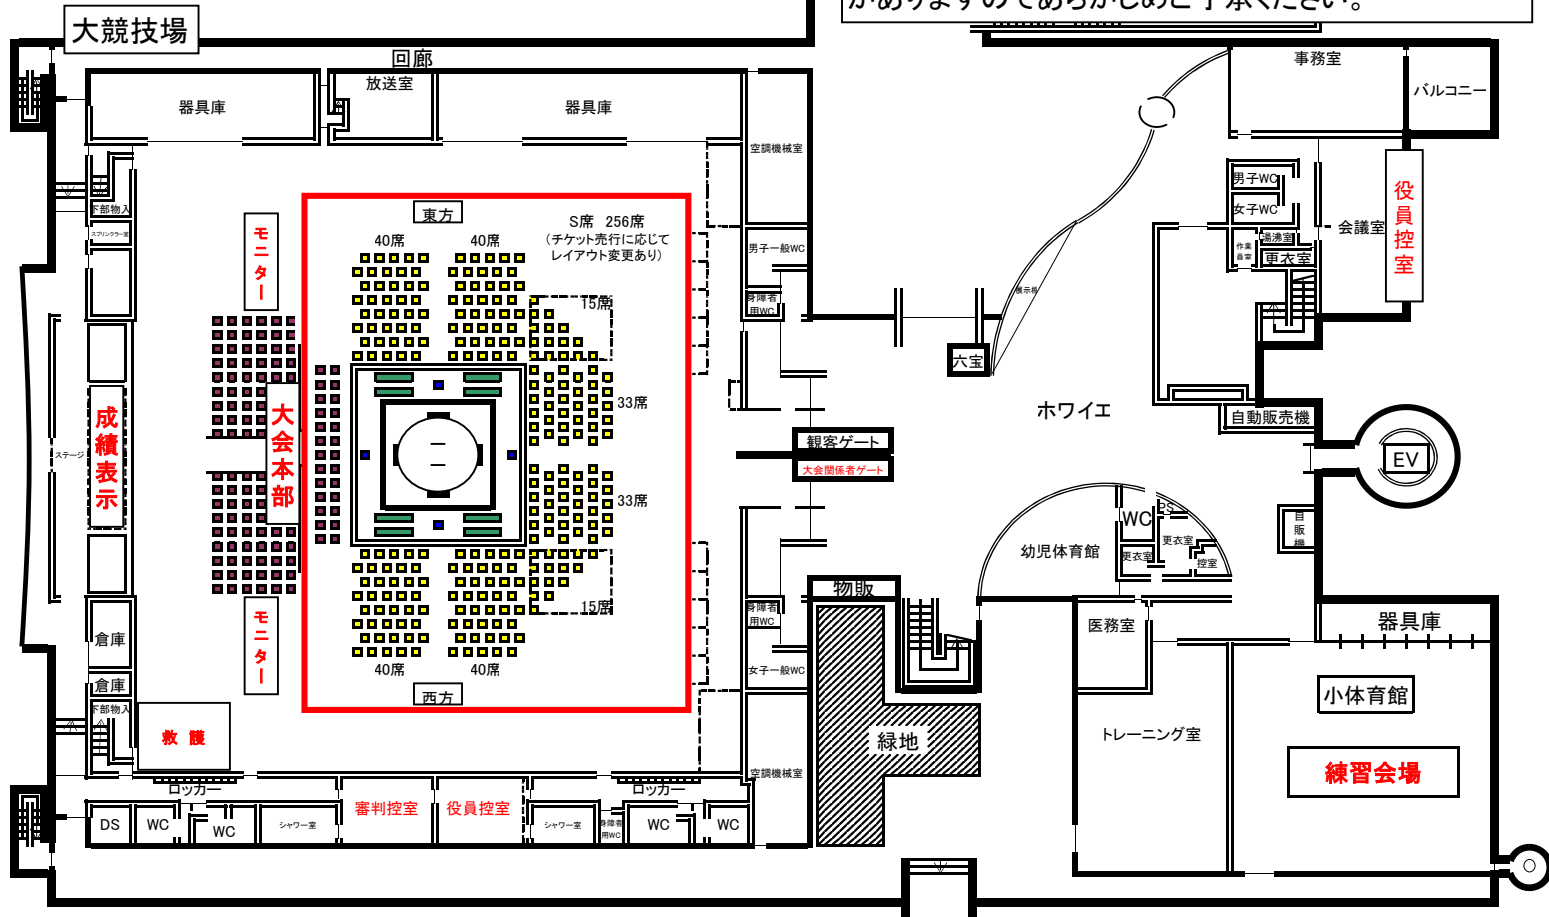

宇和島市総合体育館2階 平面図

△注意△
会場レイアウトについては当日までに変更となる場合がありますのであらかじめご了承ください。

- 審判椅子
- 選手待機場所
- 観客席 (Sチケット) 赤枠内
- 大会関係者・報道関係席

3階 平面図