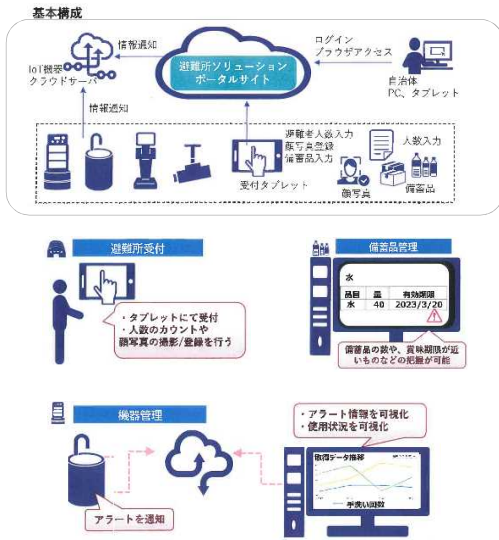

株式会社大塚商会 様からの物納寄附について

1. 寄附の内容

物納寄附：防災資機材一式

2. 物納寄附の内訳

	物品	数量
1	避難所プラットフォーム	1 セット
2	Akerun 入退室管理システム	37 セット
3	Temi	36 セット
4	WOTABOX	2 セット
5	ひなん所 HB11 ベビーにこっと	20 セット
6	MAXHUB CF シーズ 86 インチSセット	4 セット
7	Newline86 インチ	3 セット
8	Sun Stay ソーラー照明	10 セット
9	AI 配膳ロボット Mars	2 セット

物納備品の詳細

1. 避難所プラットフォーム

○複数の防災機器や避難所の備蓄品を一元管理するプラットフォーム（避難所管理システム）

2. Akerun 入退室管理システム

○鍵の受取りなしで入室ができ、かつ、現地にいなくても入室を把握できるシステム

3. Temi

○AI搭載の自動移動型テレプレゼンスアバターロボット(受付・面談・見回り)

4. WOTABOX

○水道へのアクセスが困難な場所でも水を自由に使える機器

5. ひなん所 HB11 ベビーにこっと

○緊急時、囲まれた空間で、赤ちゃんの安眠を確保する避難所用防災備蓄品

6. MAXHUB CF シリーズ 86 インチ S セット

○Web 会議および電子黒板、プレゼンテーションをオールインワンで実現できる AI 搭載のミーティングボード

7. New Line 86 インチ

○WindowsPC、カメラ、ネットワーク機能を搭載した電子掲示板