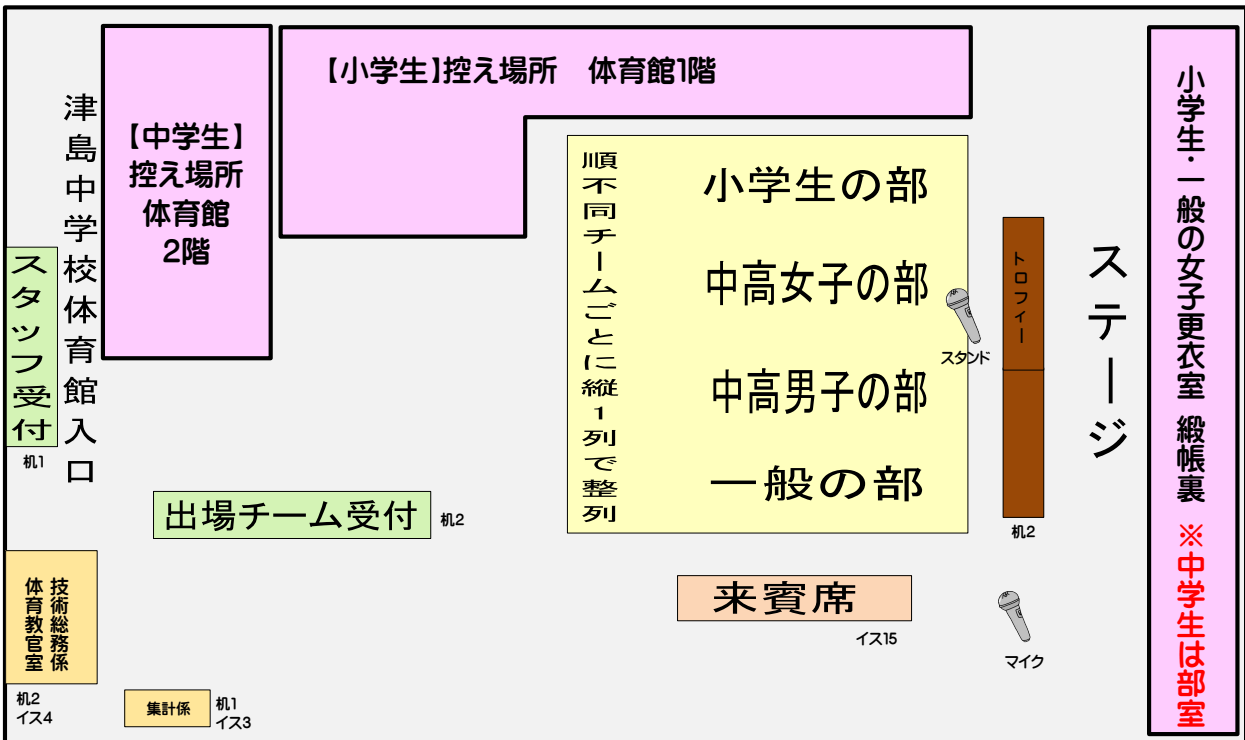

■開会式・閉会式(津島中学校体育館) / 参加者控え室・更衣室/トイレ

■参加者控え室・更衣室

【小学生女子】 津島中体育館内 ステージ(どんちよう裏)

【小学生男子】 津島中体育館内 男子更衣室

【中学生】 校舎・部室 ※荷物の管理はチーム

【一般】 柔剣道場1.2階 ※女子は、体育館ステージ緞帳裏
1階2階の控え場所の指定はありません。8時開錠予定。
開会式開始10分前までには津島中学校体育館へ集合。

■トイレ

・津島中学校体育館 ・プール横 ・津島柔剣道場 ・津島勤労者体育センター

【一般】 控え室場所 津島柔剣道場1階・2階

※Googlemapでは、
違う場所が表示されるのでご注意ください。

開会式開始10分前までには
津島中学校へお集まりください。