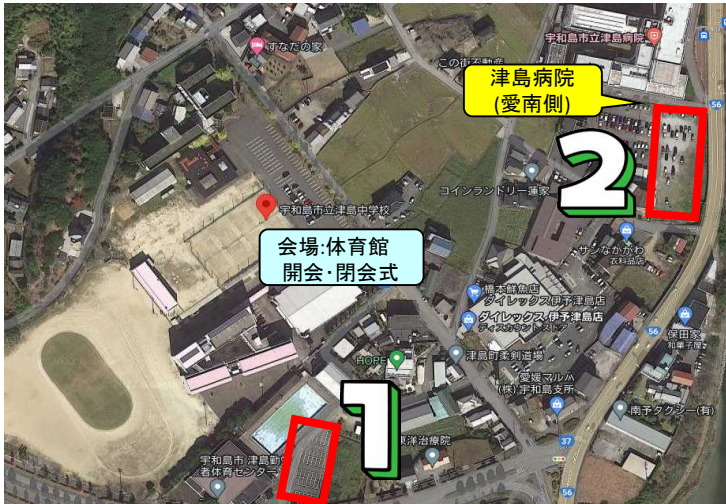

■参加者・観戦者駐車場 ※ダイレックス・口羽医院・入江接骨院など近隣施設津中校門前・コース上は、駐車禁止です！

- ①津島勤労者体育センター駐車場
- ②津島病院駐車場(愛南町側)
- ③宇和島市役所津島支所 別館裏ヘリポート駐車場
(別館すぐ裏、銀行の駐車場には停めないようにお願いします。)

~必ず駐車場所を守ってください~

■観戦場所 推奨エリア

- ★ 津島勤労者体育センター前
- ★ ダイレックス前
- ★ 津島中学校 正門前の空き地

津島中学校敷地内での観戦不可。
推奨エリアを中心に観戦してください。

近隣住民・近隣施設利用者の方々の迷惑になる場所では観戦しないようにみなさまのご協力をお願いいたします。