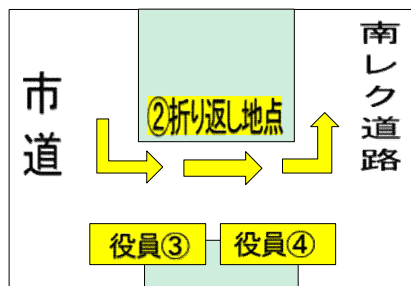

※選手ゼッケンの色は、折り返し地点の看板色と同じです。

■中高女子・小学生の部 (9.8km 10:00スタート)

区間	距離(km)	折り返し点	集合時間	ゼッケン
1区	1.8km	①折り返し	9時30分	白色
2区	1.6km		9時40分	
3区	1.6km		9時50分	
4区	1.6km		10時00分	
5区	1.6km		10時10分	
6区	1.6km		10時15分	

※中高女子・小学生は、白ゼッケンに黒字のみ。

①折り返し地点

②折り返し地点

③折り返し地点

■タスキの色

■選手着用ゼッケンの色

■A部門: 中学高校女子の部・小学生の部

【1区】	【2区】	【3区】	【4区】	【5区】	【6区】
51-1 岩松小A	51-2 岩松小A	51-3 岩松小A	51-4 岩松小A	51-5 岩松小A	51-6 岩松小A
①折り返し	①折り返し	①折り返し	①折り返し	①折り返し	①折り返し

■B部門: 中学高校男子の部・一般の部