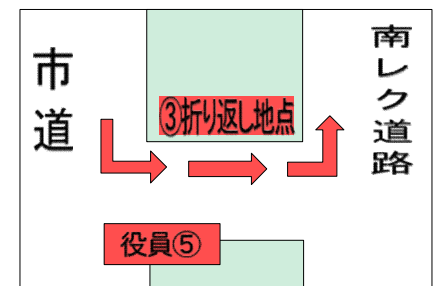

※選手ゼッケンの色は、折り返し地点の看板色と同じです。

■中高女子・小学生の部 (9.8km 10:00スタート)

区間	距離(km)	折り返し点	集合時間	ゼッケン
1区	1.8km	①折り返し	9時30分	白色
2区	1.6km		9時40分	
3区	1.6km		9時50分	
4区	1.6km		10時00分	
5区	1.6km		10時10分	
6区	1.6km		10時15分	

※中高女子・小学生は、白ゼッケンに黒字のみ。

①折り返し地点

②折り返し地点

③折り返し地点

■タスキの色

■選手着用ゼッケンの色

■A部門: 中学高校女子の部・小学生の部

【1区】	【2区】	【3区】	【4区】	【5区】	【6区】
51-1 岩松小A	51-2 岩松小A	51-3 岩松小A	51-4 岩松小A	51-5 岩松小A	51-6 岩松小A
①折り返し	①折り返し	①折り返し	①折り返し	①折り返し	①折り返し

■B部門: 中学高校男子の部・一般の部