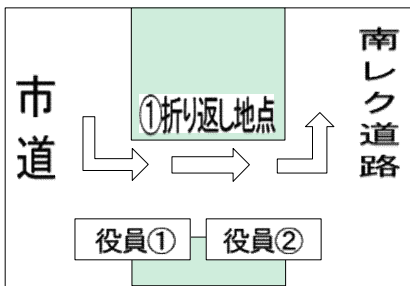

■一般・中高男子の部(19.8km 9:50スタート)

区間	距離(km)	折り返し点	集合時間	ゼッケン
1区	3.6km	③折り返し	9時30分	赤色
2区	2.8km	②折り返し	9時40分	黄色
3区	2.8km	②折り返し	9時50分	黄色
4区	3.4km	③折り返し	10時00分	赤色
5区	1.6km	①折り返し	10時10分	白色
6区	2.8km	②折り返し	10時20分	黄色
7区	2.8km	②折り返し	10時30分	黄色

※選手ゼッケンの色は、折り返し地点の看板色と同じです。

■中高女子・小学生の部 (9.8km 10:00スタート)

区間	距離(km)	折り返し点	集合時間	ゼッケン
1区	1.8km	①折り返し	9時30分	白色
2区	1.6km		9時40分	
3区	1.6km		9時50分	
4区	1.6km		10時00分	
5区	1.6km		10時10分	
6区	1.6km		10時15分	

※中高女子・小学生は、白ゼッケンに黒字のみ。

①折り返し地点

②折り返し地点

③折り返し地点

■タスキの色

■選手着用ゼッケンの色

■A部門: 中学高校女子の部・小学生の部

【1区】	【2区】	【3区】	【4区】	【5区】	【6区】
51-1 岩松小A	51-2 岩松小A	51-3 岩松小A	51-4 岩松小A	51-5 岩松小A	51-6 岩松小A
①折り返し	①折り返し	①折り返し	①折り返し	①折り返し	①折り返し

■B部門: 中学高校男子の部・一般の部