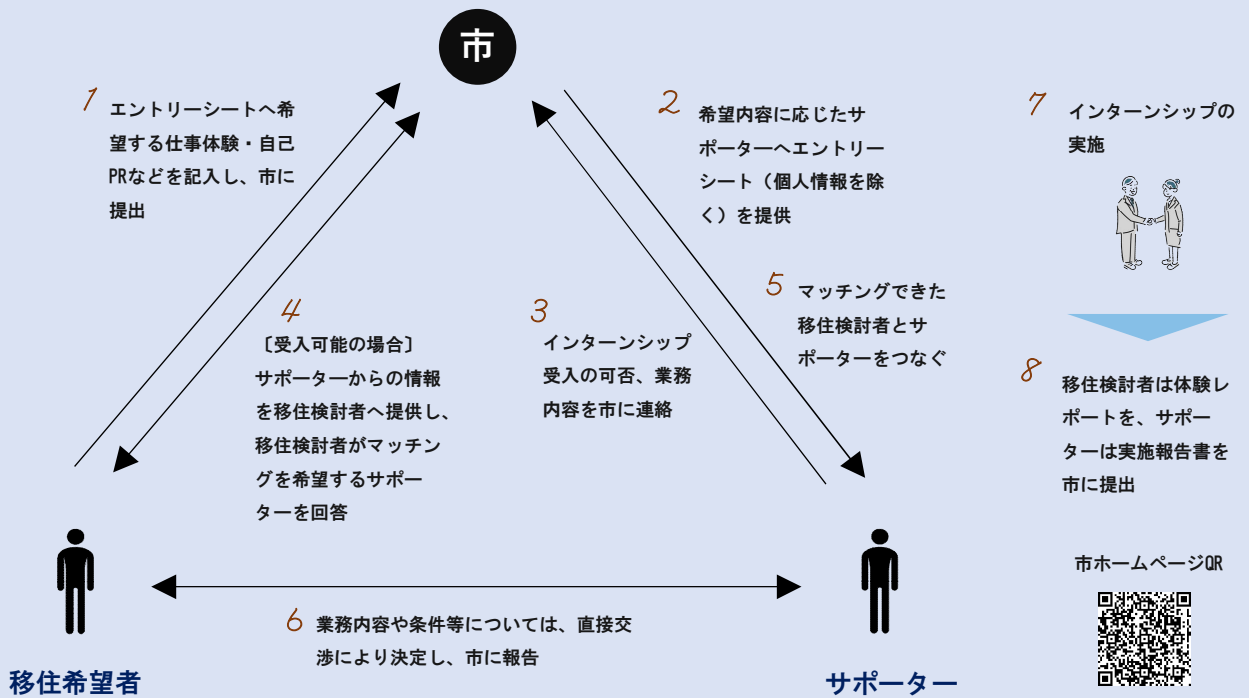

### 「参加者」と

仕事体験を受け入れていただける

「うわじま移住応援隊

（仕事サポーター）」

を募集しています！

# 「仕事」と「住まい」の支援を

宇和島市では、移住体験住宅（※移住体験住宅への入居期間：7日～92日）に入居する移住検討者を対象としたインターンシップ（仕事体験）制度を実施しています。移住検討者と「うわじま移住応援隊（仕事サポーター）」を繋ぎ、実際に宇和島で仕事を体験してもらうことで、移住を検討するうえで重要となる「仕事」と「住まい」を相互にサポートしています。

## 【ご利用のステップ】