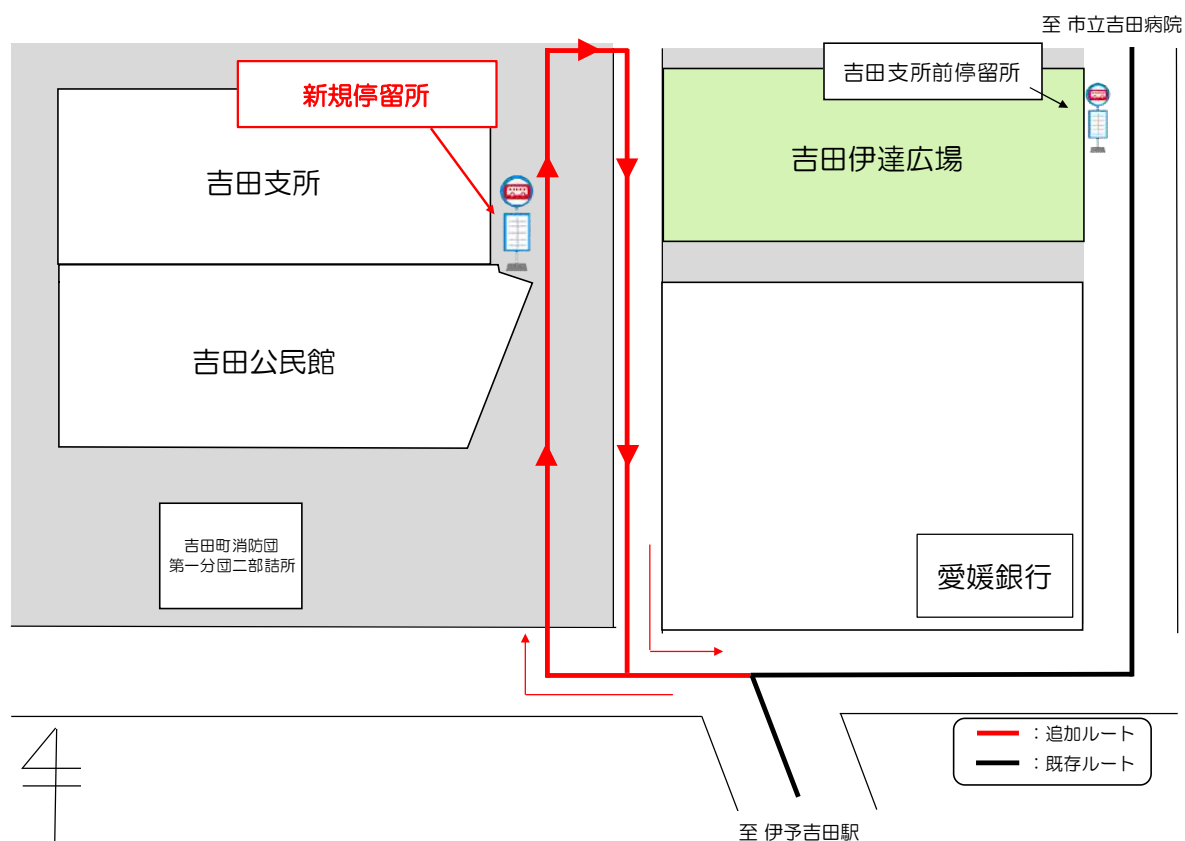

吉田地区コミュニティバス 新規停留所の設置について

日頃より、コミュニティバス運行業務にご理解・ご協力いただき、誠にありがとうございます。

この度、新たに「吉田公民館前」に停留所を設置いたします。

●ご利用開始時期：令和5年2月27日（月）～

また、運行ルートと時刻表が一部変更となります。

【ルート図】

【お問合せ先】

宇和島市役所企画課 (電話：0895-24-1111)