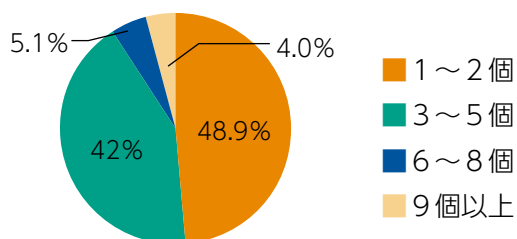

心の健康相談

1. ▶①精神科医師または公認心理師による相談
   - ▶②保健師による相談
   - ▶③認知症に関わる相談
   - 日 ①2月15日(水) 午後2時～4時②③平日 午前9時～午後5時 場 ①③市役所②市役所など
   - 料 無料 申 ①2月8日(水)まで
   - 問 ①②保険健康課成人保健係 ☎24-1111内線2182
     ③高齢者福祉課地域包括支援センター ☎49-7019
2. ID:0057035

育児・健康相談（乳幼児・妊産婦）

とき	受付	ところ
2/10(金)	10:00～11:00	吉田公民館
13(月)		三間保健福祉センター
16(木)		津島保健センター
20(月)	9:30～11:00	宇和島保健センター(祝森)

2. 料 無料 持 母子健康手帳、バスタオル(1歳半未満)
   - 問 保険健康課母子保健係 ☎49-7021
     FAX 24-1124
3. ID:0056282

もぐもぐ子育て講座

1. 日 3月3日(金) 午後1時20分～3時(受付:午後1時～) 場 宇和島保健センター(祝森)
   - 内 身体計測、講話、育児・栄養相談など
   - 対 令和4年10月生まれの子どもと保護者
   - 料 無料 申 2月24日(金)まで
   - 問 保険健康課母子保健係 ☎24-1111内線2131
     ・2179または各支所健康推進係
2. ID:0056284

まちの健康相談室（一般・成人）

とき	受付	ところ
平日	9:30～16:00	市役所(16番窓口) 津島支所(2番窓口)
2/20(月)	9:30～10:30	吉田支所
27(月)		三間公民館

2. 内 健康全般の相談および健診結果説明 料 無料
   - 問 保険健康課成人保健係 ☎49-7021
     FAX 24-1124
3. ID:0056283

健康づくり通信

皆さんは、ミカンを1日何個食べますか？ 問 保険健康課成人保健係 ☎49-7021

吉田地区で実施した「ミカン摂取量調査」結果と、旬の果物「ミカン」に含まれるカリウムの量を紹介します。

■ミカン調査結果

吉田地区で、令和3年度の集団健診受診者や公民館運営審議会、公民館来館者に対し、「ミカンを1日に何個食べるか？」を調査しました。528人に協力してもらい、約半数の48.9%の人が、ミカンを1～2個食べると回答していて、かんきつ農家の多い吉田地区ですが、適量を食べていることが分かりました。

1日に食べるミカンの個数