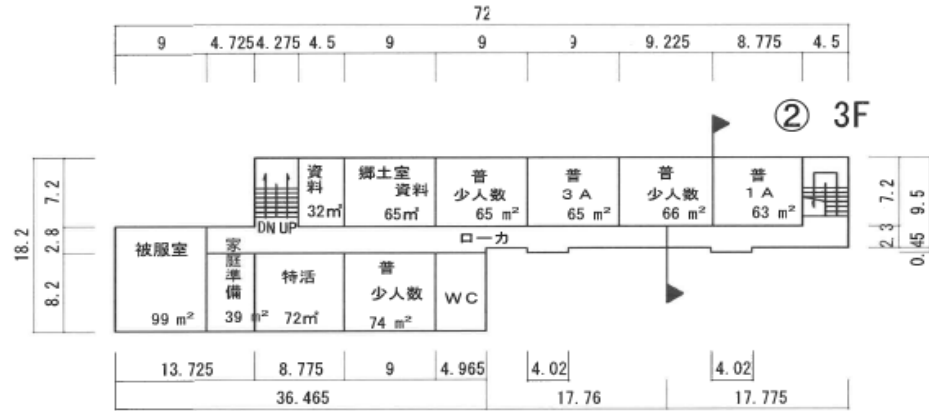

配置図

学校名

宇和海中学校

平面図 (1/2)

学校名

宇和海中学校

課外活動部室⑮

省

平面図 (2/2)

学校名

宇和海中学校

③ 3F