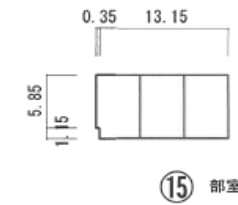

配置図

学校名

宇和海中学校

平面図 (1/2)

学校名

宇和海中学校

課外活動部室⑮

省