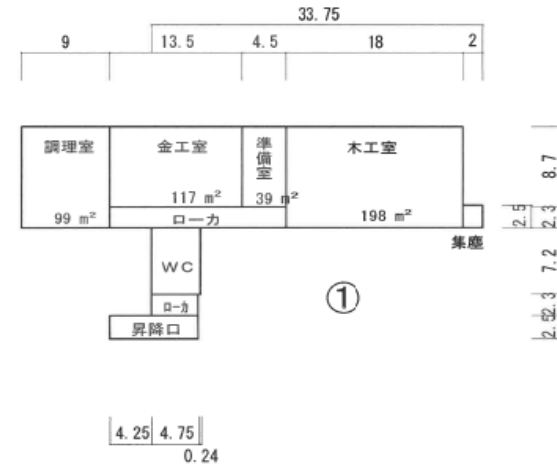

配置図

学校名

宇和海中学校

平面図 (1/2)

学校名

宇和海中学校

課外活動部室⑮

省

平面図 (2/2)

学校名

宇和海中学校

③ 3F