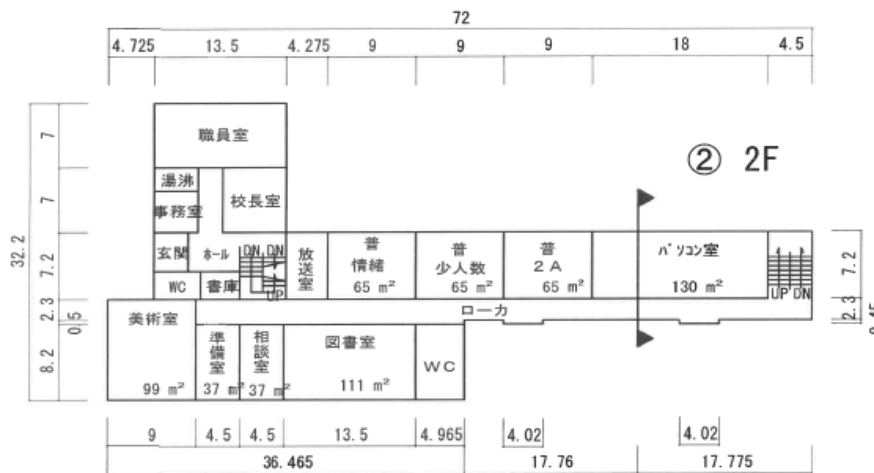

配置図

学校名

宇和海中学校

平面図 (1/2)

学校名

宇和海中学校

課外活動部室⑮

省

平面図 (2/2)

学校名

宇和海中学校

③ 3F