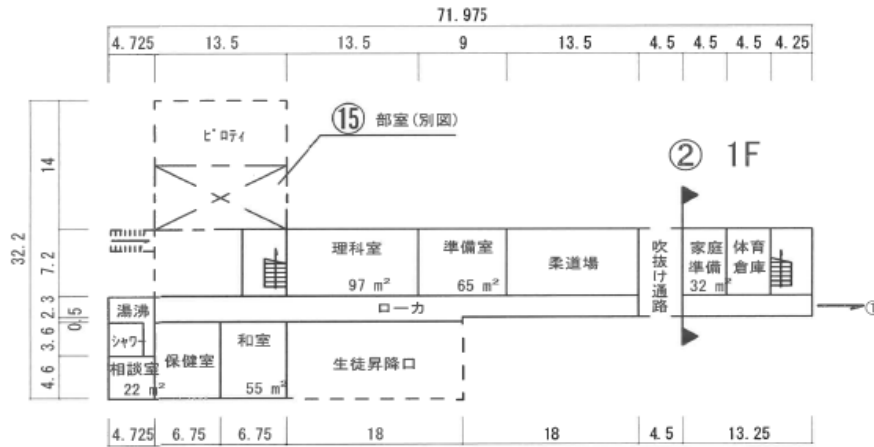

配置図

学校名

宇和海中学校

平面図 (1/2)

学校名

宇和海中学校

課外活動部室⑮

省

平面図 (2/2)

学校名

宇和海中学校

③ 3F