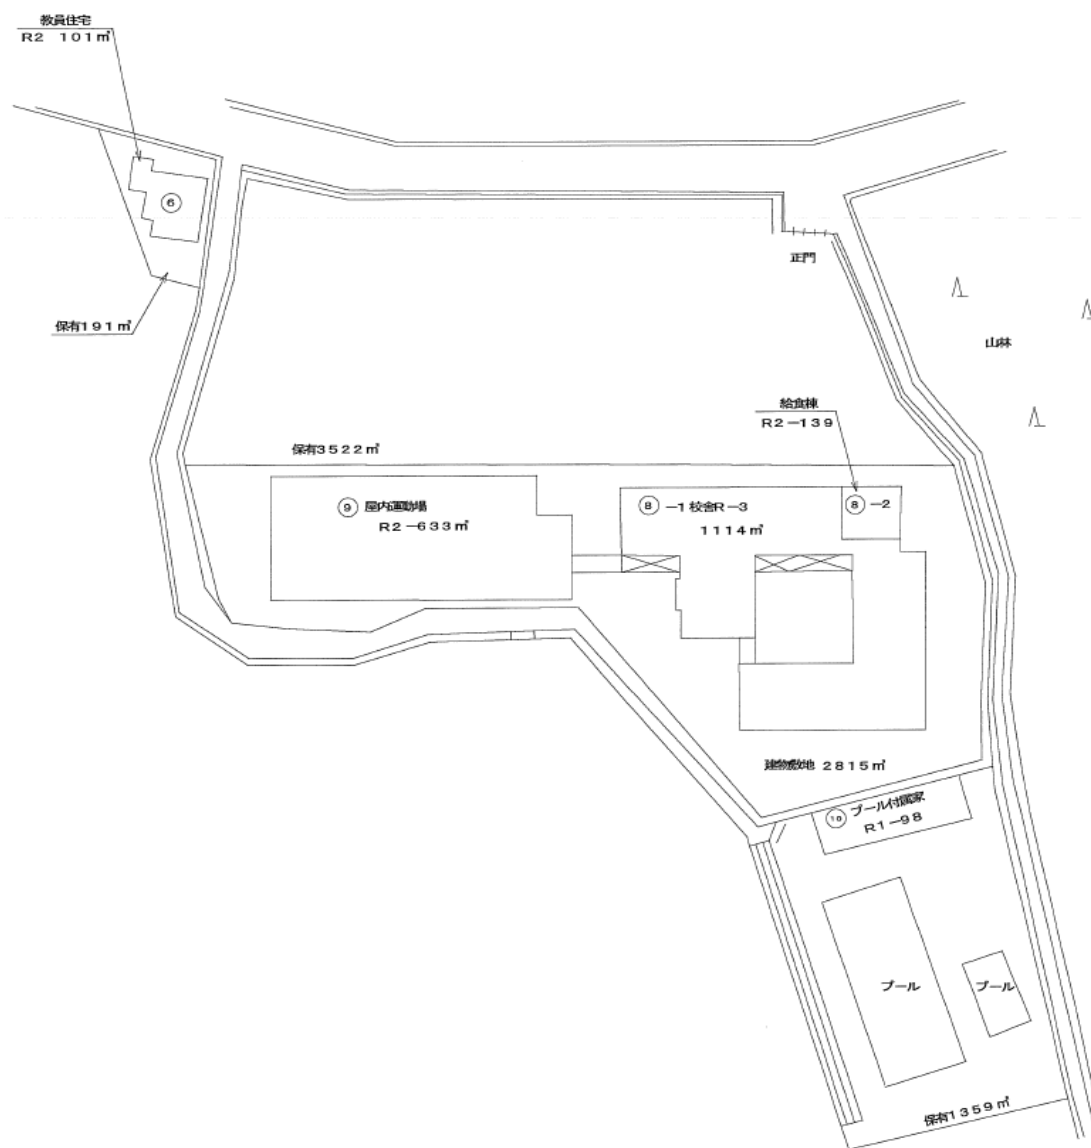

配置図

学校名

由良小学校平井分校

平面図

学校名

由良小学校平井分校

⑧-1 校舎 1階

⑩ プール付属棟

⑧-2 給食棟

⑧-1 校舎 2階

⑧-2 給食棟

⑧-1 校舎 3階

⑨ 屋内運動場

1階

2階

3階