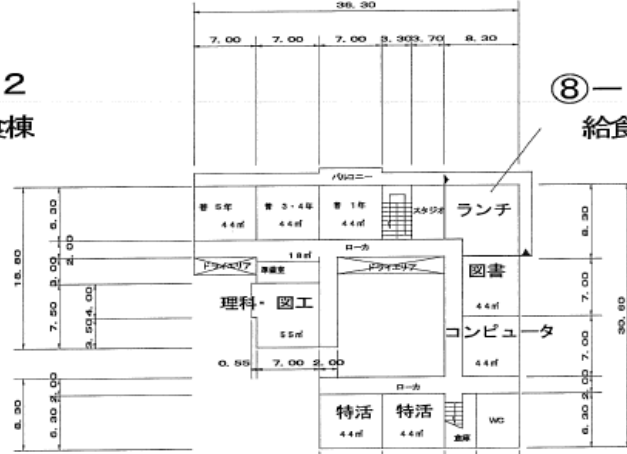

配置図

学校名

由良小学校平井分校

平面図

学校名

由良小学校平井分校

⑧-1 校舎 1階

⑩ プール付属棟

⑧-2 給食棟

⑧-1 校舎 2階

⑧-2 給食棟

⑧-1 校舎 3階

⑨ 屋内運動場

1階

2階

3階