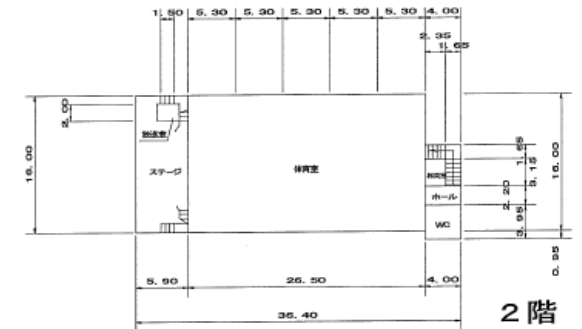

配置図

学校名

由良小学校平井分校

平面図

学校名

由良小学校平井分校

⑧-1 校舎 1階

⑩ プール付属棟

⑧-2 給食棟

⑧-1 校舎 2階

⑧-2 給食棟

⑧-1 校舎 3階

⑨ 屋内運動場

1階

2階

3階