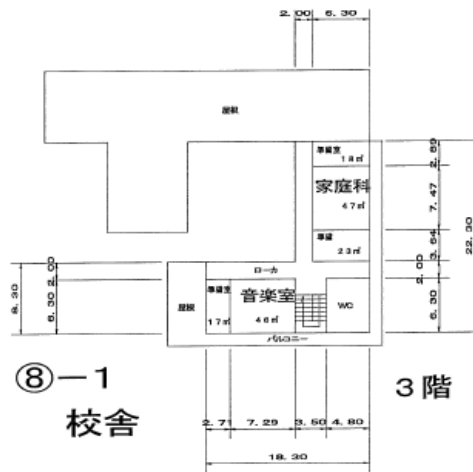

配置図

学校名

由良小学校平井分校

平面図

学校名

由良小学校平井分校

⑧-1 校舎 1階

⑩ プール付属棟

⑧-2 給食棟

⑧-1 校舎 2階

⑧-2 給食棟

⑧-1 校舎 3階

⑨ 屋内運動場

1階

2階

3階