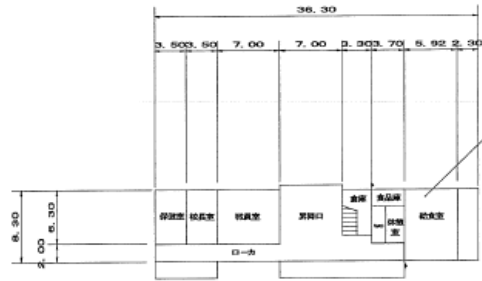

配置図

学校名

由良小学校平井分校

平面図

学校名

由良小学校平井分校

⑧-1 校舎 1階

⑩ プール付属棟

⑧-2 給食棟

⑧-1 校舎 2階

⑧-2 給食棟

⑧-1 校舎 3階

⑨ 屋内運動場

1階

2階

3階