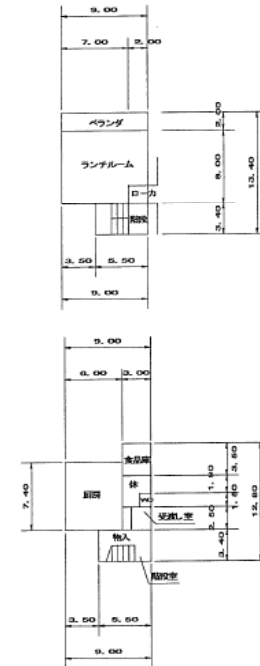

配置図

学校名

由良小学校須下分校

方位

(北に矢印を付す)

平面図

学校名

由良小学校須下分校

⑦ 校舎2階

⑦ 校舎1階

⑧ 屋内運動場

⑩ 2階  
(ランチルーム)

⑩ 1階  
給食棟