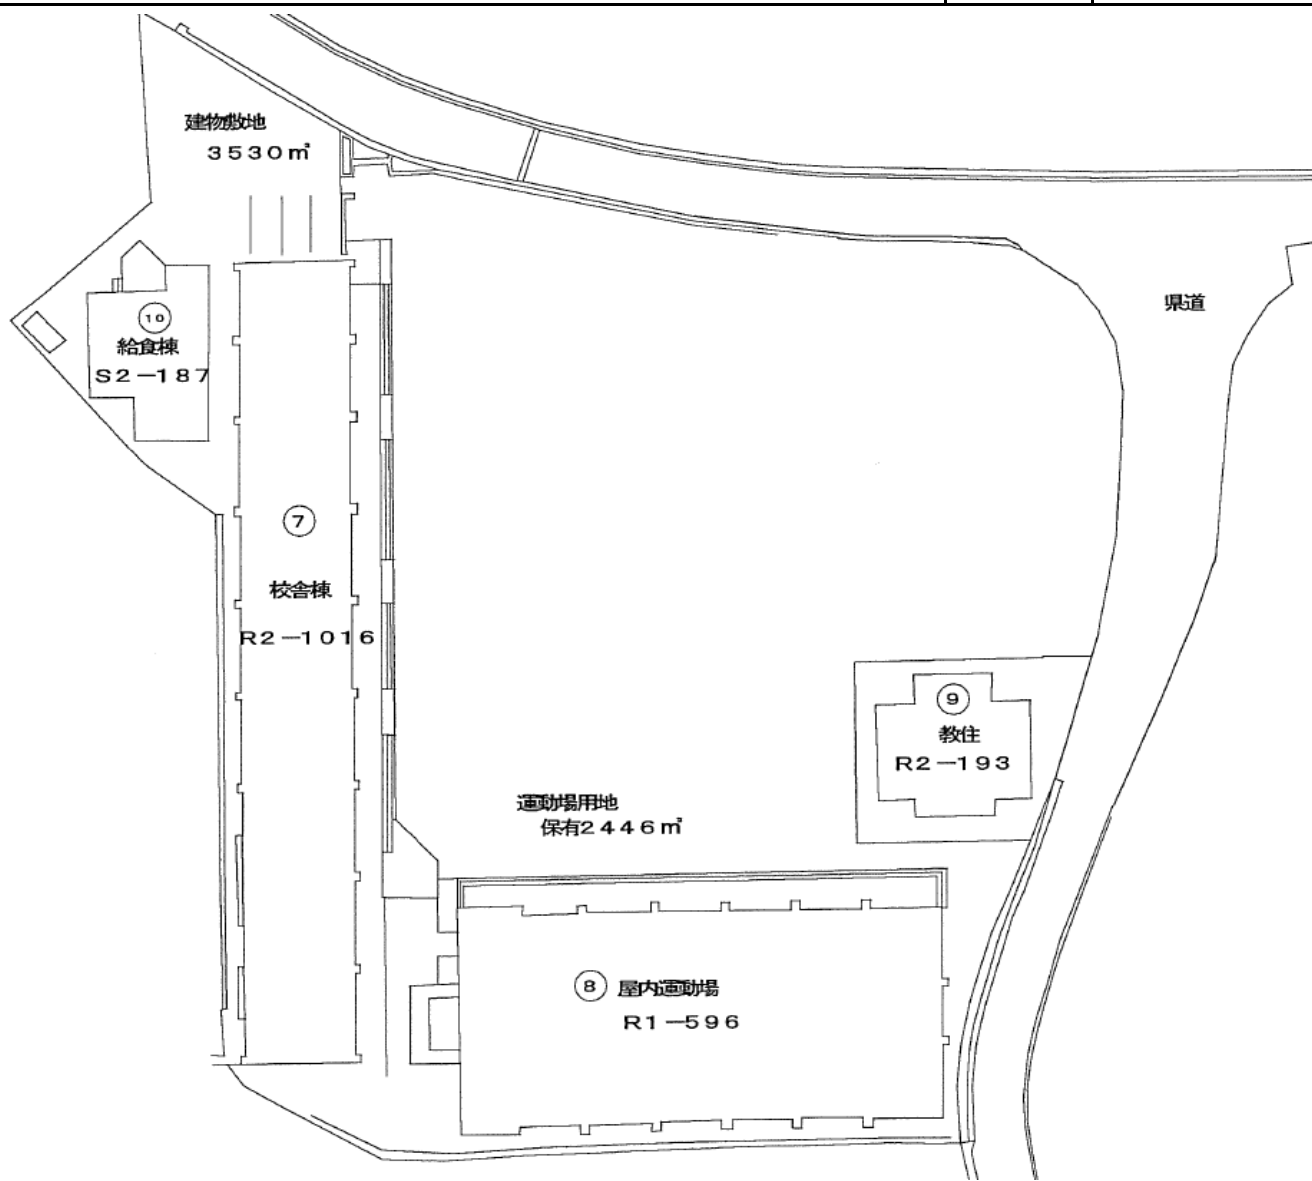

配置図

学校名

由良小学校須下分校

方位

(北に矢印を付す)

平面図

学校名

由良小学校須下分校

⑦ 校舎2階

⑦ 校舎1階

⑧ 屋内運動場

⑩ 2階  
(ランチルーム)

⑩ 1階  
給食棟