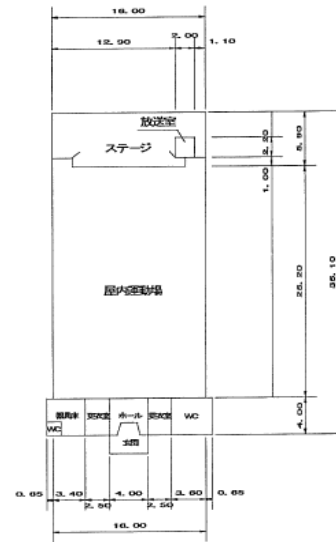

配置図

学校名

由良小学校須下分校

方位

(北に矢印を付す)

平面図

学校名

由良小学校須下分校

⑦ 校舎2階

⑦ 校舎1階

⑧ 屋内運動場

⑩ 2階  
(ランチルーム)

⑩ 1階  
給食棟