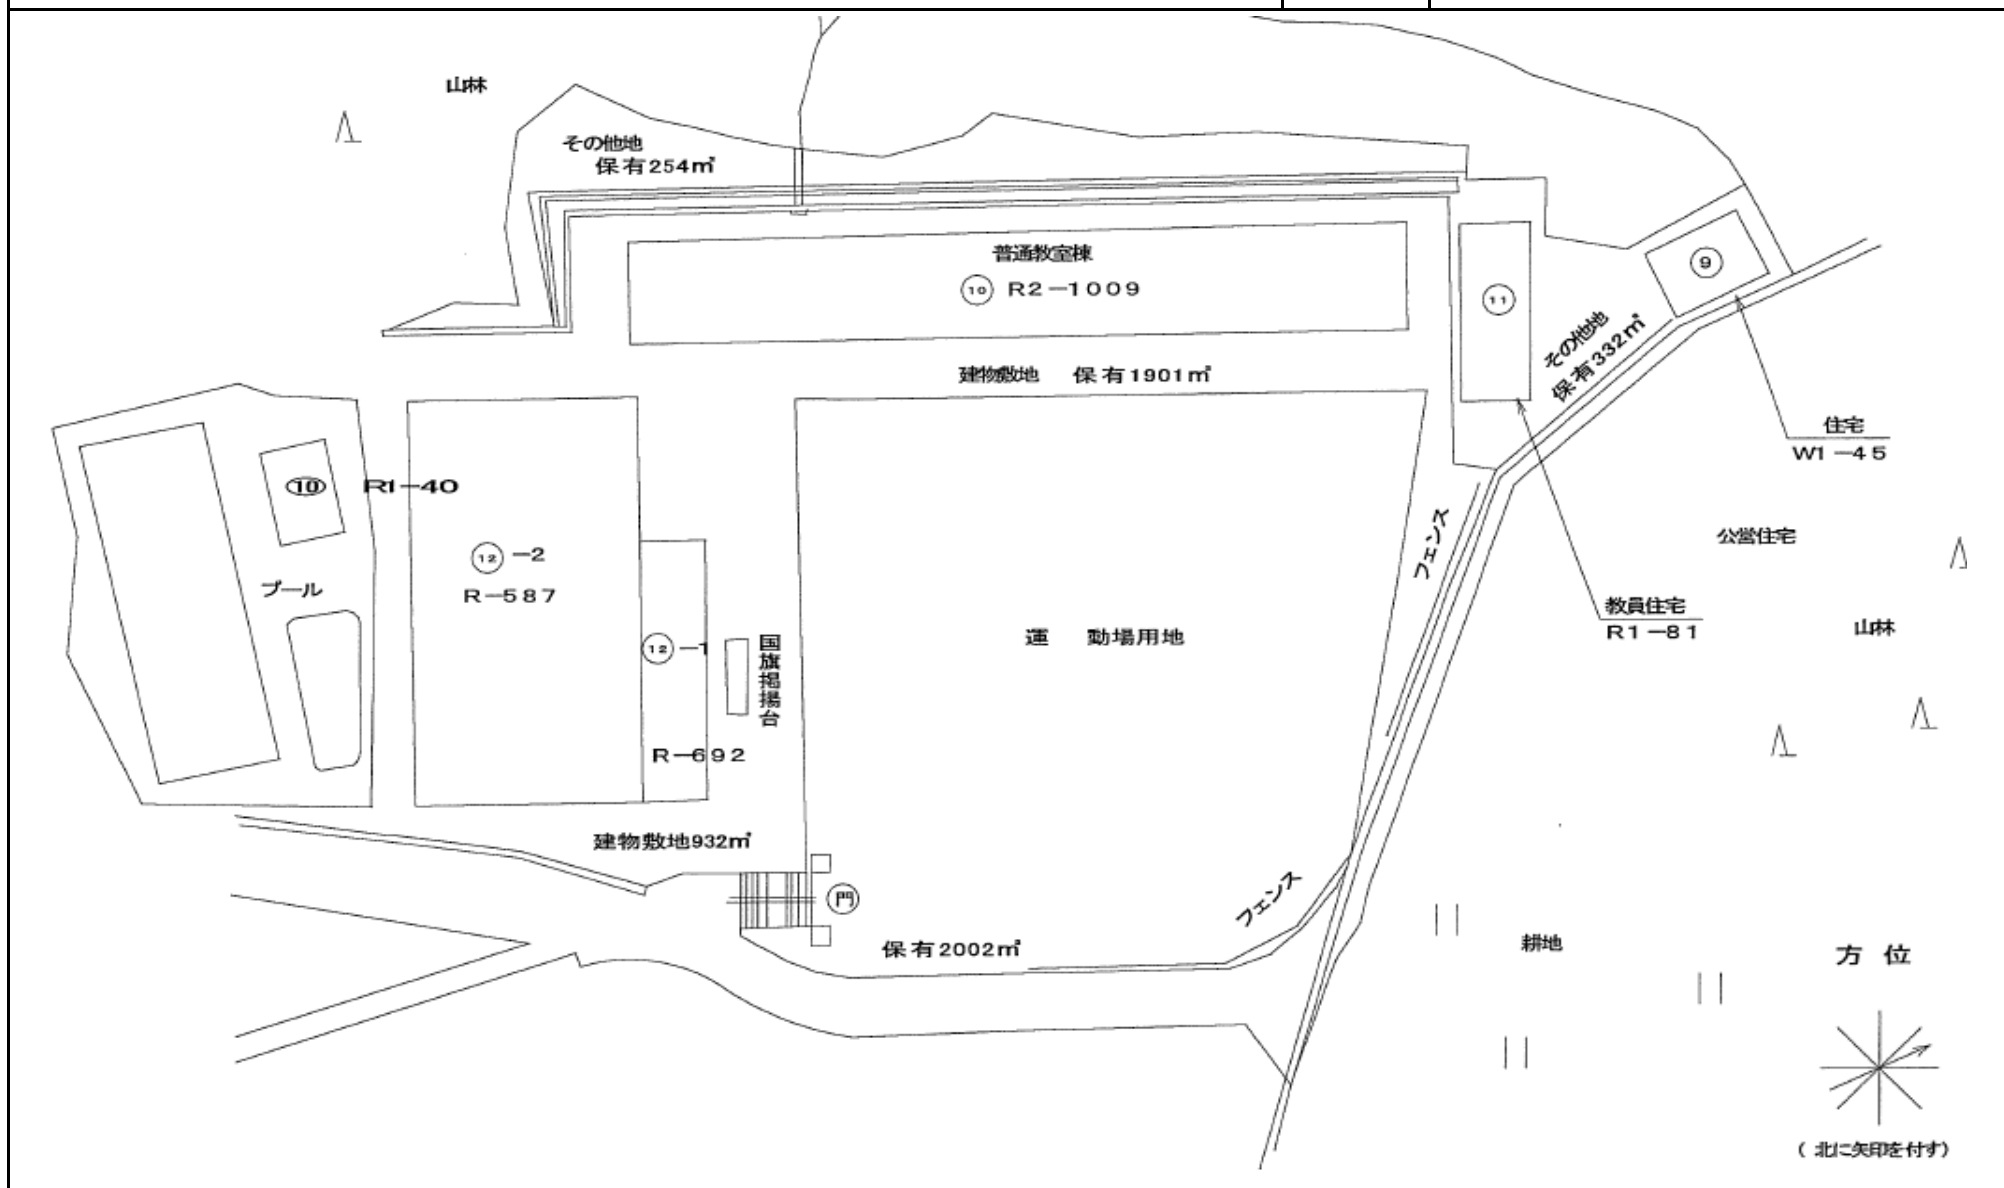

配置図

学校名

曾根小学校

平面図

学校名

曾根小学校

2階

⑩ 校舎

⑫-1 屋内運動場 1階

1階

⑫-2 給食棟

屋内運動場 2階