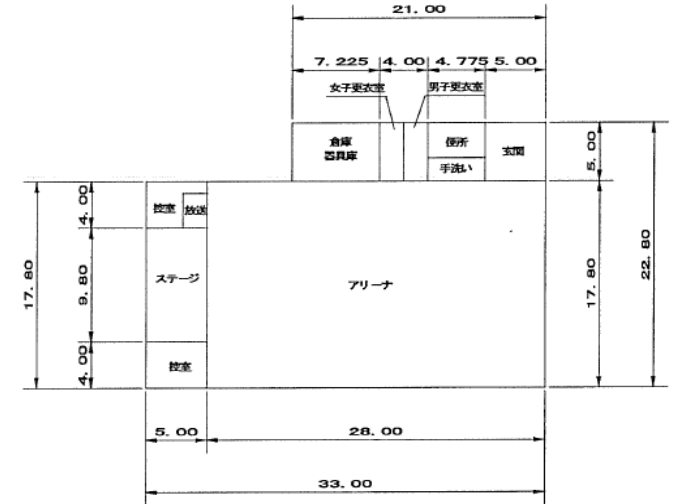

配置図

学校名

曾根小学校

平面図

学校名

曾根小学校

2階

⑩ 校舎

⑫-1 屋内運動場 1階

1階

⑫-2 給食棟

屋内運動場 2階