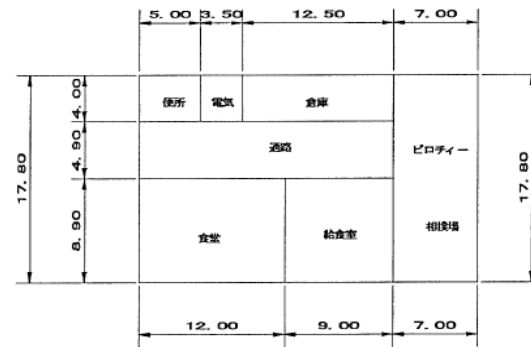

配置図

学校名

曾根小学校

平面図

学校名

曾根小学校

2階

⑩ 校舎

⑫-1 屋内運動場 1階

1階

⑫-2 給食棟

屋内運動場 2階