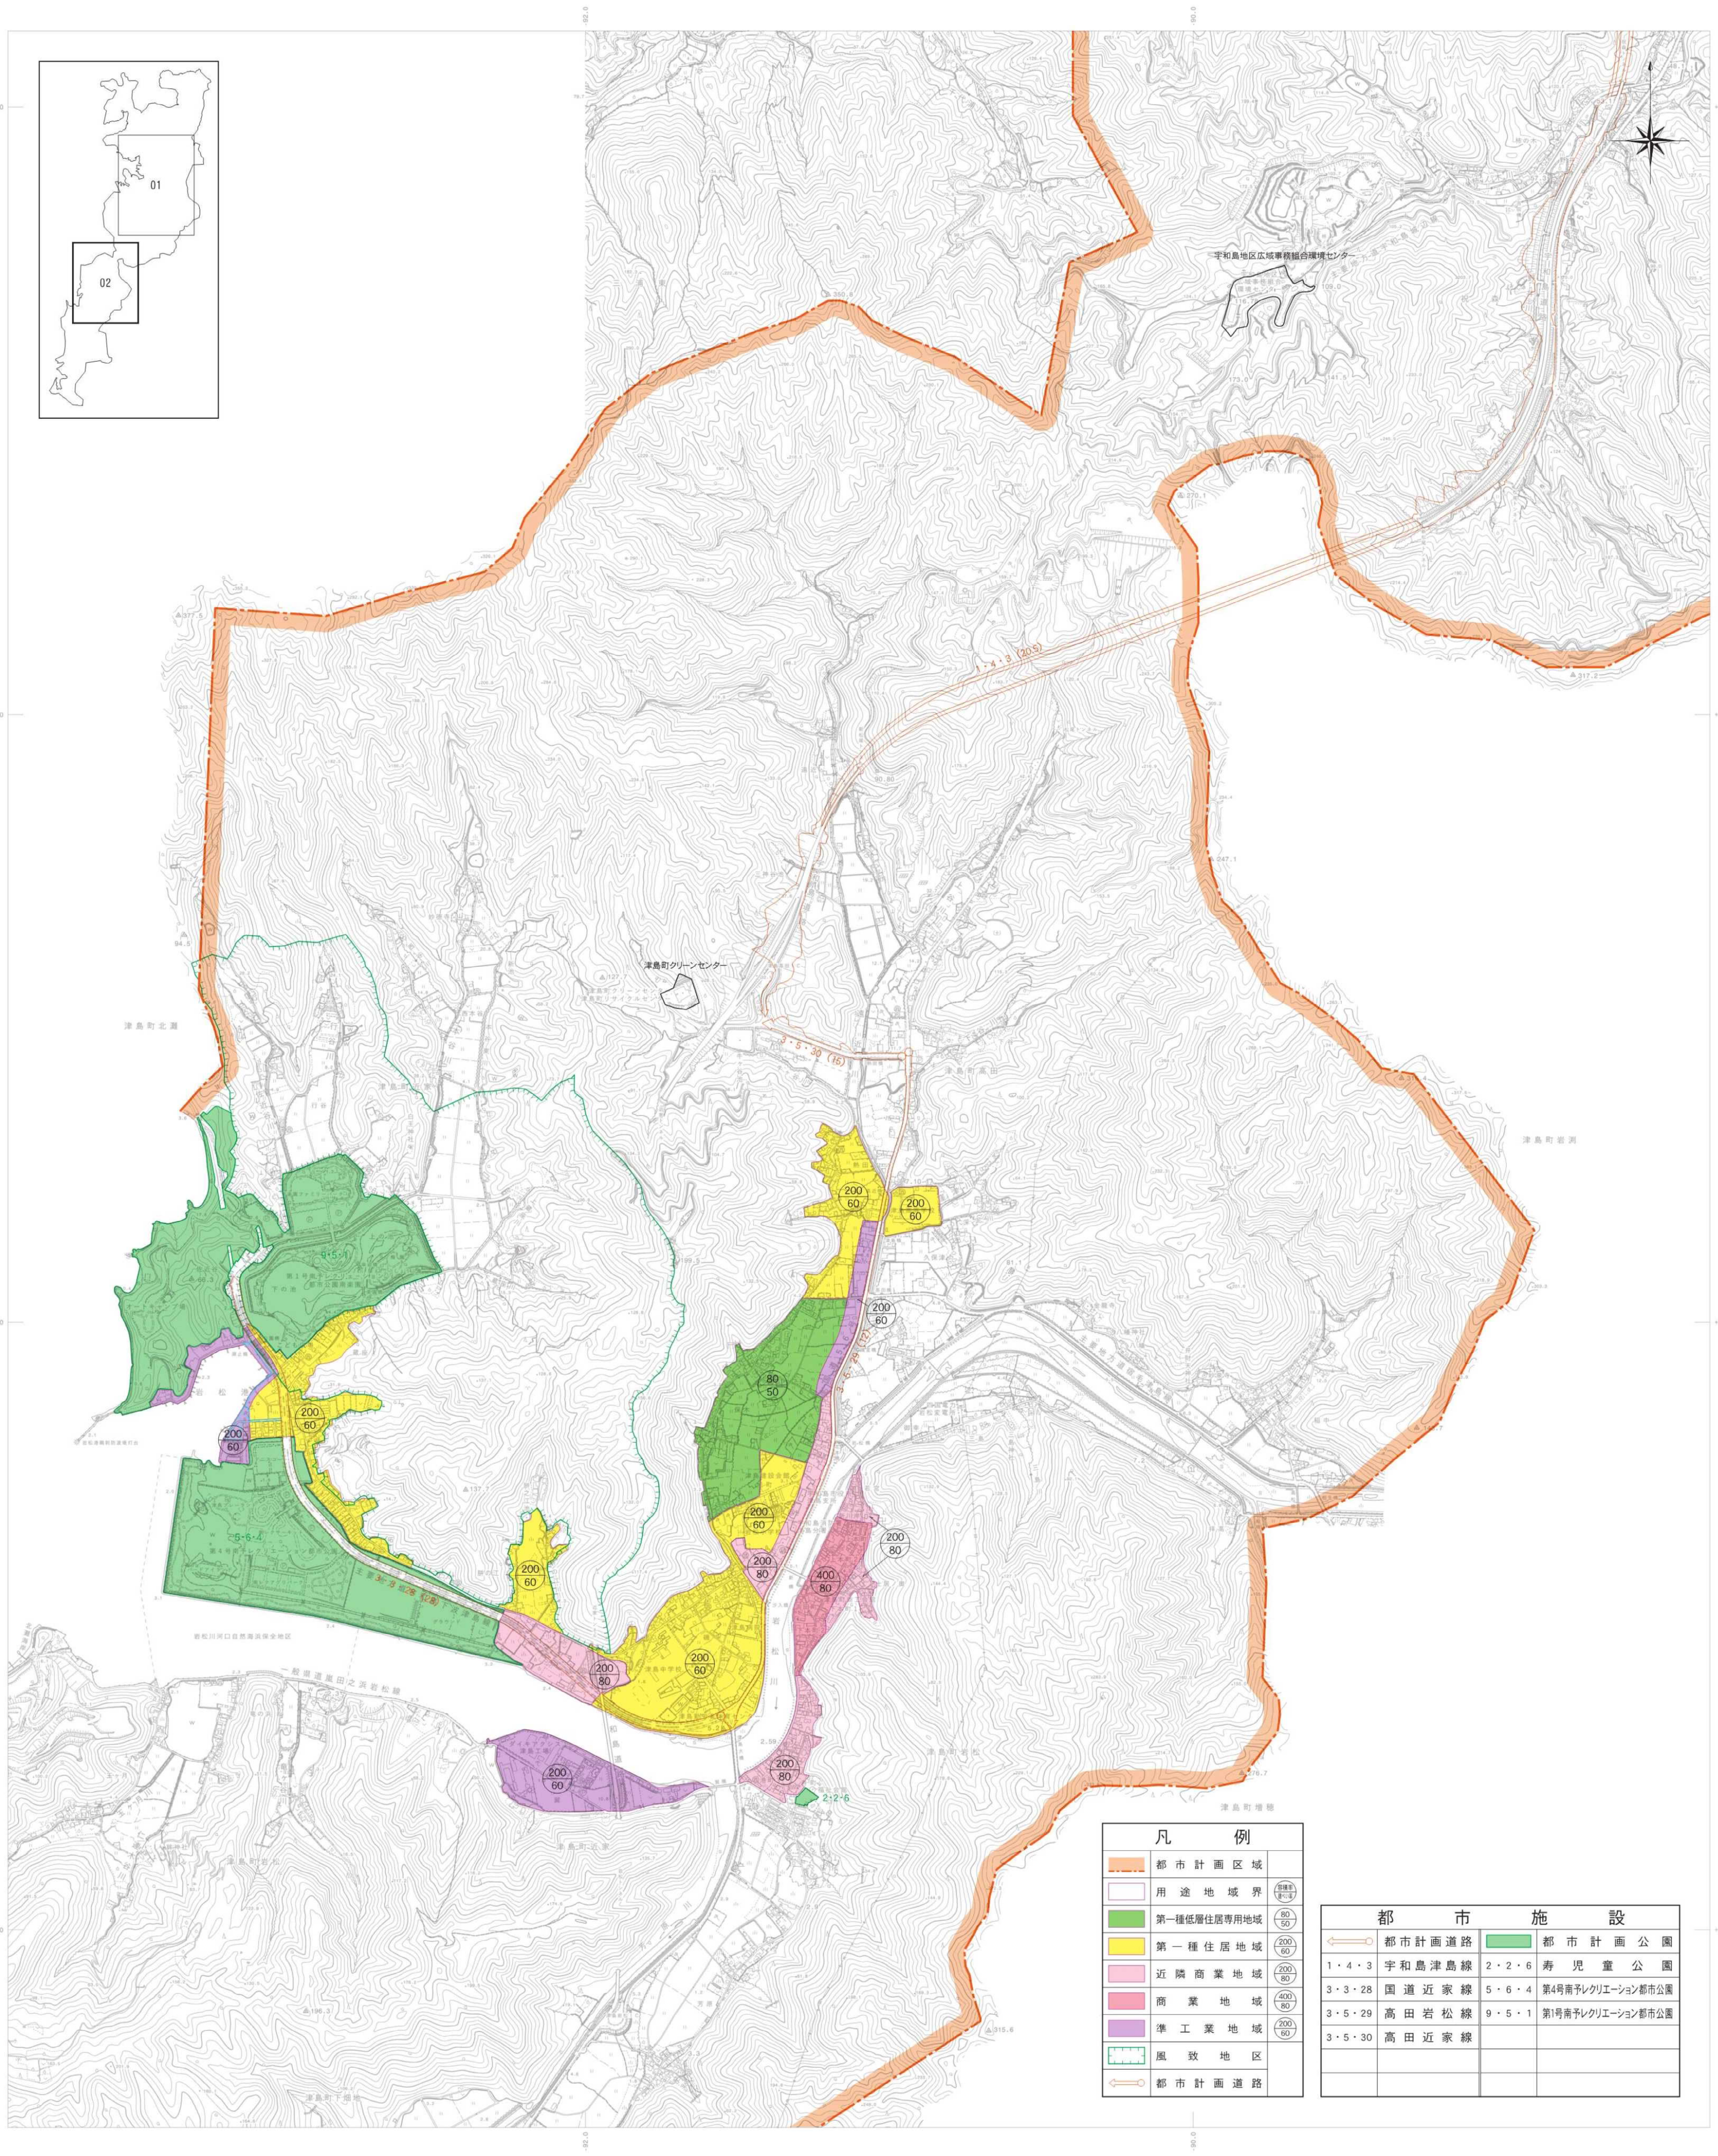

# 宇和島都市計画総括図 (津島町)

凡 例	
	都市計画区域
	用途地域界
	第一種低層住居専用地域 (80/50)
	第一種住居地域 (200/60)
	近隣商業地域 (200/80)
	商業地域 (400/80)
	準工業地域 (200/60)
	風致地区
	都市計画道路

都 市 施 設			
	都市計画道路		都市計画公園
1・4・3	宇和島津島線	2・2・6	寿児童公園
3・3・28	国道近家線	5・6・4	第4号南予レクリエーション都市公園
3・5・29	高田岩松線	9・5・1	第1号南予レクリエーション都市公園
3・5・30	高田近家線		