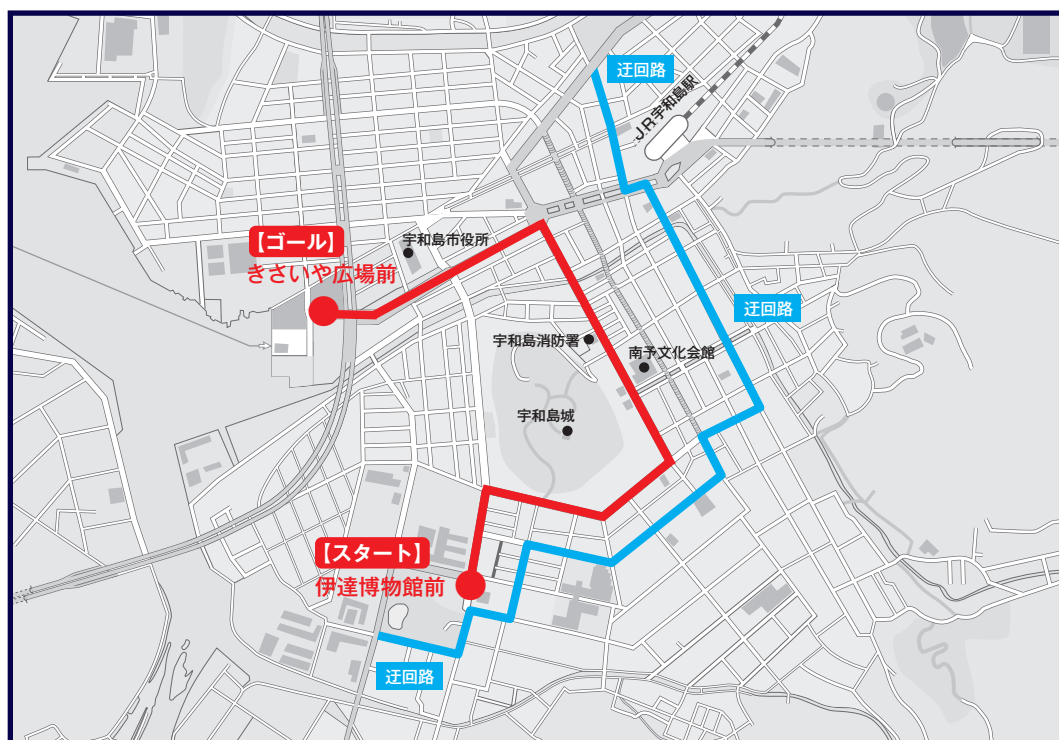

交通規制のお知らせ

東京オリンピック聖火リレー

4月22日(木)

16:00~18:00

※状況により時間変更
する場合があります。

東京オリンピック聖火リレー開催のため、交通規制を行い、通行止めになります。

下記エリアの国道56号、国道320号及び付近の進入路は通行止めになり、コースに面している駐車場や店舗等で車両の出入りが出来なくなります。

また、交通規制エリアが袋小路になっており、通り抜けができません。迂回路を使用してくださいようお願いいたします。

聖火リレー実施の間、大規模な交通規制が行われます。
大変ご迷惑をおかけしますが、当日、警備員や看板等の指示に従っていただきますようお願いいたします。

お問い合わせ先

東京2020オリンピック聖火リレー
愛媛県実行委員会 (宇和島市)
宇和島市 文化・スポーツ課 (TEL : 0895-49-7033)