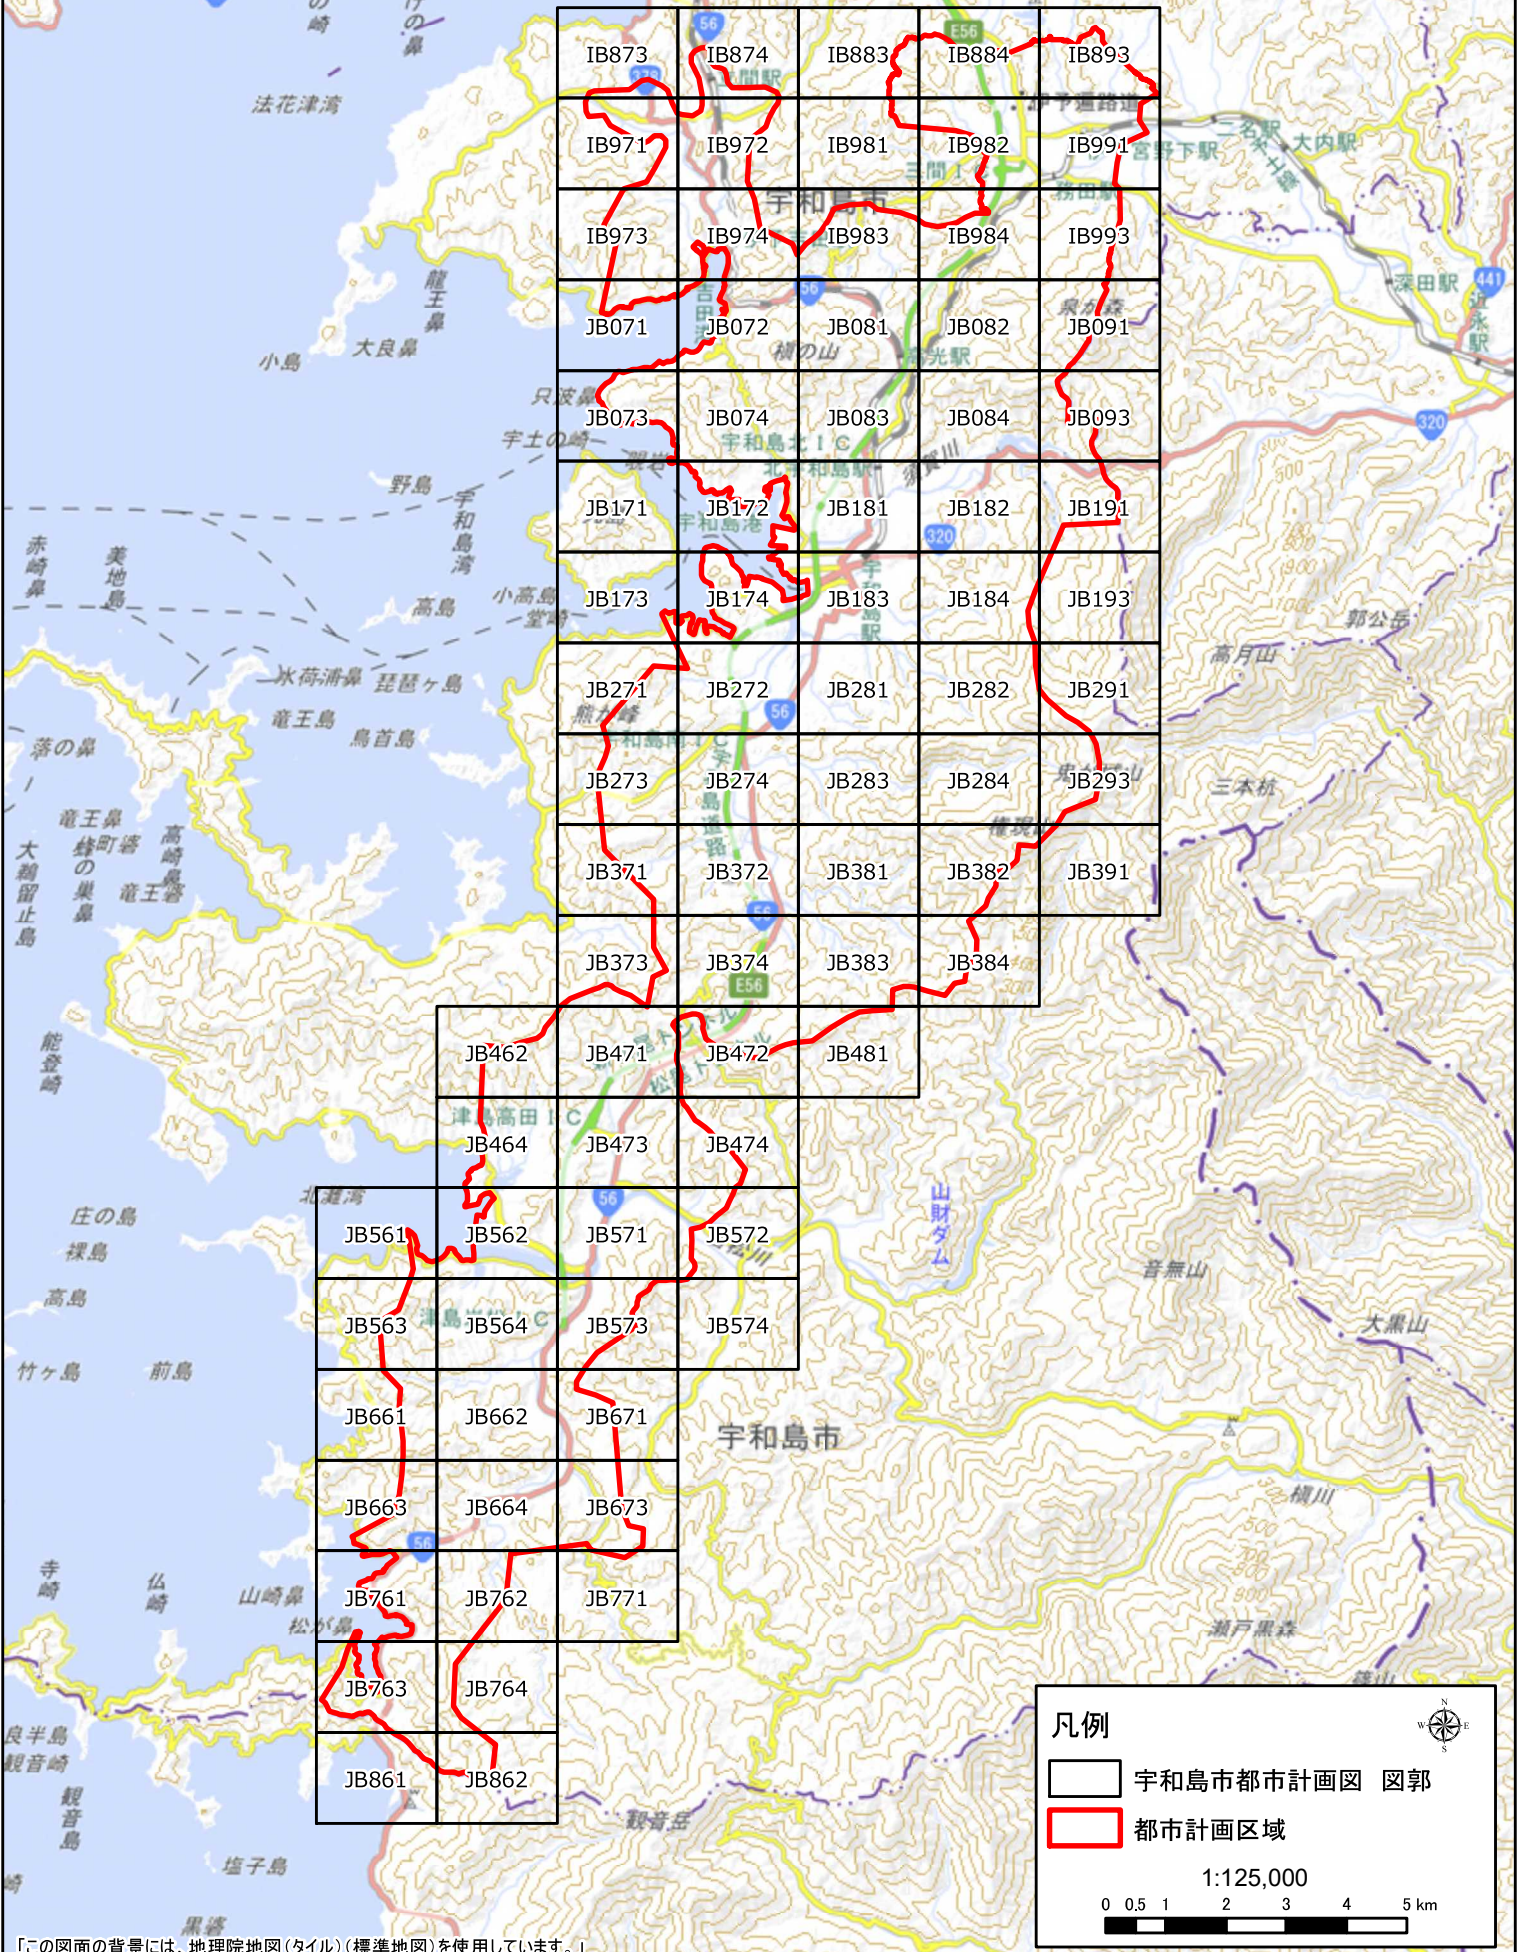

# 宇和島市都市計画図 索引図

## 凡例

宇和島市都市計画図 図郭

都市計画区域

1:125,000

0 0.5 1 2 3 4 5 km

「この図面の背景には、地理院地図(タイル)(標準地図)を使用しています。」