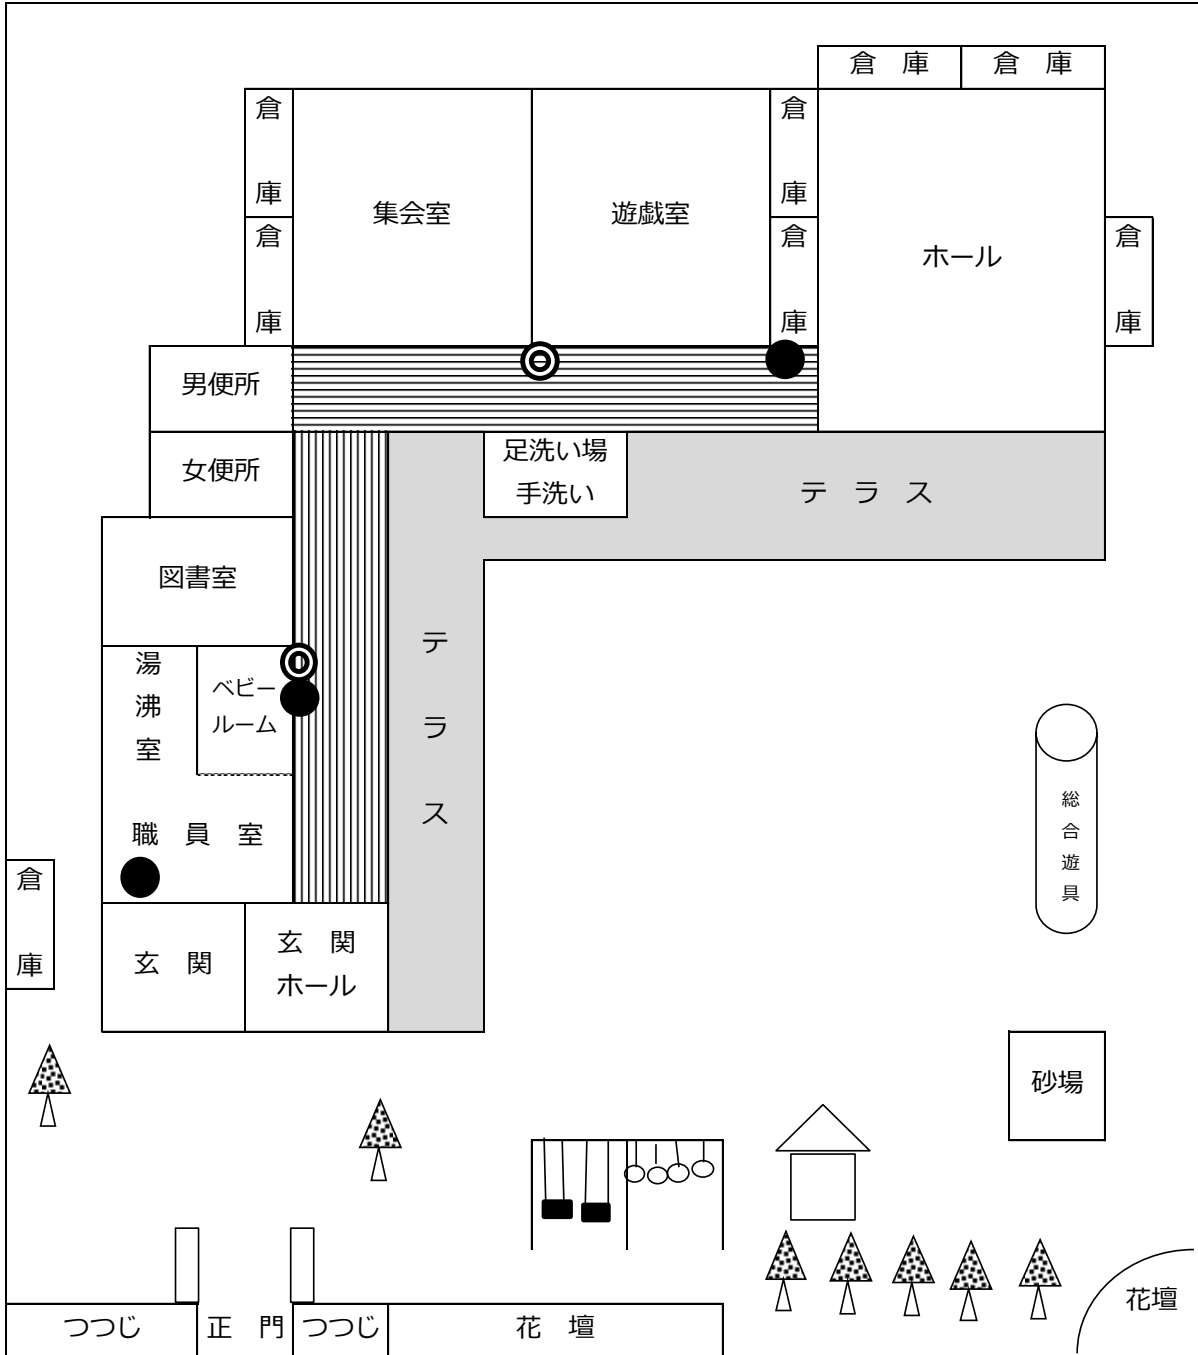

児童館こもりんでは、子どもたちの自主性に寄り添い、その創造力を見守りたいと考えます。また、ボルダリング設備等を設置し、室内でも体を動かすことができるような空間づくりも行っています。

屋外遊戯場(広場)

あそぶ

屋外遊具を設置し、天気の良い日は、思いきって気持ちよく遊べる広さです。

■ フロア案内

- (敷地面積) 1,319.00㎡
- (建物延床面積) 391.00㎡
- (屋外遊戯場) 660.00㎡
- (建物構造) 木造スレート平屋建て

- ◎ 火災報知器
- 消火器
- 消火栓

施設案内

- (開館時間) 午前10時から午後6時まで
(新型コロナウイルス感染症対策のため、当面の間、午後0時から午後1時までは遊具等の消毒や清掃を行いますのでご利用できません)
- (駐車場) 約60台
(隣接の清満公民館と共用となりますので、清満公民館駐車場に駐車してください)
- (休館日) 水曜日・12月29日から1月3日
(警報等の発令により、状況によって臨時休館する場合があります)
- (対象) 主に18歳までの児童および保護者
(新型コロナウイルス感染症対策のため、状況により人数制限を設ける場合があります)
- (利用料) 無料
- (施設設備) 図書室・集会室・遊戯室・ホール・屋外遊戯場等