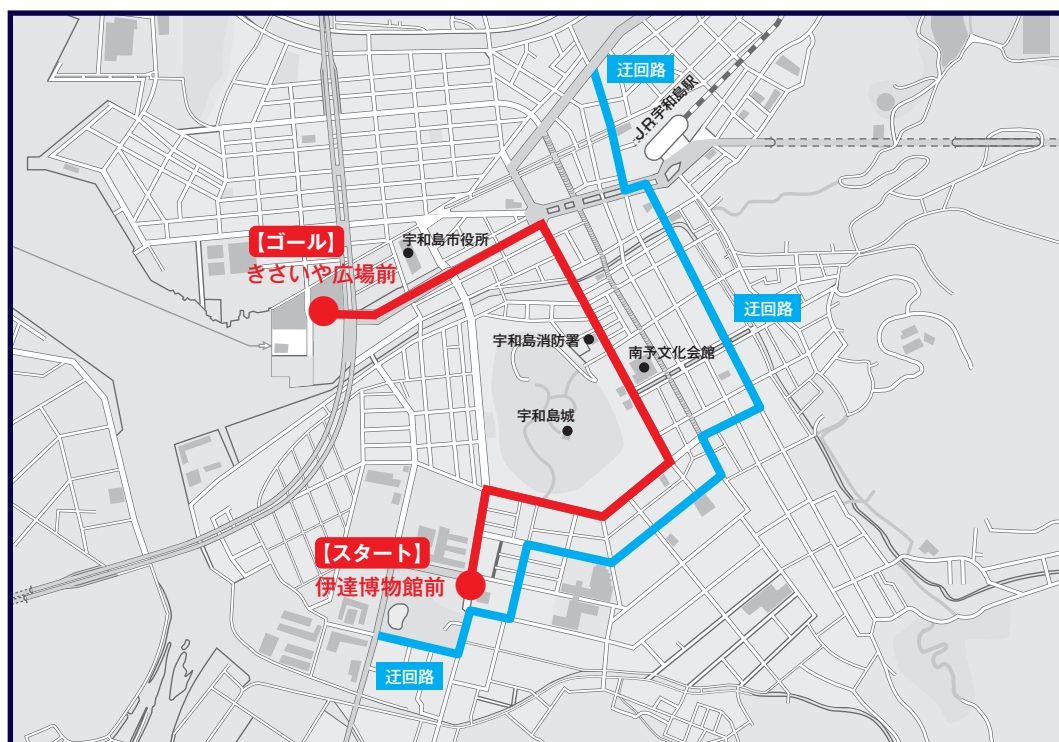

## 東京オリンピック聖火リレー

# 16:00~18:00

※状況により時間変更する場合があります。

東京オリンピック聖火リレー開催のため、下記のエリアで交通規制を行い、通行止めになります。  
国道56号及び国道320号は横断できません。(袋小路になっています)  
迂回路を使用させていただきますようお願いいたします。

聖火リレー当日は、大規模な交通規制が行われます。  
ご迷惑をおかけしますが、ご協力をおねがいたします。

お問い合わせ先