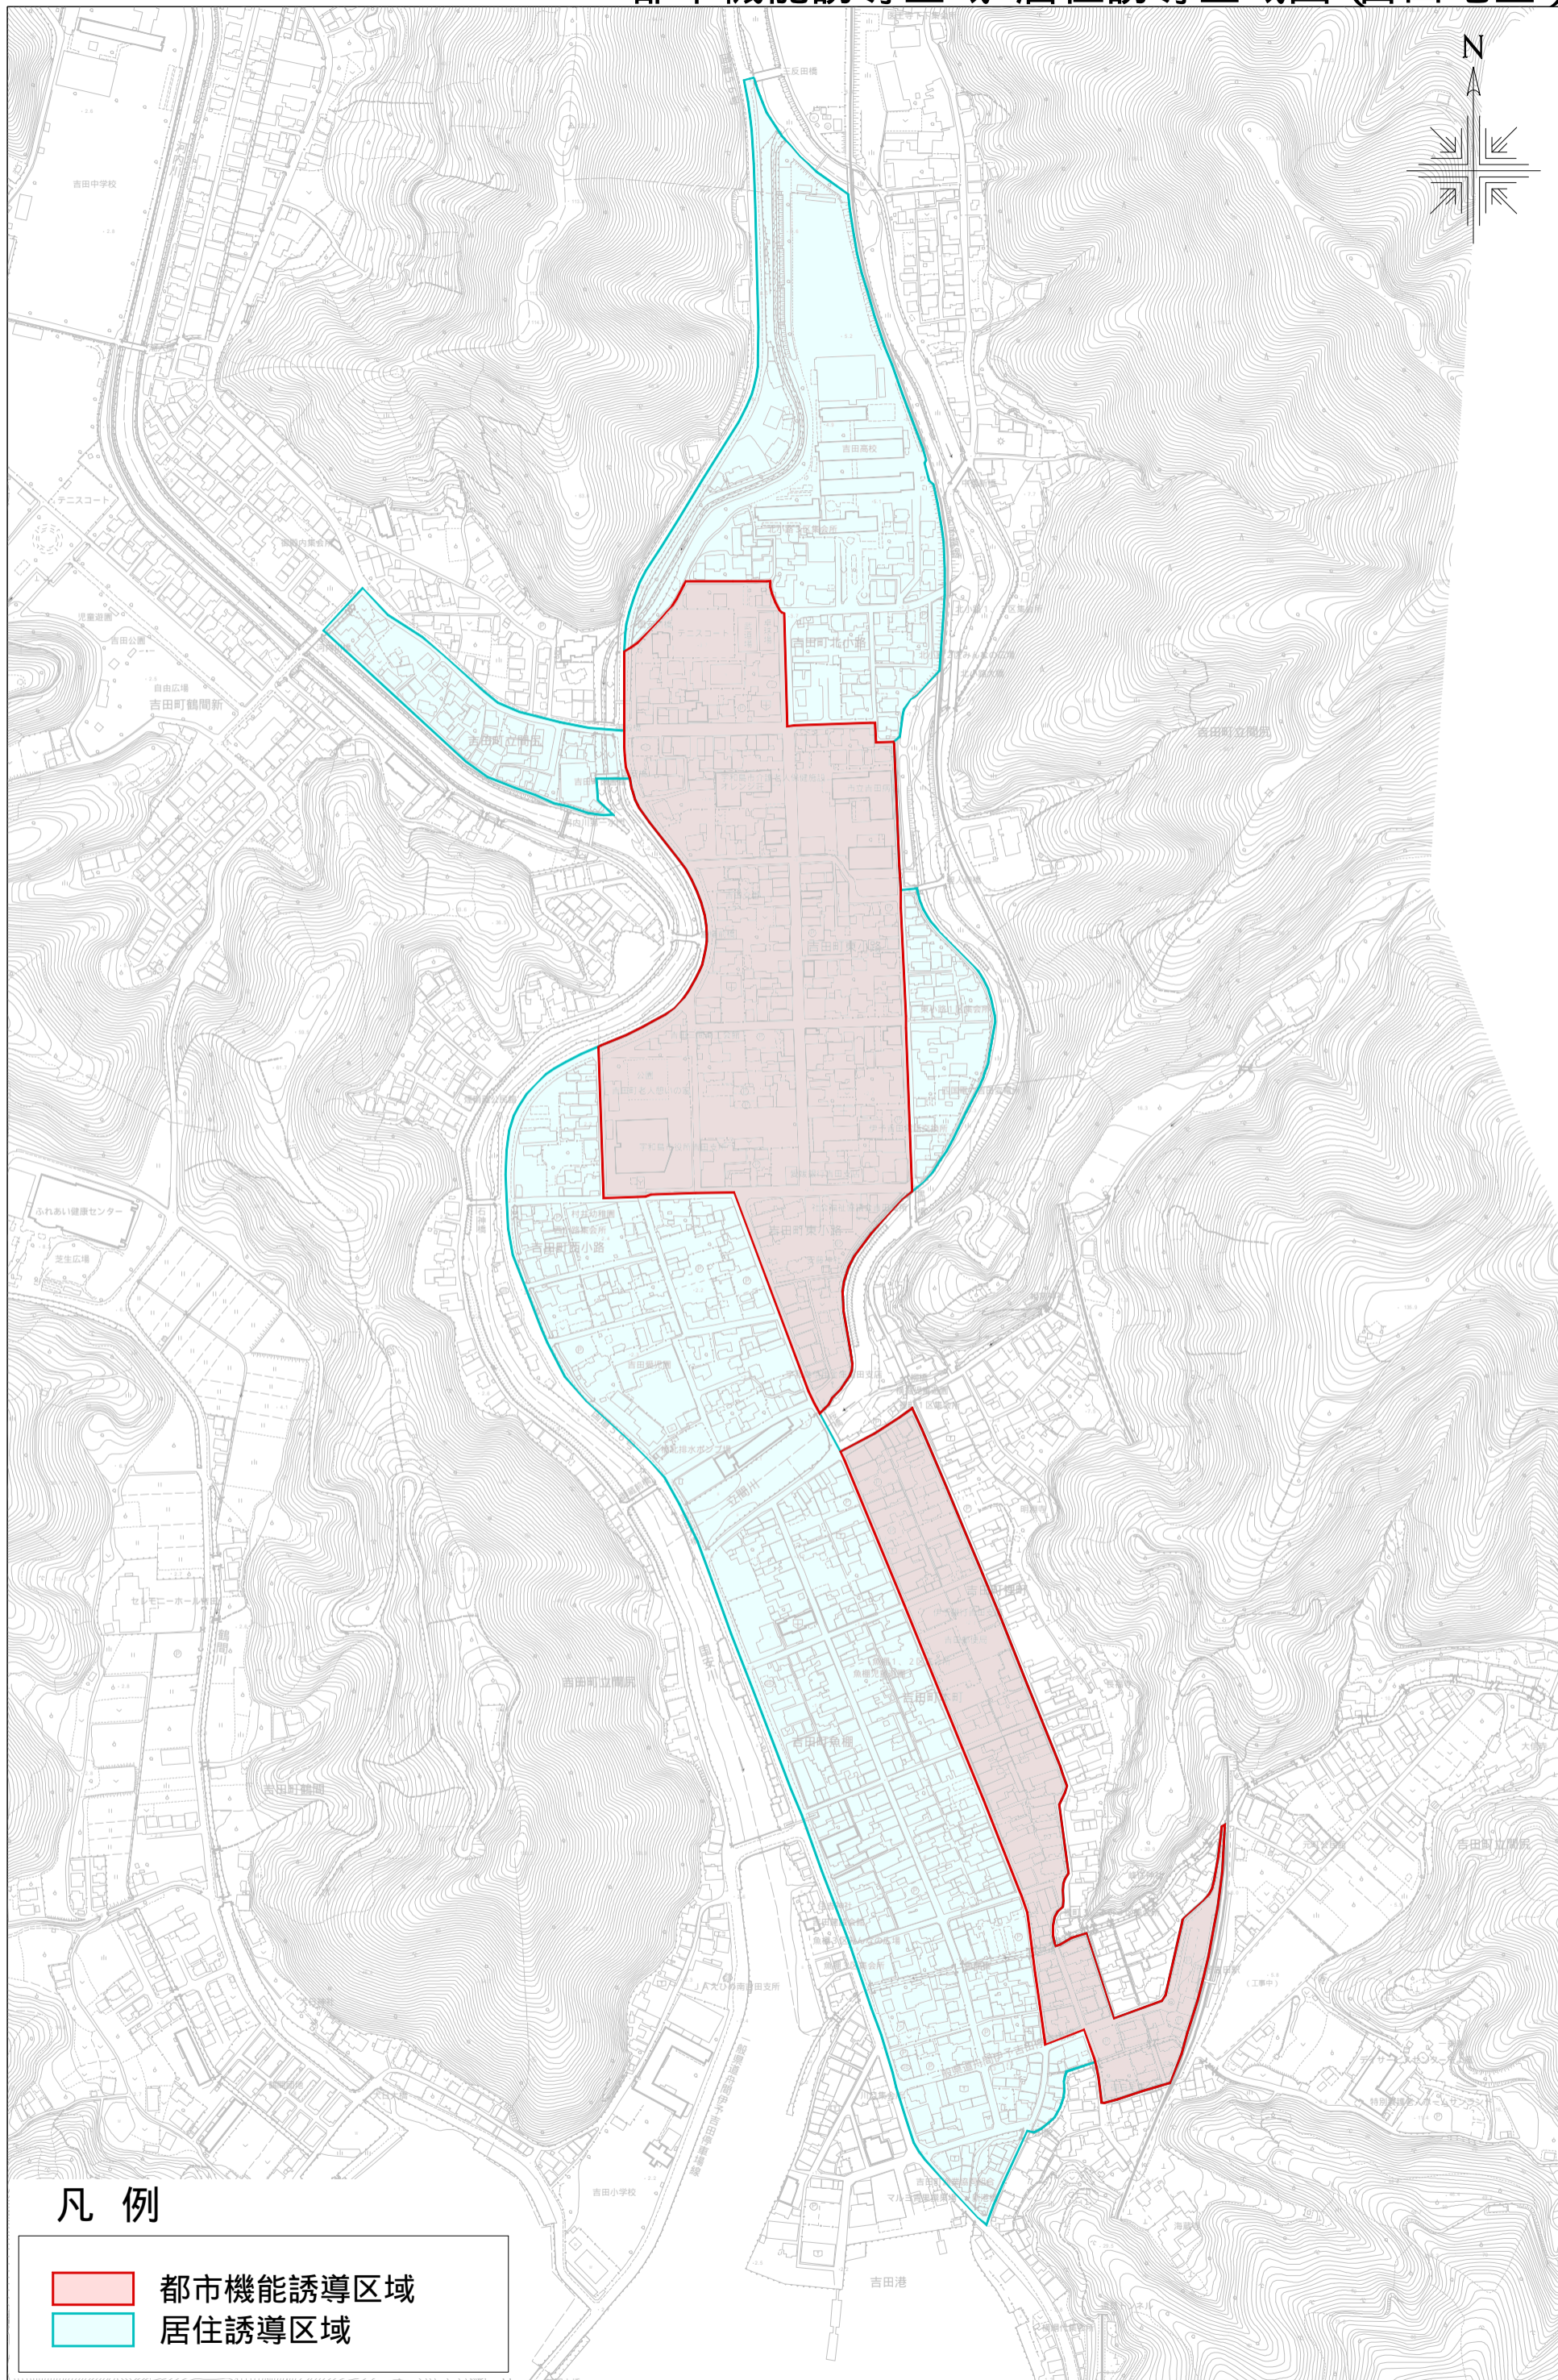

都市機能誘導区域・居住誘導区域図(吉田地区)

凡例

- 都市機能誘導区域
- 居住誘導区域

0 50 100 200 300 400 500m