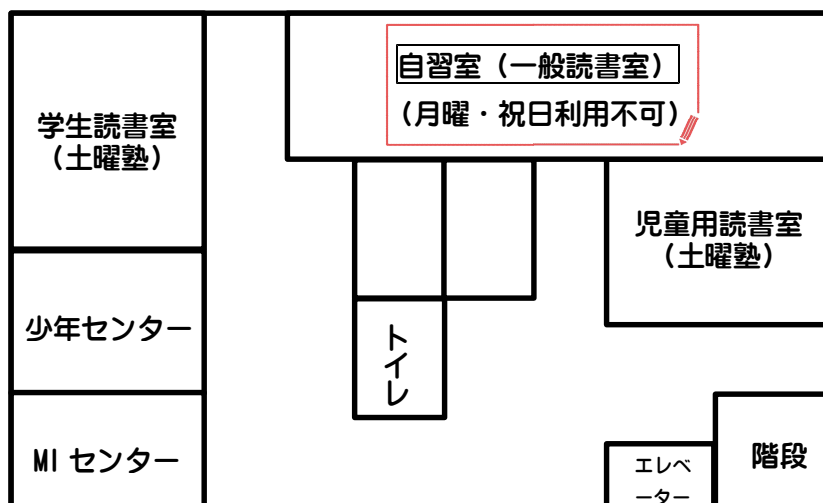

【自習室案内図】

宇和島市立中央公民館2階 一般読書室

【問合せ】
宇和島市立中央公民館
TEL: 0895-25-7514