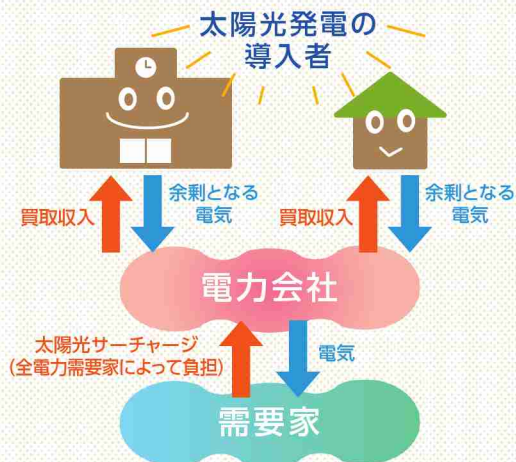

外壁や屋根などの断熱はリフォームする時がチャンスです。

外壁や屋根などの断熱は、内装や外装をリフォームする時に一緒に行くと、施工もしやすく費用効率もよいので、一石二鳥です。

断熱の基本は、住宅をすっぽりくるむ事です。ですから、部位毎にバラバラに施工するより、全体を一度に行くと、とても効果的です。また、天井や屋根と壁、壁と床や基礎などの境目は、施工が難しい場所で、注意が必要です。

住宅を新築したりする時は、次世代省エネ基準の住宅を選びましょう。

平成11年に省エネルギー法に基づく住宅の断熱性能・気密性能等の基準(省エネ基準)の内容が、より省エネルギー化の方向に見直されました。

★快適で健康

断熱・気密化されると、部屋毎の温度差などが小さくなり、とても快適になります。また、換気も確保されるので、健康的な住宅となります。

★省エネルギー

断熱・気密性能がとても高くなるので、暖・冷房の費用を大きく減らし、CO2の排出も少なくて済みます。

★長寿命

防湿層によって壁の内部が結露しにくくなるので、家を支える土台や柱の腐食を防止し、家を長持ちさせます。

太陽光発電の新たな買取制度とは

太陽電池を使って家庭で作られた電力のうち自宅で使わないで余った電力を、電力会社に売ることができます。買取りにかかった費用は、電気を利用する方全員で負担する「全員参加型」の制度となっています。この制度により日本の太陽光発電導入量を拡大することで、エネルギー源の多様化に加えて、温暖化対策や経済発展にも大きく貢献できるものと期待されます。

参考資料: 経済産業省 資源エネルギー庁HP
http://www.enecho.meti.go.jp/category/saving_and_new/saiene/kaitori/
上記サイトをもとに加工・編集して作成