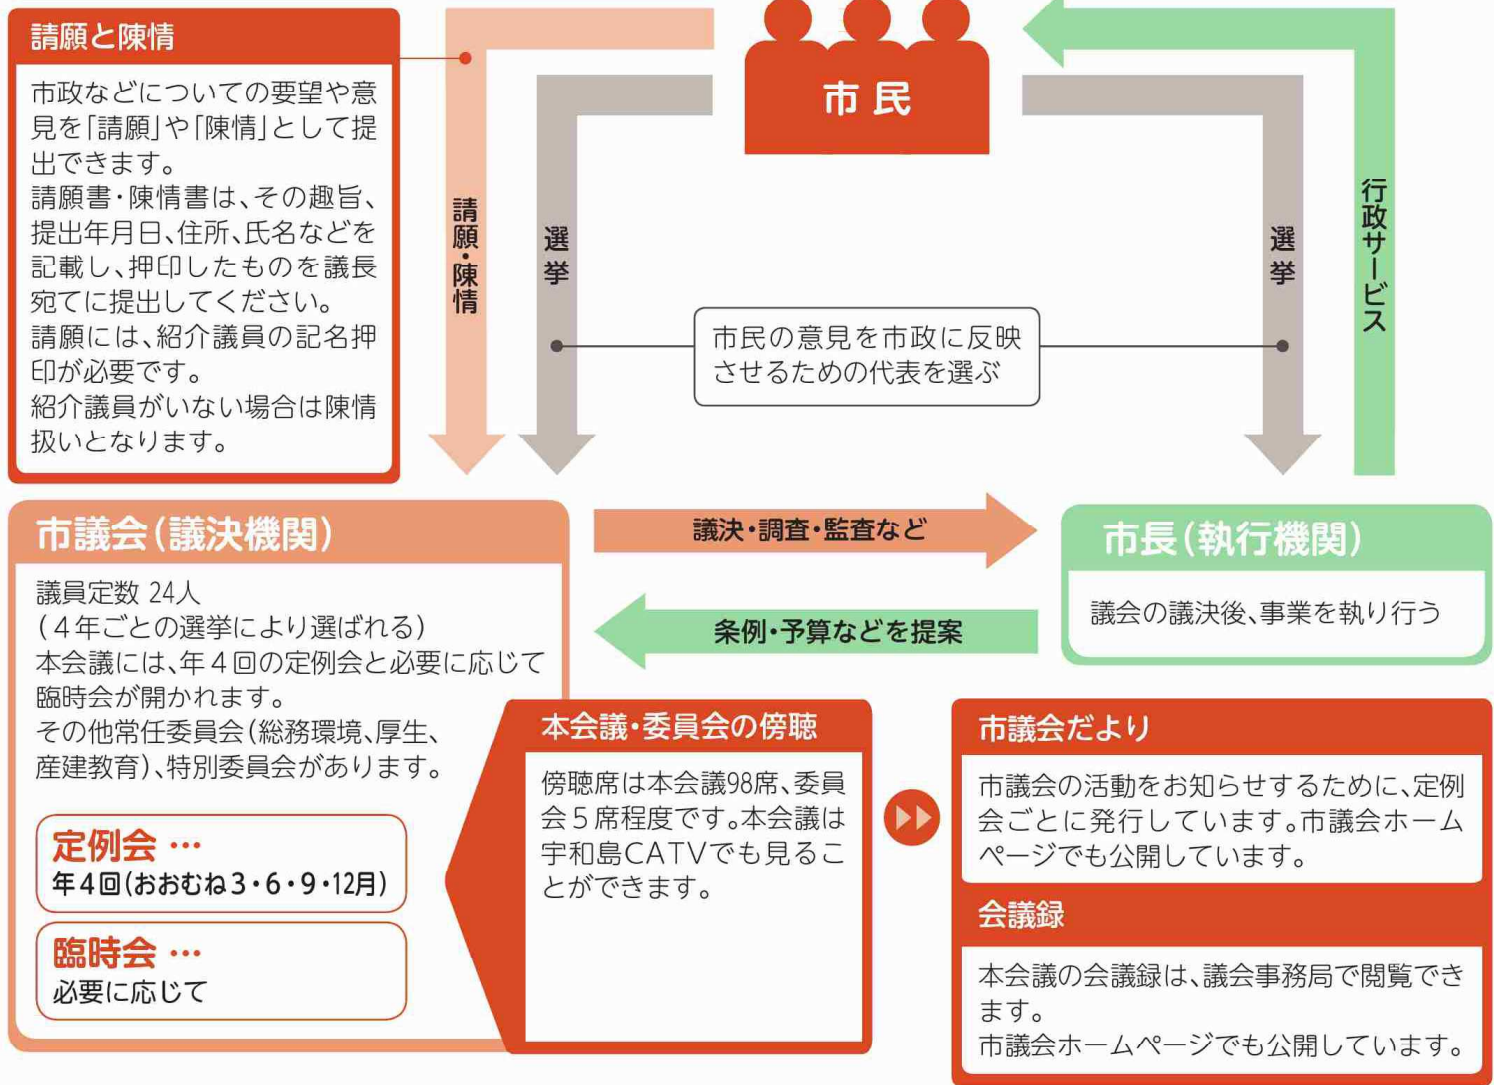

議会

市議会

議会事務局 ☎ 49-7035

市議会は、市民の皆さんから直接選ばれた議員で構成され、市政運営の方針や予算を審議するとともに、市民の声を十分に反映させながら市の意思を決定する重要な議決機関です。

議会

市内の風景

市内の風景