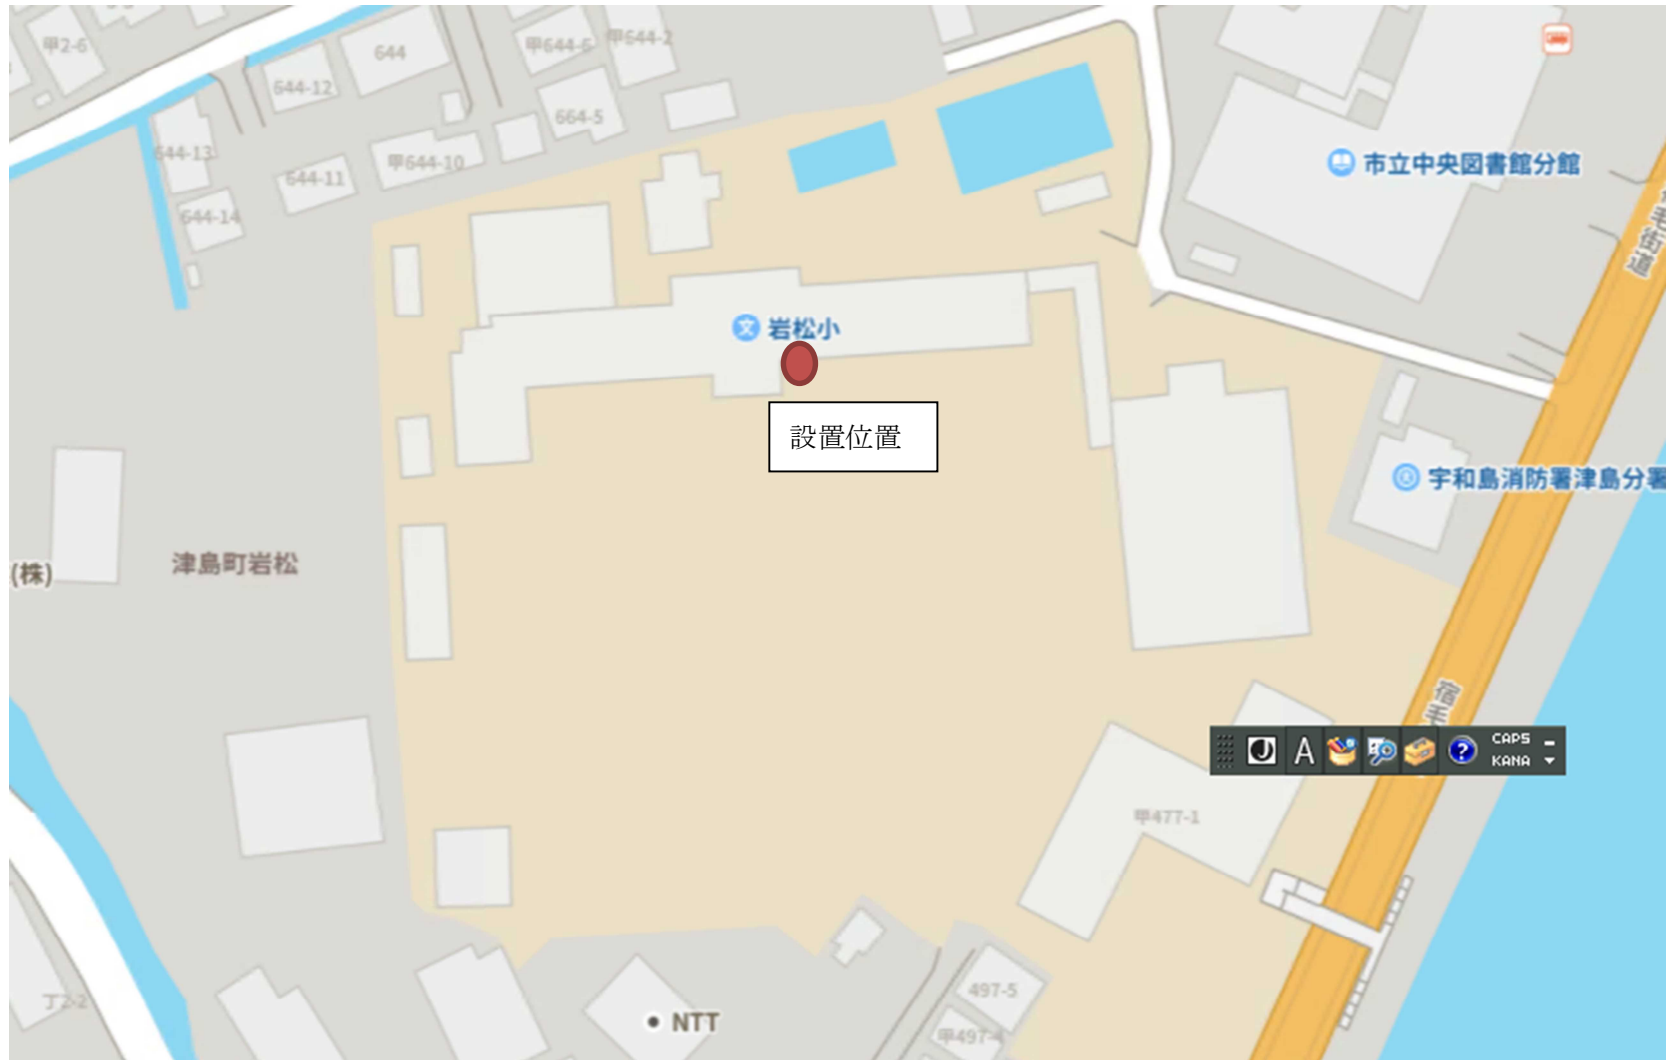

「かぎ保管庫」を設置している施設

宇和島市総合体育館 1F 入口

宇和島市南予文化会館 2F 入口

城南中学校 校舎 4F 非常階段上

城東中学校 (2箇所) 1F入口

宇和島東高校 1F 入口

宇和島水産高校 1F 入口

明倫小学校 1F 入口

丸之内センチュリー21 中沢店

宇和島市立岩松小学校 1F 入口

宇和島市立津島中学校 1F 入口

愛媛県立吉田高等学校 1F 入口

古城山 入口

宇和島市学習交流センター パフィオうわじま 駐車場入口横

認定こども園いぶき幼稚園 1F入口

宇和島看護専門学校 1F 非常口