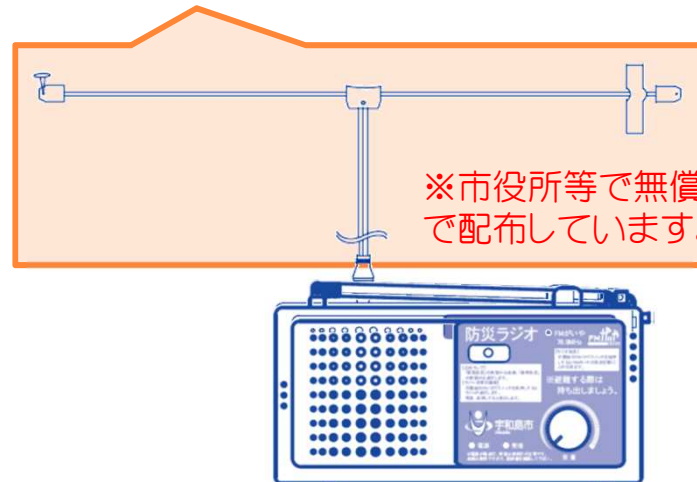

# 防災ラジオの受信状況の改善について

【基本】防災ラジオのアンテナを延ばして、窓際に置いて下さい。

それでも、受信状況(赤ランプが常に点滅)が悪い場合は、…

1. 既存のケーブルテレビに接続又は新規加入(初期費用無料)テレビ共聴等に接続

UCAT 宇和島ケーブルテレビ

※2分配機・ケーブルは、市役所等で無償で配布しています。

※ケーブルテレビの利用料は必要です。

2分配器・ケーブル

2. 簡易(室内)アンテナの設置

3. 外部アンテナの設置又は既存の防災行政無線アンテナの流用

家庭内の電気製品の影響  
(ノイズフィルターの取付)  
※ACアダプターを繋ぐと受信が悪くなる場合は、これで改善します。

※市役所等で無償で配布しています。