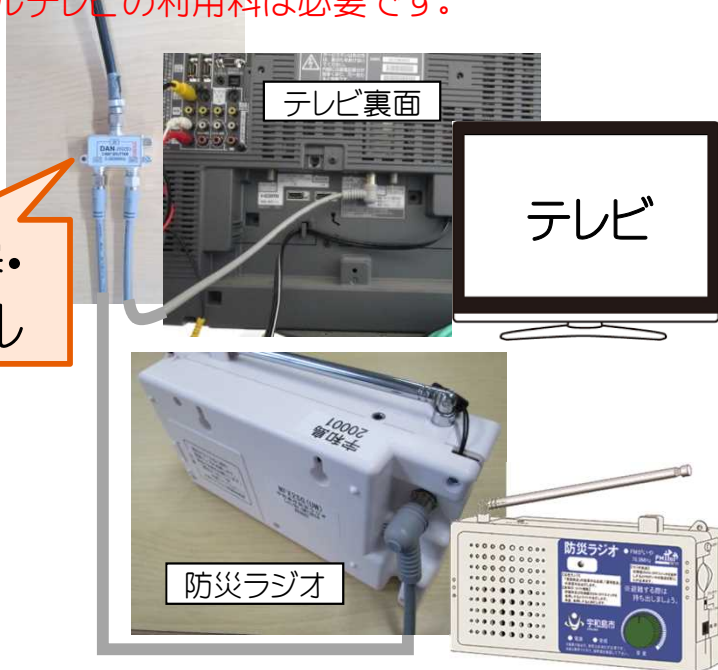

# 防災ラジオの受信状況の改善について

【基本】防災ラジオのアンテナを延ばして、窓際に置いて下さい。

それでも、受信状況(赤ランプが常に点滅)が悪い場合は、…

1. 既存のケーブルテレビに接続又は新規加入(初期費用無料)テレビ共聴等に接続

UCAT 宇和島ケーブルテレビ

※2分配機・ケーブルは、市役所等で無償で配布しています。

※ケーブルテレビの利用料は必要です。

2分配器・ケーブル

2. 簡易(室内)アンテナの設置

3. 外部アンテナの設置又は既存の防災行政無線アンテナの流用

家庭内の電気製品の影響  
(ノイズフィルターの取付)  
※ACアダプターを繋ぐと受信が悪くなる場合は、これで改善します。

※市役所等で無償で配布しています。