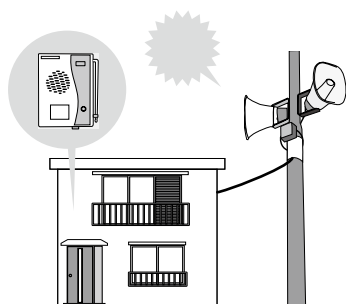

平成 25 年度 (旧宇和島市)

① 防災ラジオの全戸配布

旧宇和島市の世帯を対象に秋ごろから平成26年3月まで(予定)、**申請書と引換に配布**します。なお、事前に各世帯宛てに申請書を送付します。

防災ラジオは、緊急時に自動で起動して緊急情報を伝えます。また、平常時には、コミュニティFM放送(FMがいや)を聴くラジオとして利用できます。

※コミュニティFM専用ラジオです。

防災ラジオ

② 緊急放送設備の設置  
(各集会所放送設備)

各集会所などに設置している屋外放送設備を活用して、市や国などからの**緊急放送を直接、屋外放送**する設備を設置します。

各自治会長宛てに、現地調査のお願いおよび設置に関する意向調査などの書類を送付しますので、ご協力をお願いします。

緊急放送設備  
(集会所 など)

③ 広範囲屋外拡声器の設置

旧宇和島市の市街地部を対象として、市役所屋上などの4箇所に9基の屋外拡声器を設置して、市や国からの**緊急情報を直接、屋外放送**します。

対象範囲となる各自治会長宛てに説明資料を送付しますので、ご協力をよろしくお願いいたします。

屋外拡声器  
(市役所、市立宇和島病院の屋上 など)

避難して  
ください!

※① 防災ラジオ、②・③ 放送設備は、同時に同じ内容を放送します。

平成 26 年度 (吉田町・三間町・津島町)

① 防災ラジオの全戸配布

吉田町、三間町、津島町の全世帯を対象に、旧町から配布している防災行政無線の受信機の老朽化に伴う更新として、防災ラジオを配布します。なお、配布方法、防災行政無線の受信機の回収などについては、改めてお知らせします。

防災ラジオは、防災行政無線の受信機と同様に、日々の各支所からの行政情報などを自動で放送します。また、緊急時には、緊急情報を最大音量で伝えます。更に、平常時には、コミュニティFM放送(FMがいや)を聴くラジオとして利用できます。

※コミュニティFM専用ラジオです。

更新

防災行政無線受信機

防災ラジオ

② 防災行政無線  
屋外放送設備の更新

屋外放送設備(無線機などの一部機器)も更新する予定です。

〇〇支所からの  
お知らせです。