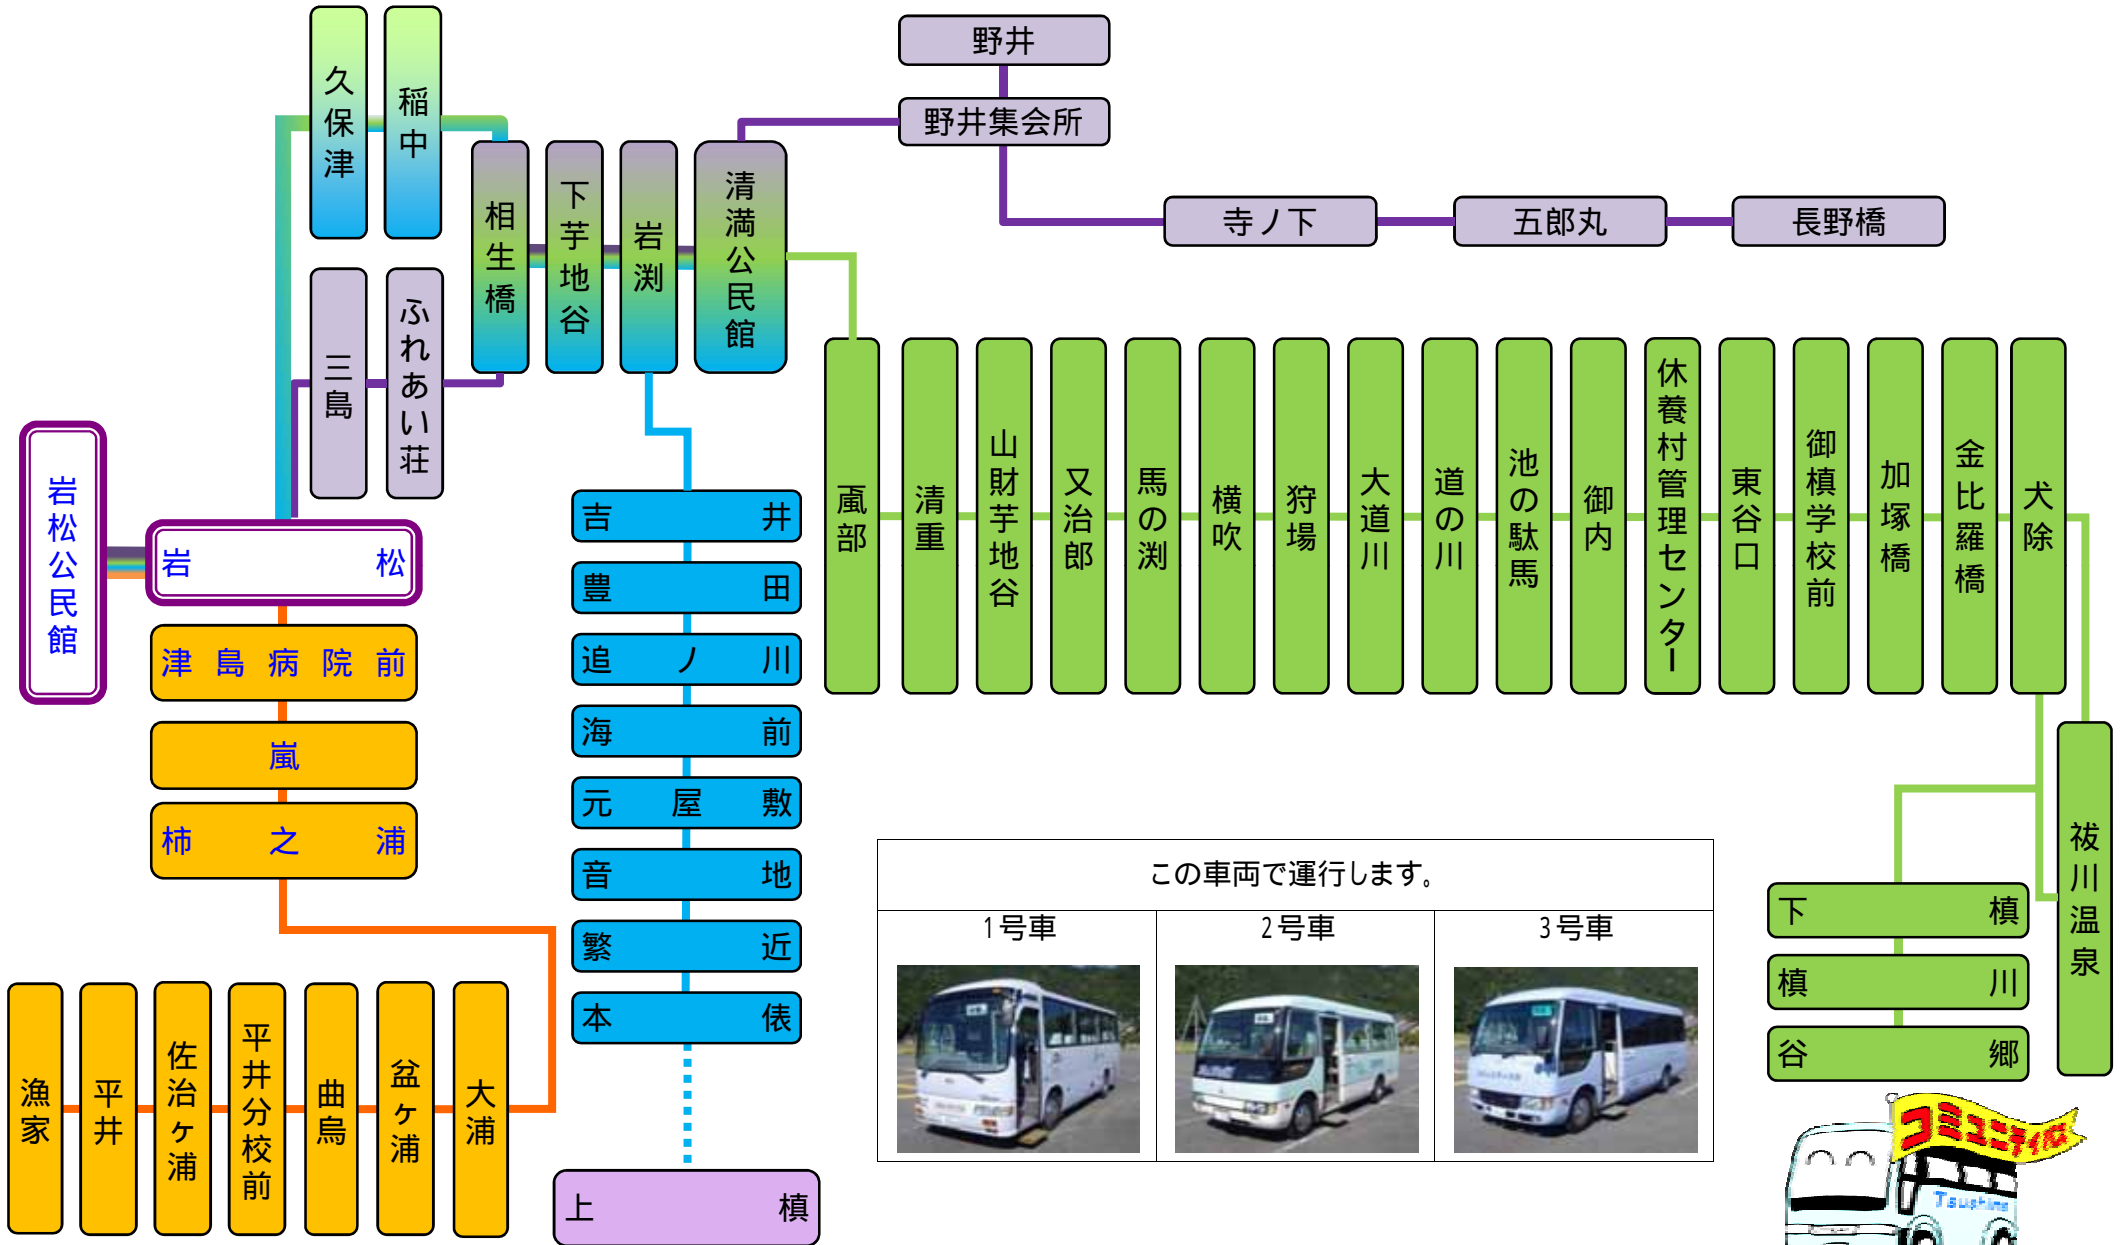

津島コミュニティバス運行系統図

<平成25年7月1日>

この車両で運行します。