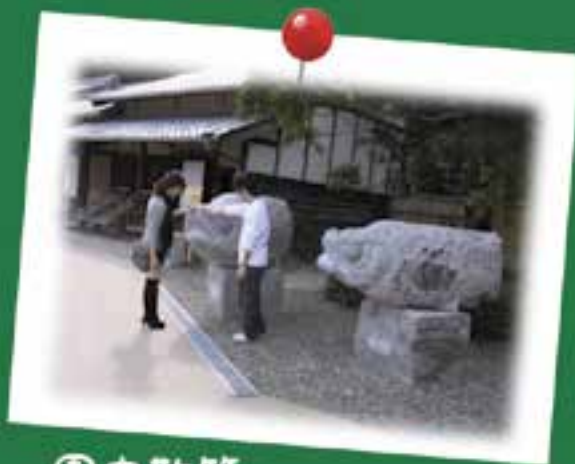

春よこい恋 in 南楽園

山本農園でイチゴ狩り

3月12日(日)
13:00~16:30

会場：南楽園(津島町近実甲1813)

内容：旬のイチゴ狩り&スイーツ作り
南楽園を園内散策

参加対象：20才~40才の独身男女・各10名

参加費：男性・女性ともに1,000円

申込締切：2月28日(火)

※応募者多数の場合は抽選とさせていただきます

採れたてイチゴで
スイーツ作り

園内散策

※写真はイメージです

■お問合せ・お申込み■

de あいイベント HP

宇和島市立岩松公民館 ☎0895-32-2725

〒798-0033 宇和島市津島町岩松甲471