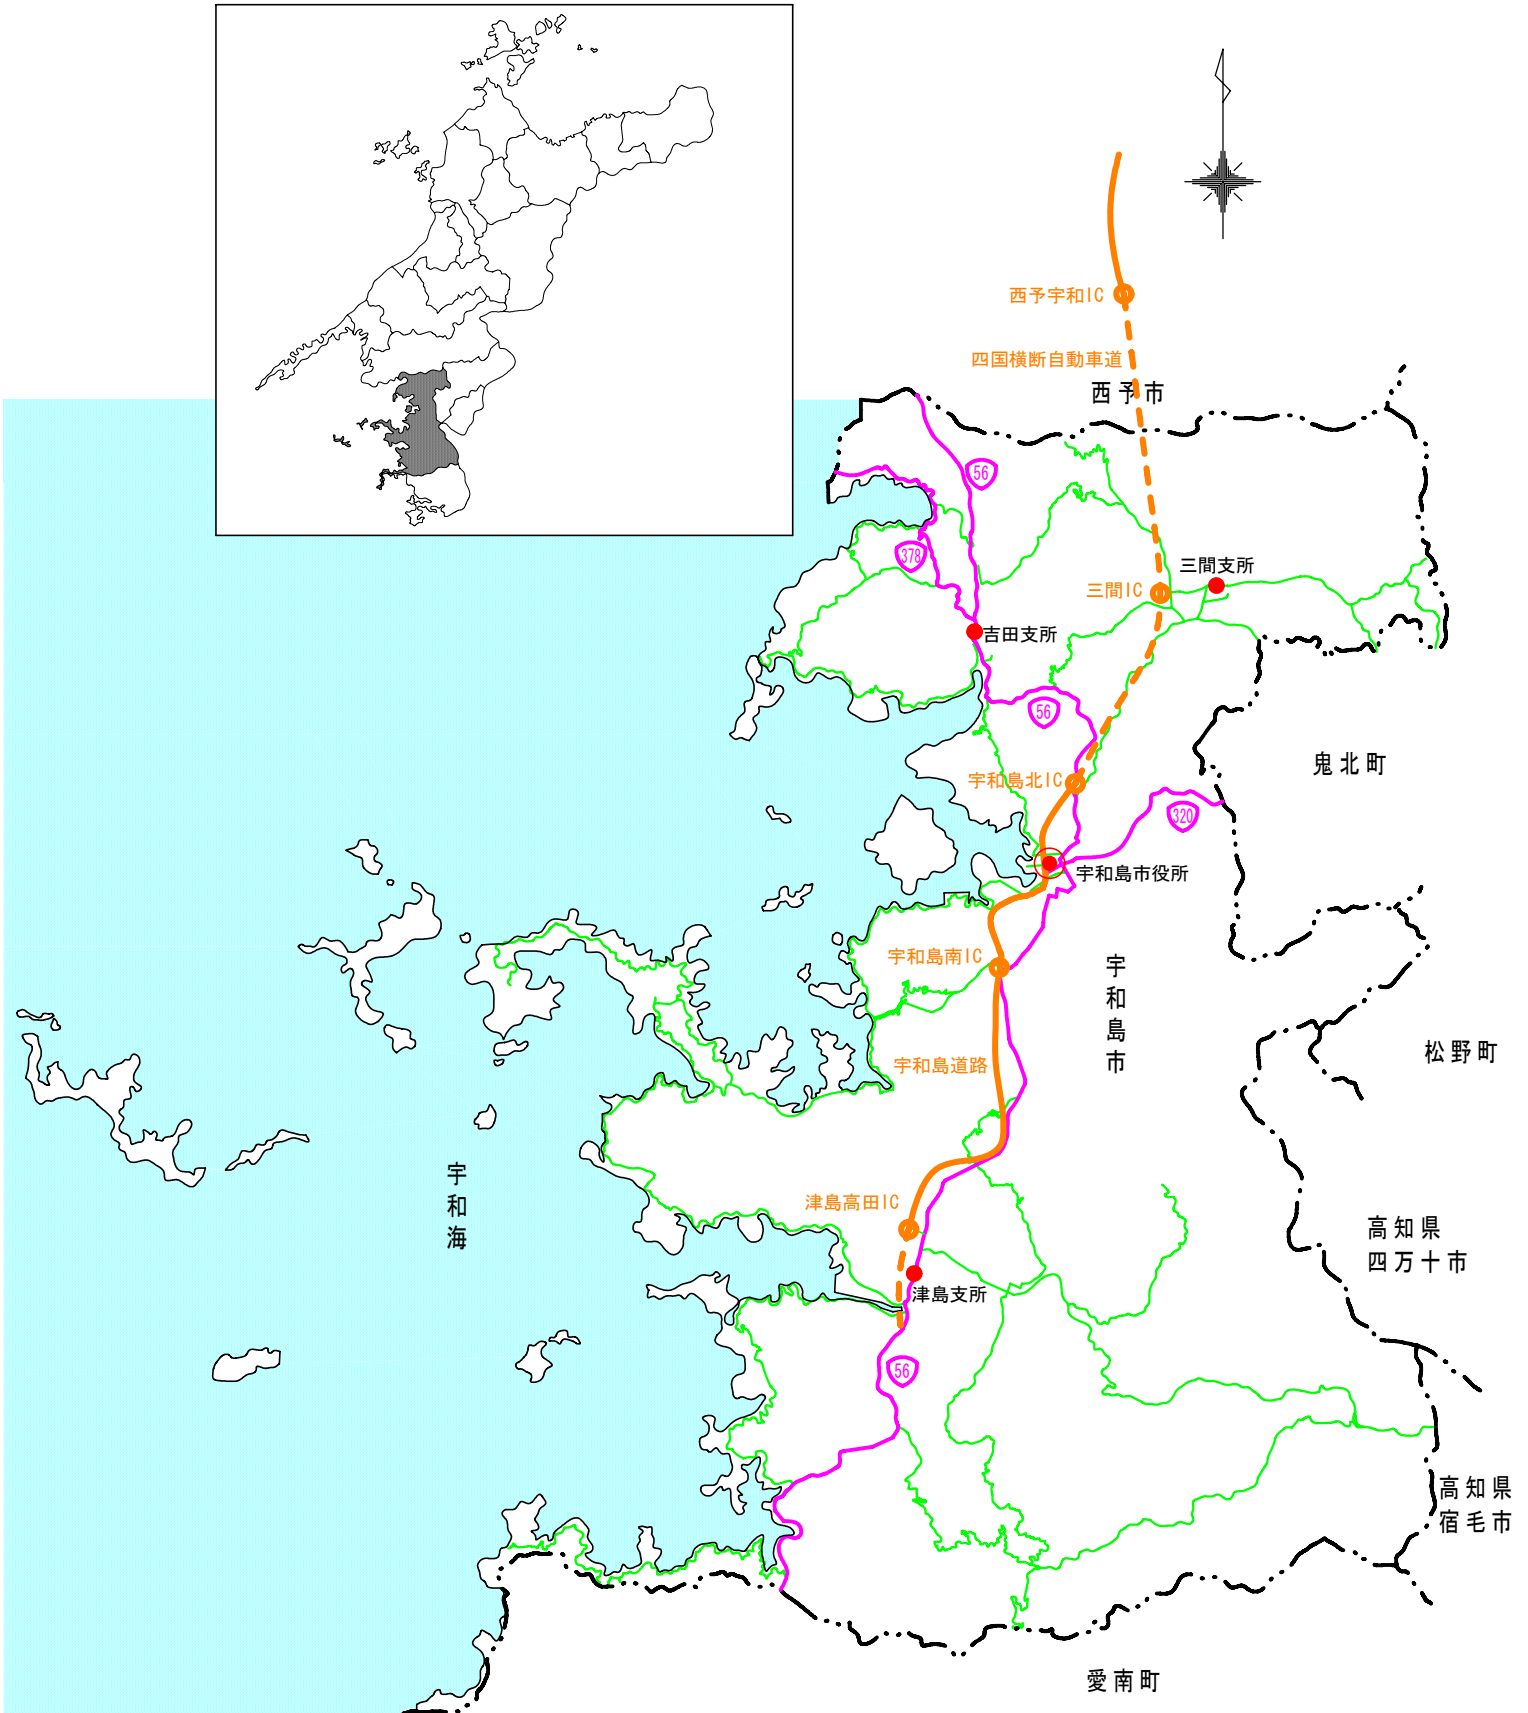

地域再生計画の区域図

〈愛媛県宇和島市位置図〉

0 1 2 5 10km